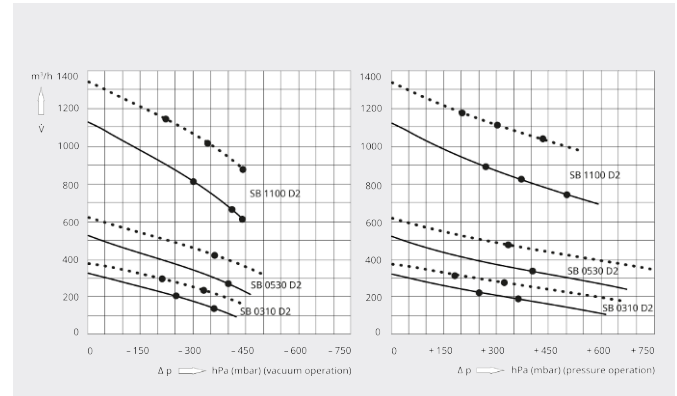

抽氣速率/流量
20°C 下的空氣。誤差範圍：± 10%

— 50 Hz   ..... 60 Hz