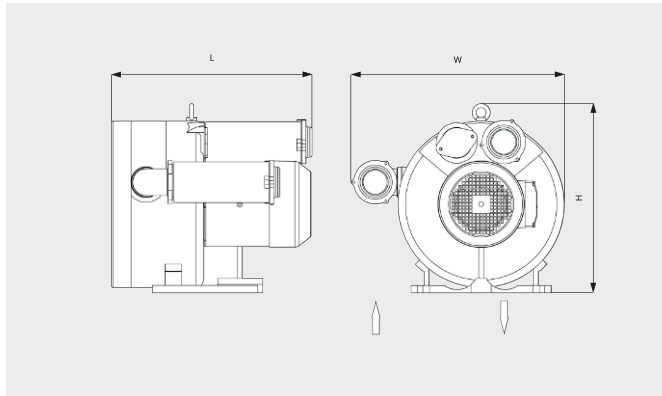

SAMOS SB 0310-1100 D2

環型鼓風機

VACUUM SOLUTIONS

尺寸圖

抽氣速率/流量
20°C 下的空氣。誤差範圍：± 10%

— 50 Hz   ..... 60 Hz

	SAMOS SB 0310 D2	SAMOS SB 0310 D2	SAMOS SB 0530 D2
額定抽氣速率 / 流量	320 / 370 m³/h (50 / 60 Hz)	320 / 370 m³/h (50 / 60 Hz)	520 / 620 m³/h (50 / 60 Hz)
最大壓差 (真空版)	-250 / -210 hPa (mbar) (50 / 60 Hz)	-360 / -330 hPa (mbar) (50 / 60 Hz)	-400 / -360 hPa (mbar) (50 / 60 Hz)
最大壓差 (正壓版)	+250 / +180 hPa (mbar) (50 / 60 Hz)	+360 / +320 hPa (mbar) (50 / 60 Hz)	+400 / +330 hPa (mbar) (50 / 60 Hz)
馬達額定功率	3.0 / 3.4 kW (50 / 60 Hz)	4.3 / 4.8 kW (50 / 60 Hz)	7.5 / 8.6 kW (50 / 60 Hz)
馬達額定轉速	2850 / 3450 min⁻¹ (50 / 60 Hz)	2850 / 3450 min⁻¹ (50 / 60 Hz)	2850 / 3450 min⁻¹ (50 / 60 Hz)
噪音級 (ISO 3744)	73 / 75 dB(A) (50 / 60 Hz)	73 / 75 dB(A) (50 / 60 Hz)	74 / 78 dB(A) (50 / 60 Hz)
約計重量	51 kg	53 kg	178 kg
尺寸(L x W x H)	528 x 656 x 420 mm	528 x 656 x 420 mm	601 x 639 x 516 mm
進氣口 / 出口	G 2" / G 2"	G 2" / G 2"	G 2½" / G 2½"

	SAMOS SB 1100 D2	SAMOS SB 1100 D2	SAMOS SB 1100 D2
額定抽氣速率 / 流量	1120 / 1340 m³/h (50 / 60 Hz)	1120 / 1340 m³/h (50 / 60 Hz)	1120 / 1340 m³/h (50 / 60 Hz)
最大壓差 (真空版)	-300 / -200 hPa (mbar) (50 / 60 Hz)	-410 / -340 hPa (mbar) (50 / 60 Hz)	-440 hPa (mbar) (50 / 60 Hz)
最大壓差 (正壓版)	+270 / +200 hPa (mbar) (50 / 60 Hz)	+370 / +300 hPa (mbar) (50 / 60 Hz)	+500 / +430 hPa (mbar) (50 / 60 Hz)
馬達額定功率	12.5 / 14.5 kW (50 / 60 Hz)	16.5 / 19.0 kW (50 / 60 Hz)	20.0 / 23.0 kW (50 / 60 Hz)
馬達額定轉速	2850 / 3450 min⁻¹ (50 / 60 Hz)	2850 / 3450 min⁻¹ (50 / 60 Hz)	2850 / 3450 min⁻¹ (50 / 60 Hz)
噪音級 (ISO 3744)	74 / 84 dB(A) (50 / 60 Hz)	74 / 84 dB(A) (50 / 60 Hz)	74 / 84 dB(A) (50 / 60 Hz)