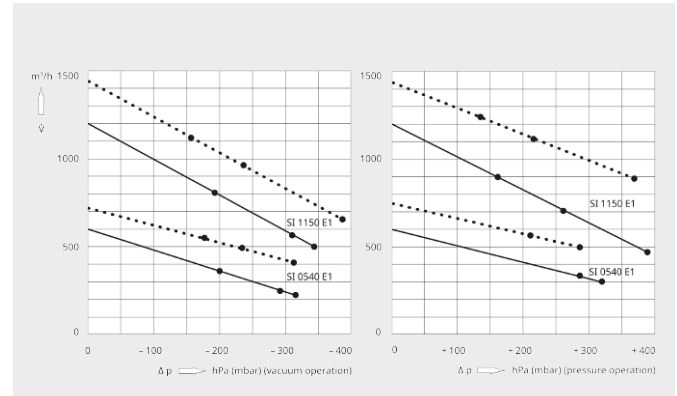

# SAMOS SI 0540/1150 E1

環型鼓風機

VACUUM SOLUTIONS

尺寸圖

抽氣速率/流量

20°C 下的空氣。誤差範圍：± 10%

— 50 Hz ..... 60 Hz

	SAMOS SI 0540 E1	SAMOS SI 0540 E1
額定抽氣速率 / 流量	600 / 720 m <sup>3</sup> /h (50 / 60 Hz)	600 / 720 m <sup>3</sup> /h (50 / 60 Hz)
最大壓差 (真空版)	-295 / -225 hPa (mbar) (50 / 60 Hz)	-315 hPa (mbar) (50 / 60 Hz)
最大壓差 (正壓版)	+285 / +205 hPa (mbar) (50 / 60 Hz)	+320 / +285 hPa (mbar) (50 / 60 Hz)
馬達額定功率	7.5 / 8.6 kW (50 / 60 Hz)	9.0 / 10.4 kW (50 / 60 Hz)
馬達額定轉速	3000 / 3600 min <sup>-1</sup> (50 / 60 Hz)	3000 / 3600 min <sup>-1</sup> (50 / 60 Hz)
噪音級 (ISO 3744)	78 / 84 dB(A) (50 / 60 Hz)	78 / 84 dB(A) (50 / 60 Hz)
約計重量	102 kg	102 kg
尺寸(L x W x H)	602 x 530 x 583 mm	602 x 530 x 583 mm
進氣口 / 出口	G 2½" / G 2½"	G 2½" / G 2½"