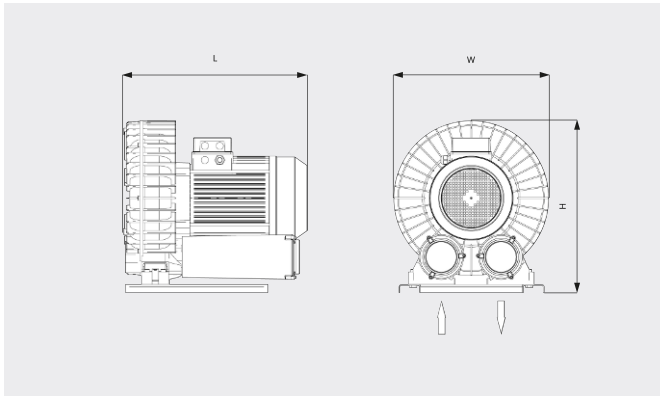

# SAMOS SI 0540/1150 E1

環型鼓風機

VACUUM SOLUTIONS

尺寸圖

抽氣速率/流量

20°C 下的空氣。誤差範圍：± 10%

— 50 Hz ..... 60 Hz

	SAMOS SI 0540 E1	SAMOS SI 0540 E1
額定抽氣速率 / 流量	600 / 720 m <sup>3</sup> /h (50 / 60 Hz)	600 / 720 m <sup>3</sup> /h (50 / 60 Hz)
最大壓差 (真空版)	-295 / -225 hPa (mbar) (50 / 60 Hz)	-315 hPa (mbar) (50 / 60 Hz)
最大壓差 (正壓版)	+285 / +205 hPa (mbar) (50 / 60 Hz)	+320 / +285 hPa (mbar) (50 / 60 Hz)
馬達額定功率	7.5 / 8.6 kW (50 / 60 Hz)	9.0 / 10.4 kW (50 / 60 Hz)
馬達額定轉速	3000 / 3600 min <sup>-1</sup> (50 / 60 Hz)	3000 / 3600 min <sup>-1</sup> (50 / 60 Hz)
噪音級 (ISO 3744)	78 / 84 dB(A) (50 / 60 Hz)	78 / 84 dB(A) (50 / 60 Hz)
約計重量	102 kg	102 kg
尺寸(L x W x H)	602 x 530 x 583 mm	602 x 530 x 583 mm
進氣口 / 出口	G 2½" / G 2½"	G 2½" / G 2½"