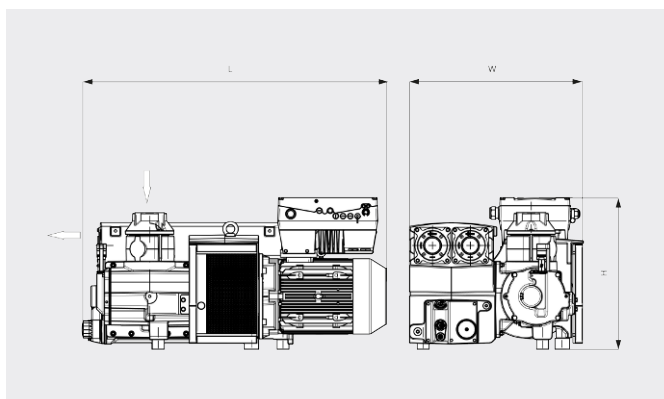

Flexibel

Exakt inställning av vakuumnivå (tryckreglering) och kapacitet (hastighetsreglering) efter processkraven, kompatibel med ett stort matningsspänningsområde

R5 RA 0520 A ECOTORQUE

Oljesmord lamellvakuumpump

Måttitning

Kapacitet

Luft vid 20 °C. Tolerans: ± 10 %

___ Min. varvtal Max. varvtal

R5 RA 0520 A ECOTORQUE	
Nominell kapacitet	330 - 520 m³/h
Sluttryck	0,1 hPa (mbar)
Nominell motorhastighet	800 - 1200 min ⁻¹
Effektförbrukning vid sluttryck	2,6 - 3,9 kW
Ljudnivå (ISO 2151)	67 - 76 dB(A)
Oljekapacitet	11 l
Vikt ca	441 kg
Dimensioner (L x W x H)	1253 x 718 x 626 mm
Gasinlopp *	G 3"