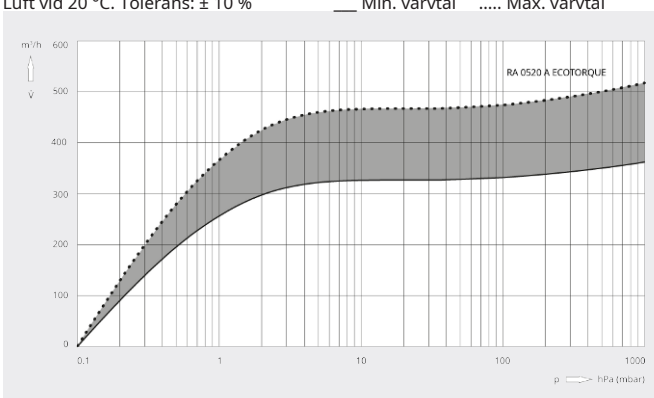

R5 RA 0520 A ECOTORQUE

Oljesmord lamellvakuumpump

Effektiv

Upp till 50 % energibesparing tack vare drivenhet med variabelt varvtal (VSD), automatisk start- och stoppfunktion med Ecomode

Hög kapacitet

Hög kapacitet i lågtrycksområden, designad för kontinuerlig drift i grovvakuuområdet, klassens bästa prestanda i förhållande till utsläppsnivån

Flexibel

Exakt inställning av vakuumnivå (tryckreglering) och kapacitet (hastighetsreglering) efter processkraven, kompatibel med ett stort matningsspänningsområde

R5 RA 0520 A ECOTORQUE

Oljesmord lamellvakuumpump

Måttitning

Kapacitet

Luft vid 20 °C. Tolerans: ± 10 %

___ Min. varvtal Max. varvtal

R5 RA 0520 A ECOTORQUE	
Nominell kapacitet	330 - 520 m³/h
Sluttryck	0,1 hPa (mbar)
Nominell motorhastighet	800 - 1200 min ⁻¹
Effektförbrukning vid sluttryck	2,6 - 3,9 kW
Ljudnivå (ISO 2151)	67 - 76 dB(A)
Oljekapacitet	11 l
Vikt ca	441 kg
Dimensioner (L x W x H)	1253 x 718 x 626 mm
Gasinlopp *	G 3"