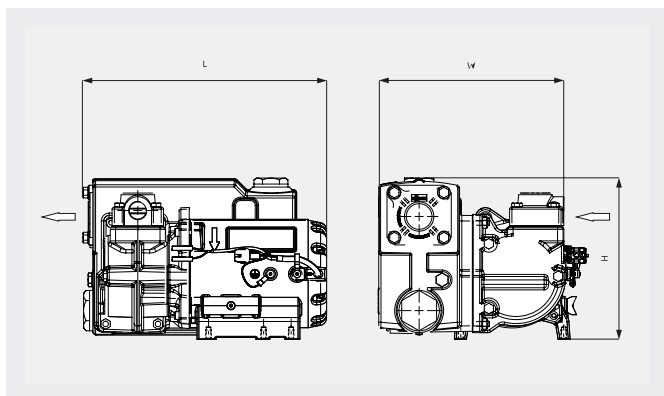

Måttitning