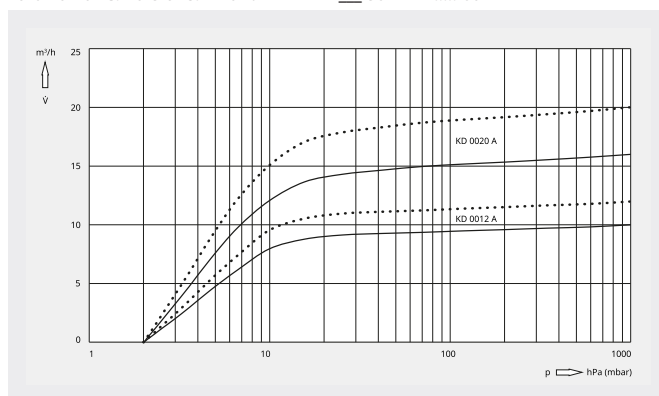

Lätt att underhålla

Snabbt underhåll, långa serviceintervall, släta ytor för enkel rengöring

R5 KD 0012/0020 A

Oljesmorda lamellvakuumpumpar

Måttitning

Kapacitet

Luft vid 20 °C. Tolerans: ± 10 %

— 50 Hz 60 Hz

	R5 KD 0012 A	R5 KD 0020 A
Nominell kapacitet	10 / 12 m ³ /h (50/60 Hz)	16 / 20 m ³ /h (50/60 Hz)
Sluttryck	2,0 hPa (mbar) (50/60 Hz)	2,0 hPa (mbar) (50/60 Hz)
Nominellt motorvärde	0,37 kW (50/60 Hz)	0,55 kW (50/60 Hz)
Nominell motorhastighet	3000 / 3600 min ⁻¹ (50/60 Hz)	3000 / 3600 min ⁻¹ (50/60 Hz)
Ljudnivå (ISO 2151)	59 / 62 dB(A) (50/60 Hz)	59 / 62 dB(A) (50/60 Hz)
Oljekapacitet	0,35 l	0,35 l
Vikt ca	14 kg	15 kg
Dimensioner (L x W x H)	265 x 215 x 175 mm	265 x 215 x 175 mm
Gasinlopp / utlopp	G ½"	G ½"