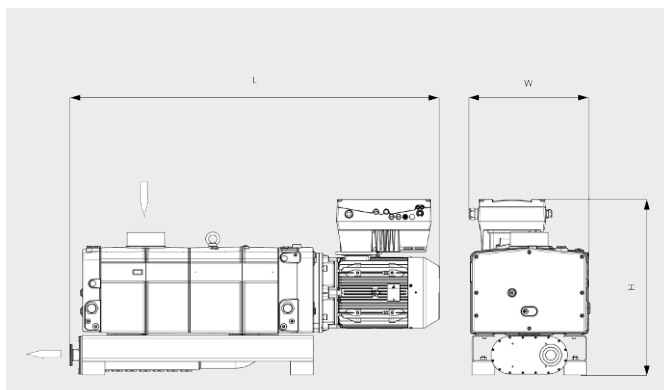

Enkel rengöring

Jämn ytdesign, kan rengöras med ångstråle och konventionella rengöringsmedel

COBRA NC 0500 B

Torrstående skruvvakuumpump

Måttitning

Kapacitet

Luft vid 20 °C. Tolerans: ± 10 %

| COBRA NC 0500 B | |
|-------------------------|------------------------|
| Nominell kapacitet | 490 m ³ /h |
| Sluttryck | 0,01 hPa (mbar) |
| Nominellt motorvärde | 9,0 kW |
| Nominell motorhastighet | 2930 min ⁻¹ |
| Driftspänning | 190–210 / 380–420 V |
| Ljudnivå (ISO 2151) | 69 dB(A) |
| Vikt ca | 460 kg |
| Dimensioner (L x W x H) | 1163 x 485 x 557 mm |
| Gasinlopp / utlopp | G2" / G1½" |