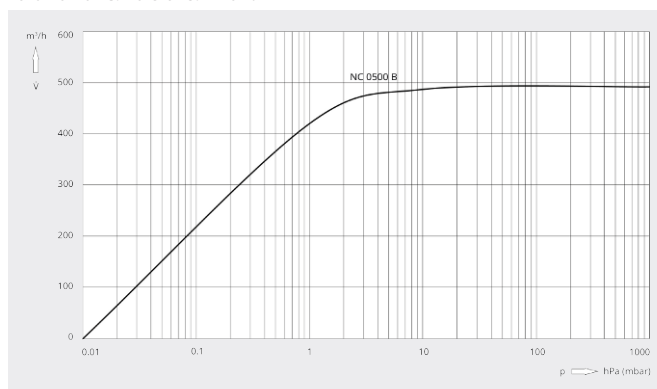

Enkel rengöring

Jämn ytdesign, kan rengöras med ångstråle och konventionella rengöringsmedel

COBRA NC 0500 B

Torrstående skruvvakuumpump

Måttitning

Kapacitet

Luft vid 20 °C. Tolerans: ± 10 %

| COBRA NC 0500 B | |
|-------------------------|------------------------|
| Nominell kapacitet | 490 m ³ /h |
| Sluttryck | 0,01 hPa (mbar) |
| Nominellt motorvärde | 9,0 kW |
| Nominell motorhastighet | 2930 min ⁻¹ |
| Driftspänning | 190–210 / 380–420 V |
| Ljudnivå (ISO 2151) | 69 dB(A) |
| Vikt ca | 460 kg |
| Dimensioner (L x W x H) | 1163 x 485 x 557 mm |
| Gasinlopp / utlopp | G2" / G1½" |