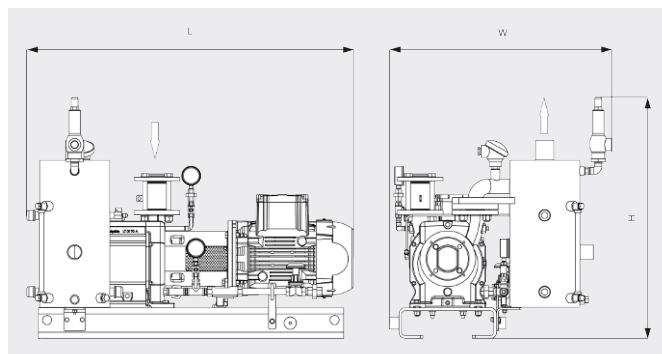

## total återcirkulation

Vätskeringvakuumpumpenheter

Måttitning

Måttitning

	DOLPHIN VL 0430 A total återcirkulation	DOLPHIN VL 0510 A total återcirkulation	DOLPHIN VL 0630 A total återcirkulation	DOLPHIN VL 0750 A total återcirkulation
<b>Nominell kapacitet</b>	340 / 419 m <sup>3</sup> /h (50/60 Hz)	430 / 515 m <sup>3</sup> /h (50/60 Hz)	498 / 574 m <sup>3</sup> /h (50/60 Hz)	600 / 710 m <sup>3</sup> /h (50/60 Hz)
<b>Sluttryck</b>	33 hPa (mbar) (50/60 Hz)	33 hPa (mbar) (50/60 Hz)	33 hPa (mbar) (50/60 Hz)	33 hPa (mbar) (50/60 Hz)
<b>Nominellt motorvärde</b>	11,0 / 15,0 kW (50/60 Hz)	11,0 / 15,0 kW (50/60 Hz)	15,0 / 22,0 kW (50/60 Hz)	18,5 / 30,0 kW (50/60 Hz)
<b>Vikt ca</b>	474 / 551 kg (Säker/ATEX)	505 / 579 kg (Säker/ATEX)	583 / 646 kg (Säker/ATEX)	641 / 724 kg (Säker/ATEX)
<b>Dimensioner (L x W x H)</b>	1571 x 853 x 1129 / 1645 x 946 x 1248 mm (Säker/ATEX)	1585 x 894 x 1129 / 1704 x 973 x 1248 mm (Säker/ATEX)	1750 x 973 x 1144 / 1812 x 973 x 1431 mm (Säker/ATEX)	1827 x 973 x 1144 / 1909 x 1059 x 1431 mm (Säker/ATEX)
<b>Gasinlopp / utlopp</b>	G 2" / R 3"	G 2" / R 3"	G 2½" / R 4"	G 2½" / R 4"