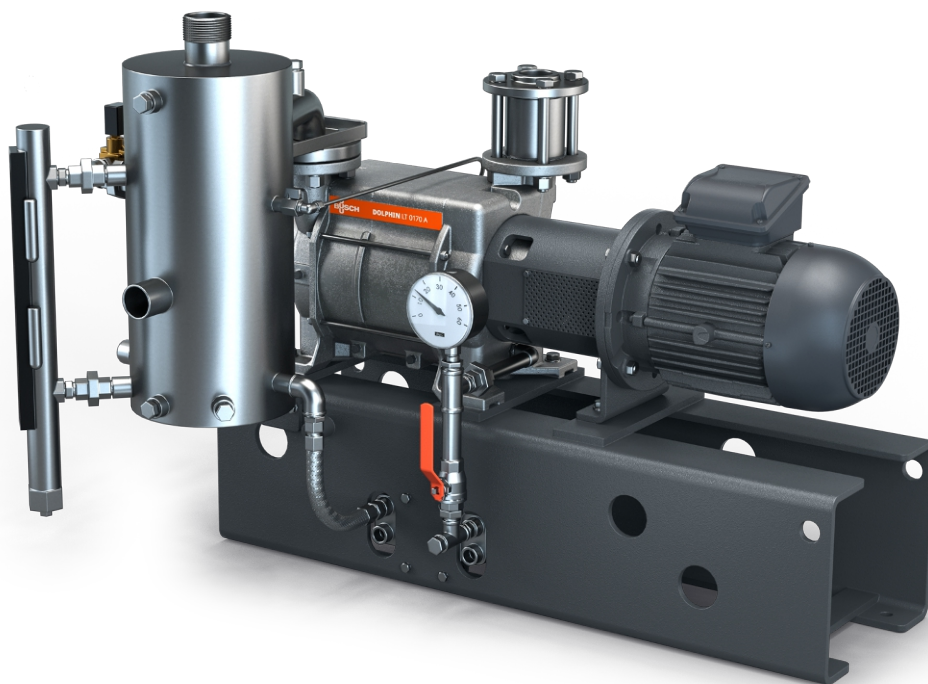

# DOLPHIN VL 0430-0750 A

### Robust

Beprovad teknik, pålitlig drift, impeller av korrosionsfritt rostfritt stål, extremt hög ång- och partikeltolerans, hus av gjutjärn (EN-GJL-200) eller rostfritt stål av typ 316, ATEX-certifierad version (kat. 1 (i/o) IIC, T4)

### All-in-One

Enhet med ram, separator för driftsvätska, värmväxlare, styrsystem, inklusive backventil, sats för färskvätskeförsörjning, nivåindikator med brytare, temperatur- och tryckindikatorer och kavitationskydd