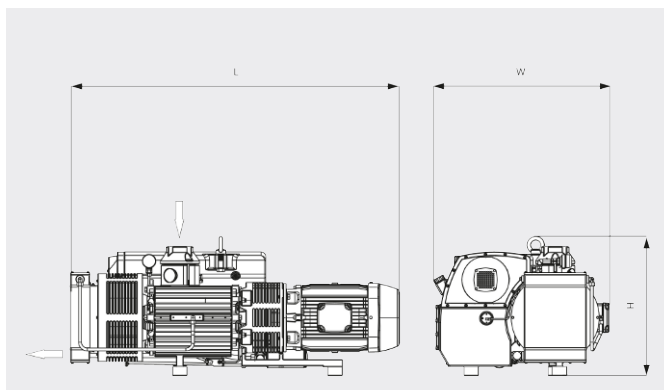

R5 RA 0400-0630 C

Pompe de vid cu palete rotative lubrificate cu ulei

Desen dimensional

Viteză de pompare

Aer la 20 °C. Toleranță: ± 10%

— 50 Hz 60 Hz

	R5 RA 0400 C	R5 RA 0502 C	R5 RA 0630 C
Viteză nominală de pompare	410 / 480 m³/h (50/60 Hz)	510 / 590 m³/h (50/60 Hz)	630 / 760 m³/h (50/60 Hz)
Presiune finală	0,1 hPa (mbar) (50/60 Hz)	0,1 hPa (mbar) (50/60 Hz)	0,1 hPa (mbar) (50/60 Hz)
Putere nominală a motorului	11 / 15 kW (50/60 Hz)	11 / 15 kW (50/60 Hz)	15 / 18,5 kW (50/60 Hz)
Viteză nominală a motorului	1000 / 1200 rot/min (50/60 Hz)	1000 / 1200 rot/min (50/60 Hz)	1000 / 1200 rot/min (50/60 Hz)
Consum de putere la 100 mbar	8,2 / 10,0 kW (50/60 Hz)	9,9 / 12,0 kW (50/60 Hz)	15 / 18,5 kW (50/60 Hz)
Consum de putere la presiune finală	4,7 / 5,6 kW (50/60 Hz)	5,8 / 6,4 kW (50/60 Hz)	6,5 / 8,0 kW (50/60 Hz)
Nivel de zgomot (ISO 2151)	77 / 79 dB(A) (50/60 Hz)	77 / 79 dB(A) (50/60 Hz)	77 / 79 dB(A) (50/60 Hz)
Capacitate de ulei	12 l	12 l	15 l
Greutate aprox.	435 kg	530 kg	550 kg
Dimensiuni (L x W x H)	1309 x 862 x 711 mm	1374 x 864 x 712 mm	1723 x 912 x 712 mm
Admisie gaz / Exhaustare	G 3" / G 3"	G 3" / G 3"	G 3" / G 3"