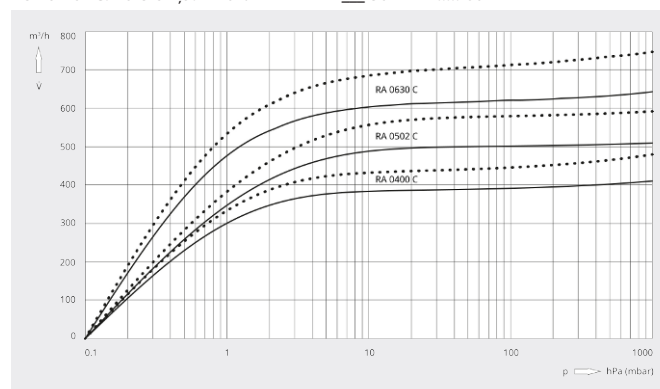

R5 RA 0400-0630 C

Pompe de vid cu palete rotative lubrificate cu ulei

Desen dimensional

Viteză de pompare

Aer la 20 °C. Toleranță: ± 10%

— 50 Hz 60 Hz

	R5 RA 0400 C	R5 RA 0502 C	R5 RA 0630 C
Viteză nominală de pompare	410 / 480 m³/h (50/60 Hz)	510 / 590 m³/h (50/60 Hz)	630 / 760 m³/h (50/60 Hz)
Presiune finală	0,1 hPa (mbar) (50/60 Hz)	0,1 hPa (mbar) (50/60 Hz)	0,1 hPa (mbar) (50/60 Hz)
Putere nominală a motorului	11 / 15 kW (50/60 Hz)	11 / 15 kW (50/60 Hz)	15 / 18,5 kW (50/60 Hz)
Viteză nominală a motorului	1000 / 1200 rot/min (50/60 Hz)	1000 / 1200 rot/min (50/60 Hz)	1000 / 1200 rot/min (50/60 Hz)
Consum de putere la 100 mbar	8,2 / 10,0 kW (50/60 Hz)	9,9 / 12,0 kW (50/60 Hz)	15 / 18,5 kW (50/60 Hz)
Consum de putere la presiune finală	4,7 / 5,6 kW (50/60 Hz)	5,8 / 6,4 kW (50/60 Hz)	6,5 / 8,0 kW (50/60 Hz)
Nivel de zgomot (ISO 2151)	77 / 79 dB(A) (50/60 Hz)	77 / 79 dB(A) (50/60 Hz)	77 / 79 dB(A) (50/60 Hz)
Capacitate de ulei	12 l	12 l	15 l
Greutate aprox.	435 kg	530 kg	550 kg
Dimensiuni (L x W x H)	1309 x 862 x 711 mm	1374 x 864 x 712 mm	1723 x 912 x 712 mm
Admisie gaz / Exhaustare	G 3" / G 3"	G 3" / G 3"	G 3" / G 3"