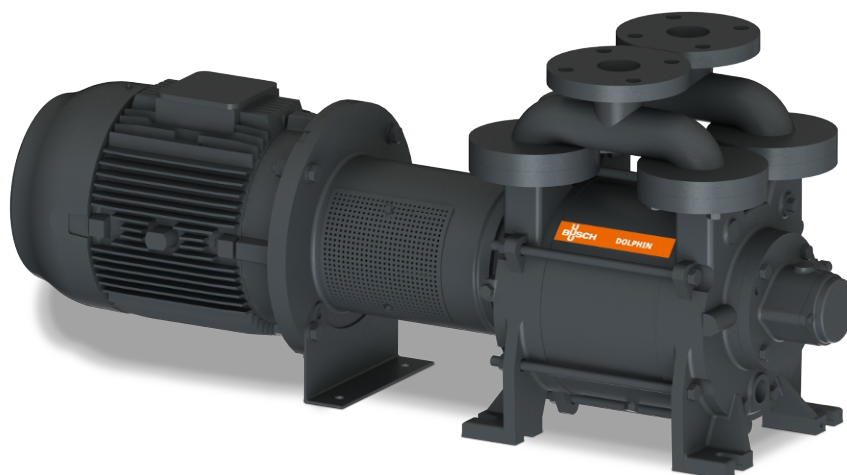

# DOLPHIN LA 0224-0475 A

Pompe de vid cu inel de lichid

## Robust

Tehnologie verificată, construcție durabilă într-o singură treaptă

## Flexibil

Gamă largă de materiale de construcție, inclusiv fontă (EN-GJL-200), numeroase mărci de oțel inoxidabil și chiar titan, este disponibilă versiunea certificată ATEX (Cat 1(i)/2(o) IIC T5), sunt posibile diferite fluide de operare, este posibilă operarea ca și compresor

# DOLPHIN LA 0224-0475 A

Pompe de vid cu inel de lichid

Desen dimensional

Viteză de pompare

Aer la 20 °C. Toleranță: ± 10%

— 50 Hz ..... 60 Hz

	DOLPHIN LA 0224 A	DOLPHIN LA 0325 A	DOLPHIN LA 0435 A	DOLPHIN LA 0475 A
<b>Viteză nominală de pompare</b>	220 / 270 m³/h (50/60 Hz)	320 / 350 m³/h (50/60 Hz)	430 / 500 m³/h (50/60 Hz)	470 / 570 m³/h (50/60 Hz)
<b>Presiune finală</b>	130 hPa (mbar) (50/60 Hz)	150 hPa (mbar) (50/60 Hz)	150 hPa (mbar) (50/60 Hz)	130 hPa (mbar) (50/60 Hz)
<b>Putere nominală a motorului</b>	5,5 / 7,5 kW (50/60 Hz)	11 / 15 kW (50/60 Hz)	11 / 15 kW (50/60 Hz)	18,5 / 22 kW (50/60 Hz)
<b>Viteză nominală a motorului</b>	1450 / 1750 rot/min (50/60 Hz)	1450 / 1750 rot/min (50/60 Hz)	1450 / 1750 rot/min (50/60 Hz)	1450 / 1750 rot/min (50/60 Hz)
<b>Nivel de zgomot (ISO 2151)</b>	72 dB(A) (50/60 Hz)	75 dB(A) (50/60 Hz)	75 dB(A) (50/60 Hz)	74 dB(A) (50/60 Hz)
<b>Greutate aprox.</b>	94 kg	159 kg	159 kg	210 kg
<b>Dimensiuni (L x W x H)</b>	( 547 – 713 ) x 270 x 450 mm	( 626 – 817 ) x 300 x 387 mm	( 667 – 857 ) x 300 x 520 mm	( 797 – 787 ) x 300 x 520 mm
<b>Admisie gaz / Exhaustare</b>	DN 50 PN 10 / DN 50 PN 10	DN 50 PN 10 / DN 50 PN 10	DN 65 PN 10 / DN 65 PN 10	DN 65 PN 10 / DN 65 PN 10