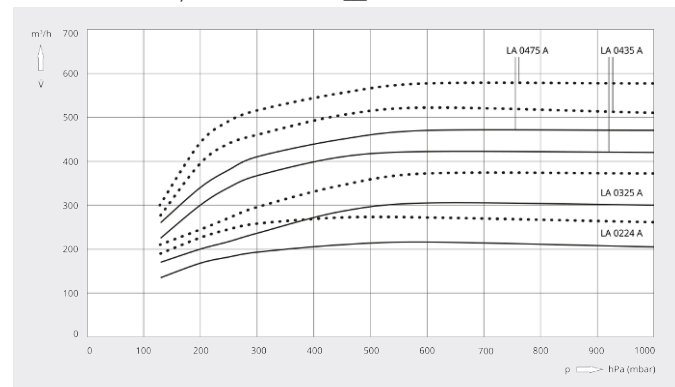

# DOLPHIN LA 0224-0475 A

Pompe de vid cu inel de lichid

Desen dimensional

Viteză de pompare

Aer la 20 °C. Toleranță: ± 10%

— 50 Hz ..... 60 Hz

	DOLPHIN LA 0224 A	DOLPHIN LA 0325 A	DOLPHIN LA 0435 A	DOLPHIN LA 0475 A
<b>Viteză nominală de pompare</b>	220 / 270 m³/h (50/60 Hz)	320 / 350 m³/h (50/60 Hz)	430 / 500 m³/h (50/60 Hz)	470 / 570 m³/h (50/60 Hz)
<b>Presiune finală</b>	130 hPa (mbar) (50/60 Hz)	150 hPa (mbar) (50/60 Hz)	150 hPa (mbar) (50/60 Hz)	130 hPa (mbar) (50/60 Hz)
<b>Putere nominală a motorului</b>	5,5 / 7,5 kW (50/60 Hz)	11 / 15 kW (50/60 Hz)	11 / 15 kW (50/60 Hz)	18,5 / 22 kW (50/60 Hz)
<b>Viteză nominală a motorului</b>	1450 / 1750 rot/min (50/60 Hz)	1450 / 1750 rot/min (50/60 Hz)	1450 / 1750 rot/min (50/60 Hz)	1450 / 1750 rot/min (50/60 Hz)
<b>Nivel de zgomot (ISO 2151)</b>	72 dB(A) (50/60 Hz)	75 dB(A) (50/60 Hz)	75 dB(A) (50/60 Hz)	74 dB(A) (50/60 Hz)
<b>Greutate aprox.</b>	94 kg	159 kg	159 kg	210 kg
<b>Dimensiuni (L x W x H)</b>	( 547 – 713 ) x 270 x 450 mm	( 626 – 817 ) x 300 x 387 mm	( 667 – 857 ) x 300 x 520 mm	( 797 – 787 ) x 300 x 520 mm
<b>Admisie gaz / Exhaustare</b>	DN 50 PN 10 / DN 50 PN 10	DN 50 PN 10 / DN 50 PN 10	DN 65 PN 10 / DN 65 PN 10	DN 65 PN 10 / DN 65 PN 10