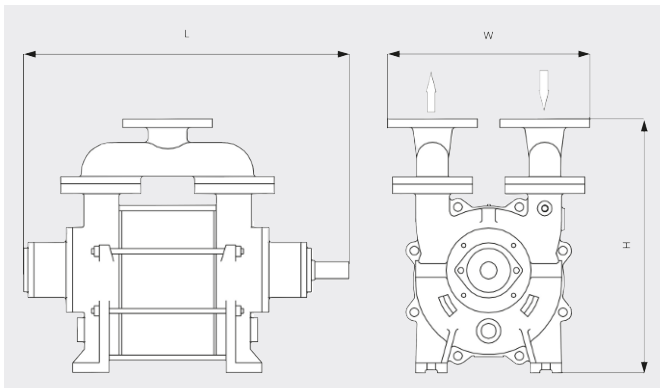

# DOLPHIN LA 0224-0475 A

Pompe de vid cu inel de lichid

Desen dimensional

Viteză de pompare

Aer la 20 °C. Toleranță: ± 10%

— 50 Hz ..... 60 Hz

	DOLPHIN LA 0224 A	DOLPHIN LA 0325 A	DOLPHIN LA 0435 A	DOLPHIN LA 0475 A
<b>Viteză nominală de pompare</b>	220 / 270 m³/h (50/60 Hz)	320 / 350 m³/h (50/60 Hz)	430 / 500 m³/h (50/60 Hz)	470 / 570 m³/h (50/60 Hz)
<b>Presiune finală</b>	130 hPa (mbar) (50/60 Hz)	150 hPa (mbar) (50/60 Hz)	150 hPa (mbar) (50/60 Hz)	130 hPa (mbar) (50/60 Hz)
<b>Putere nominală a motorului</b>	5,5 / 7,5 kW (50/60 Hz)	11 / 15 kW (50/60 Hz)	11 / 15 kW (50/60 Hz)	18,5 / 22 kW (50/60 Hz)
<b>Viteză nominală a motorului</b>	1450 / 1750 rot/min (50/60 Hz)	1450 / 1750 rot/min (50/60 Hz)	1450 / 1750 rot/min (50/60 Hz)	1450 / 1750 rot/min (50/60 Hz)
<b>Nivel de zgomot (ISO 2151)</b>	72 dB(A) (50/60 Hz)	75 dB(A) (50/60 Hz)	75 dB(A) (50/60 Hz)	74 dB(A) (50/60 Hz)
<b>Greutate aprox.</b>	94 kg	159 kg	159 kg	210 kg
<b>Dimensiuni (L x W x H)</b>	( 547 – 713 ) x 270 x 450 mm	( 626 – 817 ) x 300 x 387 mm	( 667 – 857 ) x 300 x 520 mm	( 797 – 787 ) x 300 x 520 mm
<b>Admisie gaz / Exhaustare</b>	DN 50 PN 10 / DN 50 PN 10	DN 50 PN 10 / DN 50 PN 10	DN 65 PN 10 / DN 65 PN 10	DN 65 PN 10 / DN 65 PN 10