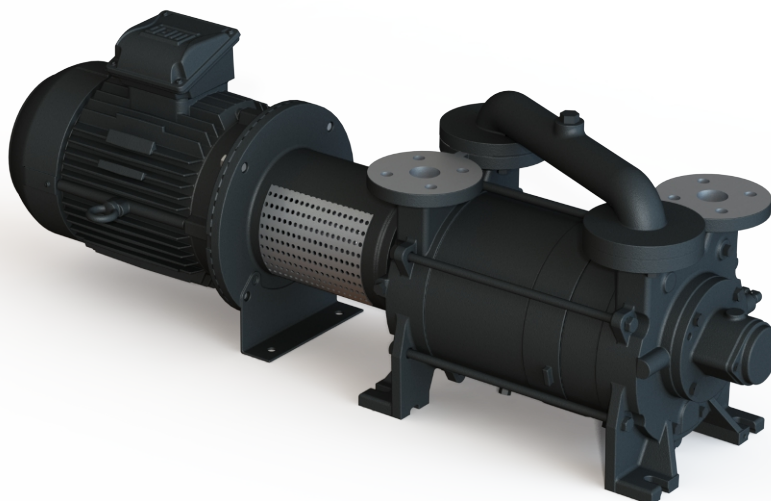

DOLPHIN LB 0063-0184 A

Pompe de vid cu inel de lichid

Robust

Tehnologie verificată, construcție durabilă în două trepte

Fiabil

Toleranță extrem de ridicată la vapori și particule

Flexibil

Gamă largă de materiale de construcție, inclusiv fontă (EN-GJL-200), numeroase mărci de oțel inoxidabil și chiar titan, este disponibilă versiunea certificată ATEX (Cat 1(i)/2(o) IIC T5), sunt posibile și alte fluide de operare în afară de apă, este posibilă operarea ca și compresor

Accesorii, piese de schimb și opționale

- Sisteme cu recirculare parțială sau totală
- Separator de lichid
- Protecție anticavitație
- Schimbător de căldură
- Ejector de gaze
- Selecție largă de motoare
- Supape de reținere
- Supape de limitare a subpresiunii

DOLPHIN LB 0063-0184 A

Pompe de vid cu inel de lichid

Desen dimensional

Viteză de pompare

Aer la 20 °C. Toleranță: ± 10%

— 50 Hz 60 Hz

	DOLPHIN LB 0063 A	DOLPHIN LB 0113 A	DOLPHIN LB 0144 A	DOLPHIN LB 0184 A
Viteză nominală de pompare	60 / 65 m³/h (50/60 Hz)	110 / 120 m³/h (50/60 Hz)	140 / 180 m³/h (50/60 Hz)	180 / 225 m³/h (50/60 Hz)
Presiune finală	33 hPa (mbar) (50/60 Hz)	33 hPa (mbar) (50/60 Hz)	33 hPa (mbar) (50/60 Hz)	33 hPa (mbar) (50/60 Hz)
Putere nominală a motorului	3 / 4 kW (50/60 Hz)	4 kW (50/60 Hz)	4 / 5,5 kW (50/60 Hz)	5,5 / 7,5 kW (50/60 Hz)
Viteză nominală a motorului	1450 / 1750 rot/min (50/60 Hz)	1450 / 1750 rot/min (50/60 Hz)	1450 / 1750 rot/min (50/60 Hz)	1450 / 1750 rot/min (50/60 Hz)
Nivel de zgomot (ISO 2151)	72 dB(A) (50/60 Hz)	72 dB(A) (50/60 Hz)	72 dB(A) (50/60 Hz)	72 dB(A) (50/60 Hz)
Greutate aprox.	77 kg	78 kg	103 kg	119 kg
Dimensiuni (L x W x H)	(489 – 664) x 250 x 320 mm	(529 – 704) x 250 x 320 mm	(596 – 762) x 270 x 405 mm	(656 – 822) x 270 x 405 mm
Admisie gaz / Exhaustare	DN 40 PN 10 / DN 40 PN 10	DN 40 PN 10 / DN 40 PN 10	DN 40 PN 10 / DN 40 PN 10	DN 40 PN 10 / DN 40 PN 10