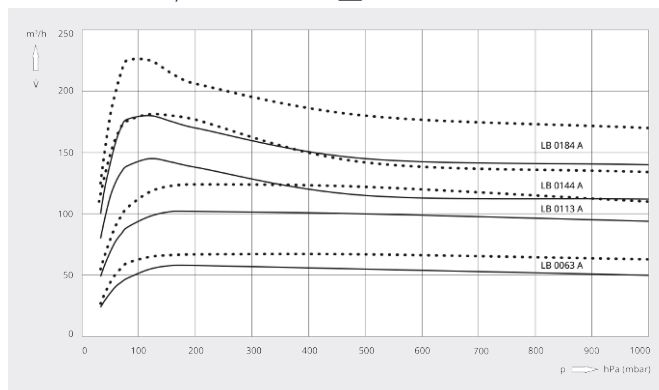

DOLPHIN LB 0063-0184 A

Pompe de vid cu inel de lichid

Desen dimensional

Viteză de pompare

Aer la 20 °C. Toleranță: ± 10%

— 50 Hz 60 Hz

	DOLPHIN LB 0063 A	DOLPHIN LB 0113 A	DOLPHIN LB 0144 A	DOLPHIN LB 0184 A
Viteză nominală de pompare	60 / 65 m³/h (50/60 Hz)	110 / 120 m³/h (50/60 Hz)	140 / 180 m³/h (50/60 Hz)	180 / 225 m³/h (50/60 Hz)
Presiune finală	33 hPa (mbar) (50/60 Hz)	33 hPa (mbar) (50/60 Hz)	33 hPa (mbar) (50/60 Hz)	33 hPa (mbar) (50/60 Hz)
Putere nominală a motorului	3 / 4 kW (50/60 Hz)	4 kW (50/60 Hz)	4 / 5,5 kW (50/60 Hz)	5,5 / 7,5 kW (50/60 Hz)
Viteză nominală a motorului	1450 / 1750 rot/min (50/60 Hz)	1450 / 1750 rot/min (50/60 Hz)	1450 / 1750 rot/min (50/60 Hz)	1450 / 1750 rot/min (50/60 Hz)
Nivel de zgomot (ISO 2151)	72 dB(A) (50/60 Hz)	72 dB(A) (50/60 Hz)	72 dB(A) (50/60 Hz)	72 dB(A) (50/60 Hz)
Greutate aprox.	77 kg	78 kg	103 kg	119 kg
Dimensiuni (L x W x H)	(489 – 664) x 250 x 320 mm	(529 – 704) x 250 x 320 mm	(596 – 762) x 270 x 405 mm	(656 – 822) x 270 x 405 mm
Admisie gaz / Exhaustare	DN 40 PN 10 / DN 40 PN 10	DN 40 PN 10 / DN 40 PN 10	DN 40 PN 10 / DN 40 PN 10	DN 40 PN 10 / DN 40 PN 10