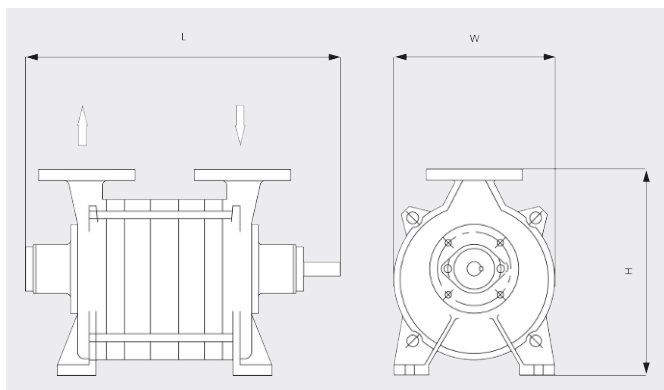

DOLPHIN LB 0063-0184 A

Pompe de vid cu inel de lichid

Desen dimensional

Viteză de pompare

Aer la 20 °C. Toleranță: ± 10%

— 50 Hz 60 Hz

	DOLPHIN LB 0063 A	DOLPHIN LB 0113 A	DOLPHIN LB 0144 A	DOLPHIN LB 0184 A
Viteză nominală de pompare	60 / 65 m³/h (50/60 Hz)	110 / 120 m³/h (50/60 Hz)	140 / 180 m³/h (50/60 Hz)	180 / 225 m³/h (50/60 Hz)
Presiune finală	33 hPa (mbar) (50/60 Hz)	33 hPa (mbar) (50/60 Hz)	33 hPa (mbar) (50/60 Hz)	33 hPa (mbar) (50/60 Hz)
Putere nominală a motorului	3 / 4 kW (50/60 Hz)	4 kW (50/60 Hz)	4 / 5,5 kW (50/60 Hz)	5,5 / 7,5 kW (50/60 Hz)
Viteză nominală a motorului	1450 / 1750 rot/min (50/60 Hz)	1450 / 1750 rot/min (50/60 Hz)	1450 / 1750 rot/min (50/60 Hz)	1450 / 1750 rot/min (50/60 Hz)
Nivel de zgomot (ISO 2151)	72 dB(A) (50/60 Hz)	72 dB(A) (50/60 Hz)	72 dB(A) (50/60 Hz)	72 dB(A) (50/60 Hz)
Greutate aprox.	77 kg	78 kg	103 kg	119 kg
Dimensiuni (L x W x H)	(489 – 664) x 250 x 320 mm	(529 – 704) x 250 x 320 mm	(596 – 762) x 270 x 405 mm	(656 – 822) x 270 x 405 mm
Admisie gaz / Exhaustare	DN 40 PN 10 / DN 40 PN 10	DN 40 PN 10 / DN 40 PN 10	DN 40 PN 10 / DN 40 PN 10	DN 40 PN 10 / DN 40 PN 10