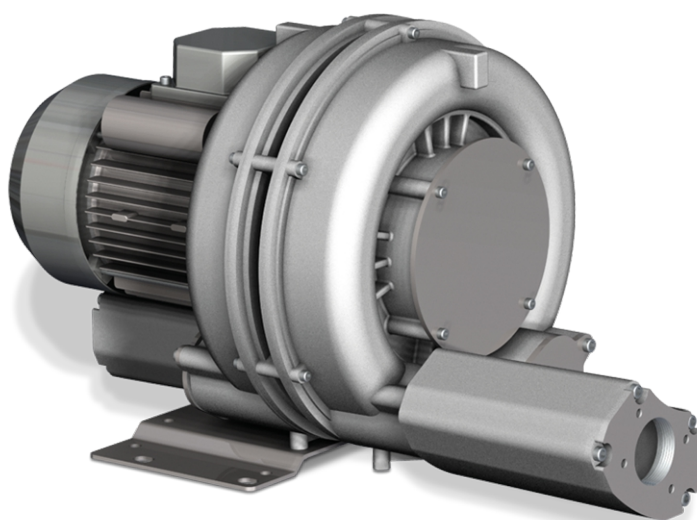

SAMOS SI 0090-0210 E2

Suflante cu canal lateral

Fiabil

Construcție robustă, răcire cu aer eficientă, durată de viață îndelungată, nivel redus de întreținere, principiu de funcționare uscată și fără contact, presiuni diferențiale mari datorită celor două trepte de compresie, protecție împotriva supraîncălzirii

Flexibil

Funcționare cu vid sau suprapresiune, instalare pe orizontală și pe verticală

Silențios

Nivel de zgomot redus, unitate complet închisă, amortizoare de zgomot interne

Accesorii

- Supape de limitare a subpresiunii
- Supape de limitare a presiunii
- Amortizoare de zgomot suplimentare

SAMOS SI 0090-0210 E2

Suflante cu canal lateral

Desen dimensional

Viteză de pompare/Debit volumetric
Aer la 20 °C. Toleranță: ± 10%

— 50 Hz 60 Hz

| | SAMOS SI 0090 E2 | SAMOS SI 0150 E2 | SAMOS SI 0210 E2 |
|--|-----------------------------------|-----------------------------------|-----------------------------------|
| Viteză nominală de pompare/debit volumetric | 80 / 96 m³/h (50/60 Hz) | 135 / 162 m³/h (50/60 Hz) | 200 / 240 m³/h (50/60 Hz) |
| Diferență de presiune maximă (versiune cu vid) | -215 / -205 hPa (mbar) (50/60 Hz) | -295 / -255 hPa (mbar) (50/60 Hz) | -265 / -280 hPa (mbar) (50/60 Hz) |
| Diferență de presiune maximă (versiune cu suprapresiune) | +215 / +235 hPa (mbar) (50/60 Hz) | +255 / +235 hPa (mbar) (50/60 Hz) | +265 / +245 hPa (mbar) (50/60 Hz) |
| Putere nominală a motorului | 0,7 / 0,9 kW (50/60 Hz) | 1,5 / 1,7 kW (50/60 Hz) | 2,2 / 2,5 kW (50/60 Hz) |
| Viteză nominală a motorului | 3000 / 3600 rot/min (50/60 Hz) | 3000 / 3600 rot/min (50/60 Hz) | 3000 / 3600 rot/min (50/60 Hz) |
| Nivel de zgomot (ISO 3744) | 64 / 68 dB(A) (50/60 Hz) | 65 / 68 dB(A) (50/60 Hz) | 72 dB(A) (50/60 Hz) |
| Greutate aprox. | 16 kg | 25 kg | 31 kg |
| Dimensiuni (L x W x H) | 535 x 245 x 251 mm | 543 x 302 x 316 mm | 297 x 334 x 341 mm |
| Admisie gaz / Exhaustare | G 1¼" / G 1¼" | G 1½" / G 1½" | G 1½" / G 1½" |