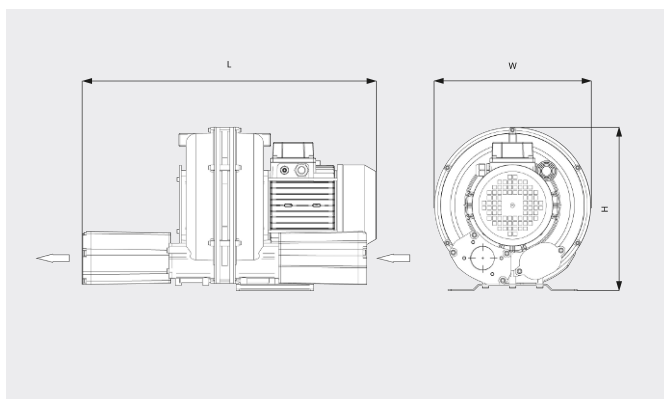

SAMOS SI 0090-0210 E2

Suflante cu canal lateral

Fiabil

Construcție robustă, răcire cu aer eficientă, durată de viață îndelungată, nivel redus de întreținere, principiu de funcționare uscată și fără contact, presiuni diferențiale mari datorită celor două trepte de compresie, protecție împotriva supraîncălzirii

Flexibil

Funcționare cu vid sau suprapresiune, instalare pe orizontală și pe verticală

Silențios

Nivel de zgomot redus, unitate complet închisă, amortizoare de zgomot interne

Accesorii

- Supape de limitare a subpresiunii
- Supape de limitare a presiunii
- Amortizoare de zgomot suplimentare

SAMOS SI 0090-0210 E2

Suflante cu canal lateral

Desen dimensional

Viteză de pompare/Debit volumetric
Aer la 20 °C. Toleranță: ± 10%

— 50 Hz 60 Hz

| | SAMOS SI 0090 E2 | SAMOS SI 0150 E2 | SAMOS SI 0210 E2 |
|--|-----------------------------------|-----------------------------------|-----------------------------------|
| Viteză nominală de pompare/debit volumetric | 80 / 96 m³/h (50/60 Hz) | 135 / 162 m³/h (50/60 Hz) | 200 / 240 m³/h (50/60 Hz) |
| Diferență de presiune maximă (versiune cu vid) | -215 / -205 hPa (mbar) (50/60 Hz) | -295 / -255 hPa (mbar) (50/60 Hz) | -265 / -280 hPa (mbar) (50/60 Hz) |
| Diferență de presiune maximă (versiune cu suprapresiune) | +215 / +235 hPa (mbar) (50/60 Hz) | +255 / +235 hPa (mbar) (50/60 Hz) | +265 / +245 hPa (mbar) (50/60 Hz) |
| Putere nominală a motorului | 0,7 / 0,9 kW (50/60 Hz) | 1,5 / 1,7 kW (50/60 Hz) | 2,2 / 2,5 kW (50/60 Hz) |
| Viteză nominală a motorului | 3000 / 3600 rot/min (50/60 Hz) | 3000 / 3600 rot/min (50/60 Hz) | 3000 / 3600 rot/min (50/60 Hz) |
| Nivel de zgomot (ISO 3744) | 64 / 68 dB(A) (50/60 Hz) | 65 / 68 dB(A) (50/60 Hz) | 72 dB(A) (50/60 Hz) |
| Greutate aprox. | 16 kg | 25 kg | 31 kg |
| Dimensiuni (L x W x H) | 535 x 245 x 251 mm | 543 x 302 x 316 mm | 297 x 334 x 341 mm |
| Admisie gaz / Exhaustare | G 1¼" / G 1¼" | G 1½" / G 1½" | G 1½" / G 1½" |