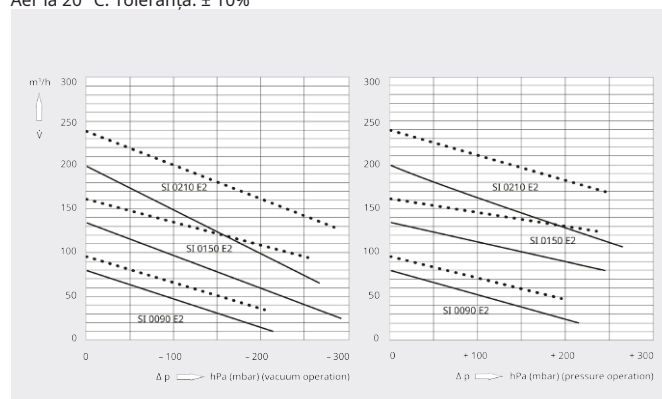

SAMOS SI 0090-0210 E2

Suflante cu canal lateral

Desen dimensional

Viteză de pompare/Debit volumetric
Aer la 20 °C. Toleranță: ± 10%

— 50 Hz 60 Hz

| | SAMOS SI 0090 E2 | SAMOS SI 0150 E2 | SAMOS SI 0210 E2 |
|--|-----------------------------------|-----------------------------------|-----------------------------------|
| Viteză nominală de pompare/debit volumetric | 80 / 96 m³/h (50/60 Hz) | 135 / 162 m³/h (50/60 Hz) | 200 / 240 m³/h (50/60 Hz) |
| Diferență de presiune maximă (versiune cu vid) | -215 / -205 hPa (mbar) (50/60 Hz) | -295 / -255 hPa (mbar) (50/60 Hz) | -265 / -280 hPa (mbar) (50/60 Hz) |
| Diferență de presiune maximă (versiune cu suprapresiune) | +215 / +235 hPa (mbar) (50/60 Hz) | +255 / +235 hPa (mbar) (50/60 Hz) | +265 / +245 hPa (mbar) (50/60 Hz) |
| Putere nominală a motorului | 0,7 / 0,9 kW (50/60 Hz) | 1,5 / 1,7 kW (50/60 Hz) | 2,2 / 2,5 kW (50/60 Hz) |
| Viteză nominală a motorului | 3000 / 3600 rot/min (50/60 Hz) | 3000 / 3600 rot/min (50/60 Hz) | 3000 / 3600 rot/min (50/60 Hz) |
| Nivel de zgomot (ISO 3744) | 64 / 68 dB(A) (50/60 Hz) | 65 / 68 dB(A) (50/60 Hz) | 72 dB(A) (50/60 Hz) |
| Greutate aprox. | 16 kg | 25 kg | 31 kg |
| Dimensiuni (L x W x H) | 535 x 245 x 251 mm | 543 x 302 x 316 mm | 297 x 334 x 341 mm |
| Admisie gaz / Exhaustare | G 1¼" / G 1¼" | G 1½" / G 1½" | G 1½" / G 1½" |