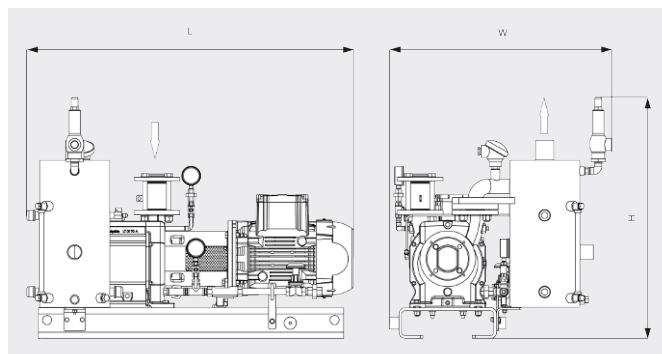

DOLPHIN VL 0130-0320 A

Debit continuu

Unități de pompe de vid cu inel de lichid

Desen dimensional

Desen dimensional

	DOLPHIN VL 0130 A Debit continuu	DOLPHIN VL 0170 A Debit continuu	DOLPHIN VL 0220 A Debit continuu	DOLPHIN VL 0320 A Debit continuu
Viteză nominală de pompare	105 / 128 m ³ /h (50/60 Hz)	144 / 162 m ³ /h (50/60 Hz)	203 / 230 m ³ /h (50/60 Hz)	255 / 320 m ³ /h (50/60 Hz)
Presiune finală	33 hPa (mbar) (50/60 Hz)	33 hPa (mbar) (50/60 Hz)	33 hPa (mbar) (50/60 Hz)	33 hPa (mbar) (50/60 Hz)
Putere nominală a motorului	3,0 / 4,0 kW (50/60 Hz)	4,0 / 5,5 kW (50/60 Hz)	5,5 / 7,5 kW (50/60 Hz)	7,5 / 11,0 kW (50/60 Hz)
Greutate aprox.	211 / 231 kg (Sigur/ATEX)	221 / 248 kg (Sigur/ATEX)	261 / 296 kg (Sigur/ATEX)	362 / 422 kg (Sigur/ATEX)
Dimensiuni (L x W x H)	1005 x 632 x 687 / 1037 x 724 x 788 mm (Sigur/ATEX)	1005 x 632 x 687 / 1069 x 724 x 788 mm (Sigur/ATEX)	1103 x 632 x 687 / 1207 x 724 x 788 mm (Sigur/ATEX)	1383 x 815 x 854 / 1436 x 927 x 1067 mm (Sigur/ATEX)
Admisie gaz / Exhaustare	G 1½" / R 2"	G 1½" / R 2"	G 1½" / R 2"	G 2" / R 3"