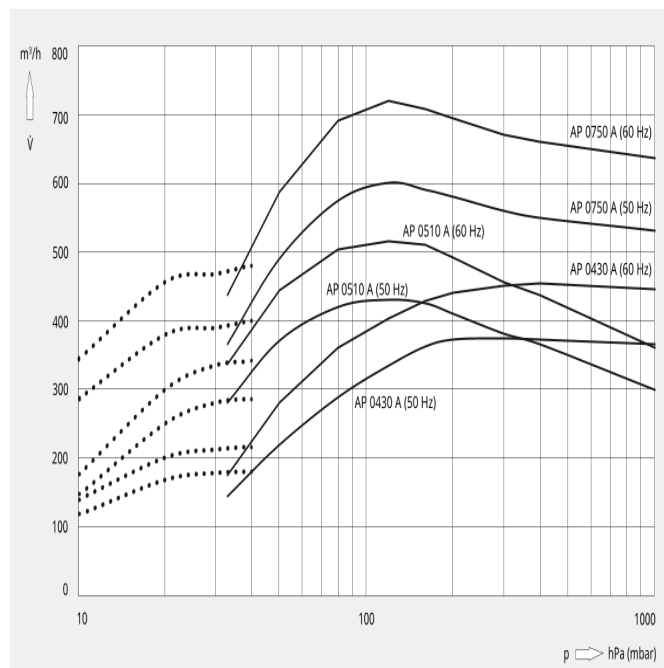

Excelente relação custo-benefício

Custos operacionais reduzidos, elevado tempo de atividade, manutenção mínima, longa vida útil

APOVAC AP 0430–0750 A

Sistemas de vácuo para as indústrias química e farmacêutica

Desenho cotado

Os seguintes valores técnicos são relativos a ISO 50 Hz

	AP 0430 A	AP 0510 A	AP 0750 A
Caudal nominal da bomba	372 m³/h	430 m³/h	617 m³/h
Pressão final	33 hPa (mbar)	33 hPa (mbar)	33 hPa (mbar)
Potência nominal do motor	11,0 kW	15,0 kW	18,5 kW
Velocidade nominal do motor	1450 rpm	1450 rpm	1450 rpm
Peso aprox.	840 kg	900 kg	950 kg
Dimensões (C x L x A)	1600 x 1400 x 2500 mm	1600 x 1400 x 2500 mm	1600 x 1400 x 2500 mm
Entrada do gás	DN 65	DN 50	DN 65
Saída do gás	DN 80	DN 80	DN 80