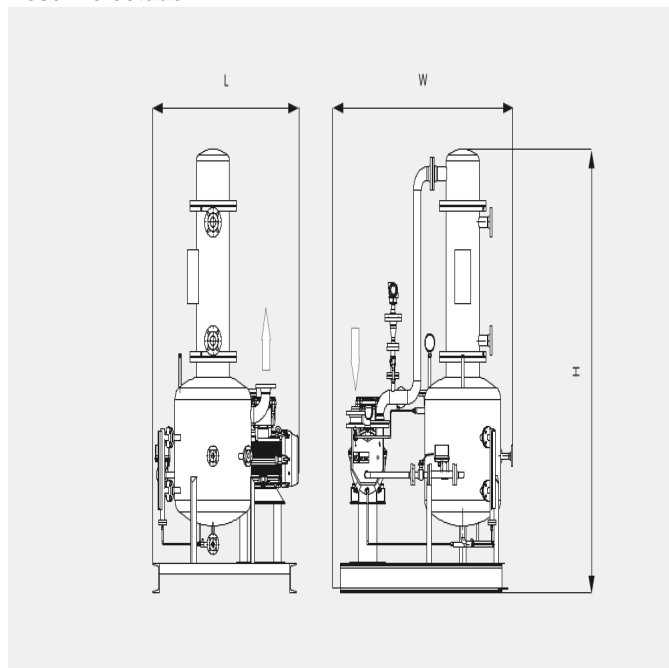

Desenho cotado

Os seguintes valores técnicos são relativos a ISO 50 Hz

	AP 0430 A	AP 0510 A	AP 0750 A
Caudal nominal da bomba	372 m³/h	430 m³/h	617 m³/h
Pressão final	33 hPa (mbar)	33 hPa (mbar)	33 hPa (mbar)
Potência nominal do motor	11,0 kW	15,0 kW	18,5 kW
Velocidade nominal do motor	1450 rpm	1450 rpm	1450 rpm
Peso aprox.	840 kg	900 kg	950 kg
Dimensões (C x L x A)	1600 x 1400 x 2500 mm	1600 x 1400 x 2500 mm	1600 x 1400 x 2500 mm
Entrada do gás	DN 65	DN 50	DN 65
Saída do gás	DN 80	DN 80	DN 80

	AP 0430 A	AP 0510 A	AP 0750 A
Pressão final	10 (com ejetor opcional) hPa (mbar)	10 (com ejetor opcional) hPa (mbar)	10 (com ejetor opcional) hPa (mbar)
Potência nominal do motor	15,0 kW	18,5 kW	30,0 kW
Velocidade nominal do motor	1750 rpm	1750 rpm	1750 rpm
Peso aprox.	840 kg	900 kg	950 kg
Dimensões (C x L x A)	1600 x 1400 x 2500 mm	1600 x 1400 x 2500 mm	1600 x 1400 x 2500 mm
Entrada do gás	DN 65	DN 50	DN 65
Saída do gás	DN 80	DN 80	DN 80