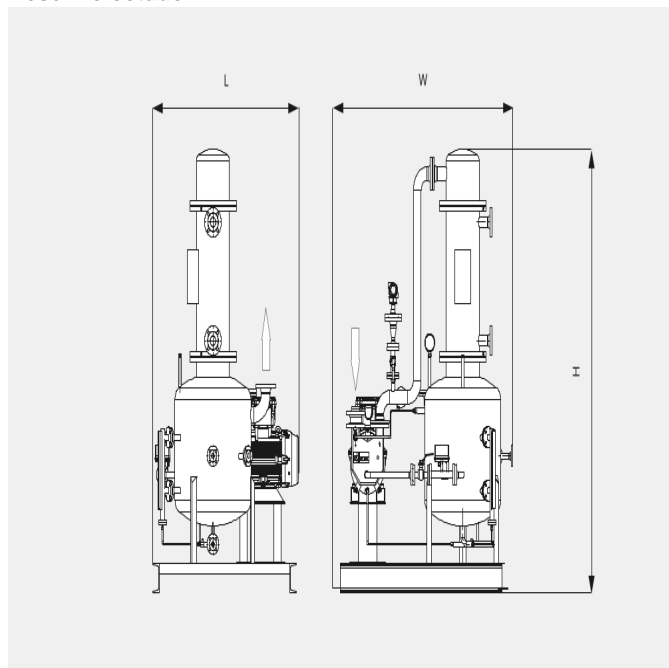

Desenho cotado

Os seguintes valores técnicos são relativos a ISO 50 Hz

	AP 0110 A	AP 0140 A	AP 0180 A
Caudal nominal da bomba	72 m³/h	100 m³/h	122 m³/h
Pressão final	33 hPa (mbar)	33 hPa (mbar)	33 hPa (mbar)
Potência nominal do motor	2,2 kW	3,0 kW	4,0 kW
Velocidade nominal do motor	1450 rpm	1450 rpm	1450 rpm
Peso aprox.	600 kg	610 kg	620 kg
Dimensões (C x L x A)	1300 x 1300 x 1900 mm	1300 x 1300 x 1900 mm	1300 x 1300 x 1900 mm
Entrada do gás	DN 40	DN 40	DN 40
Saída do gás	DN 50	DN 50	DN 50

	AP 0110 A	AP 0140 A	AP 0180 A
Pressão final	10 (com ejetor opcional) hPa (mbar)	10 (com ejetor opcional) hPa (mbar)	10 (com ejetor opcional) hPa (mbar)
Potência nominal do motor	3,0 kW	4,0 kW	5,5 kW
Velocidade nominal do motor	1750 rpm	1750 rpm	1750 rpm
Peso aprox.	600 kg	610 kg	620 kg
Dimensões (C x L x A)	1300 x 1300 x 1900 mm	1300 x 1300 x 1900 mm	1300 x 1300 x 1900 mm
Entrada do gás	DN 40	DN 40	DN 40
Saída do gás	DN 50	DN 50	DN 50