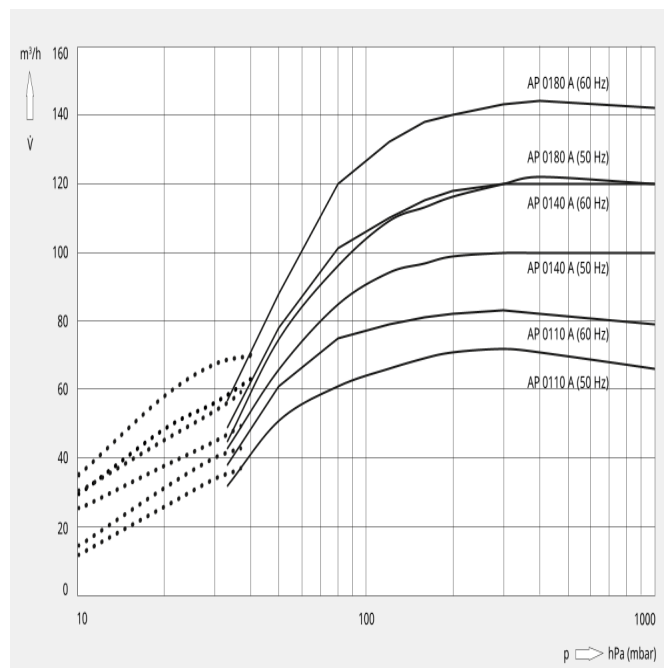

Excelente relação custo-benefício

Custos operacionais reduzidos, elevado tempo de atividade, manutenção mínima, longa vida útil

APOVAC AP 0110–0180 A

Sistemas de vácuo para as indústrias química e farmacêutica

Desenho cotado

Os seguintes valores técnicos são relativos a ISO 50 Hz

	AP 0110 A	AP 0140 A	AP 0180 A
Caudal nominal da bomba	72 m³/h	100 m³/h	122 m³/h
Pressão final	33 hPa (mbar)	33 hPa (mbar)	33 hPa (mbar)
Potência nominal do motor	2,2 kW	3,0 kW	4,0 kW
Velocidade nominal do motor	1450 rpm	1450 rpm	1450 rpm
Peso aprox.	600 kg	610 kg	620 kg
Dimensões (C x L x A)	1300 x 1300 x 1900 mm	1300 x 1300 x 1900 mm	1300 x 1300 x 1900 mm
Entrada do gás	DN 40	DN 40	DN 40
Saída do gás	DN 50	DN 50	DN 50