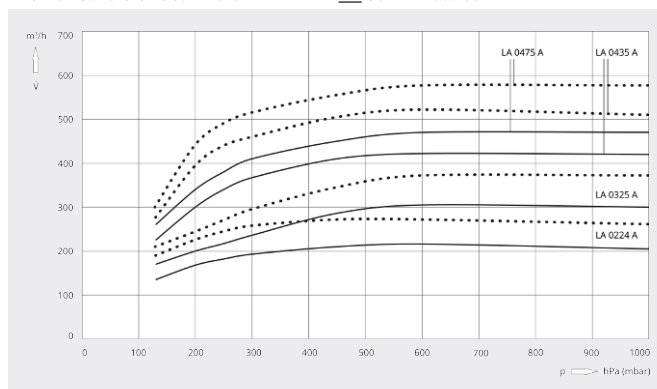

# DOLPHIN LA 0224-0475 A

Bombas de vácuo de anel líquido

Desenho cotado

Caudal

Ar a 20 °C. Tolerância: ± 10%

— 50 Hz ..... 60 Hz

	DOLPHIN LA 0224 A	DOLPHIN LA 0325 A	DOLPHIN LA 0435 A	DOLPHIN LA 0475 A
<b>Caudal nominal da bomba</b>	220 / 270 m³/h (50 / 60 Hz)	320 / 350 m³/h (50 / 60 Hz)	430 / 500 m³/h (50 / 60 Hz)	470 / 570 m³/h (50 / 60 Hz)
<b>Pressão final</b>	130 hPa (mbar) (50 / 60 Hz)	150 hPa (mbar) (50 / 60 Hz)	150 hPa (mbar) (50 / 60 Hz)	130 hPa (mbar) (50 / 60 Hz)
<b>Potência nominal do motor</b>	5,5 / 7,5 kW (50 / 60 Hz)	11 / 15 kW (50 / 60 Hz)	11 / 15 kW (50 / 60 Hz)	18,5 / 22 kW (50 / 60 Hz)
<b>Velocidade nominal do motor</b>	1450 / 1750 rpm (50 / 60 Hz)	1450 / 1750 rpm (50 / 60 Hz)	1450 / 1750 rpm (50 / 60 Hz)	1450 / 1750 rpm (50 / 60 Hz)
<b>Nível de ruído (ISO 2151)</b>	72 dB(A) (50 / 60 Hz)	75 dB(A) (50 / 60 Hz)	75 dB(A) (50 / 60 Hz)	74 dB(A) (50 / 60 Hz)
<b>Peso aprox.</b>	94 kg	159 kg	159 kg	210 kg
<b>Dimensões (L x W x H)</b>	( 547 – 713 ) x 270 x 450 mm	( 626 – 817 ) x 300 x 387 mm	( 667 – 857 ) x 300 x 520 mm	( 797 – 787 ) x 300 x 520 mm
<b>Entrada do gás / saída</b>	DN 50 PN 10 / DN 50 PN 10	DN 50 PN 10 / DN 50 PN 10	DN 65 PN 10 / DN 65 PN 10	DN 65 PN 10 / DN 65 PN 10