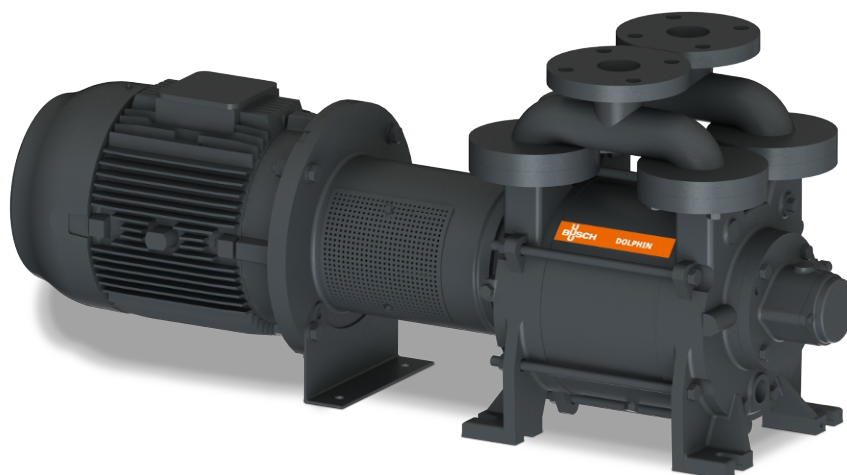

# DOLPHIN LA 0224-0475 A

Bombas de vácuo de anel líquido

## Flexíveis

Vasta gama de materiais de construção, incluindo ferro fundido (EN-GJL-200), vários tipos de aço inoxidável e até titânio, disponível versão com certificação ATEX (Cat 1(i)/2(o) IIC T5), são possíveis diferentes fluidos operacionais, é possível a operação como compressor