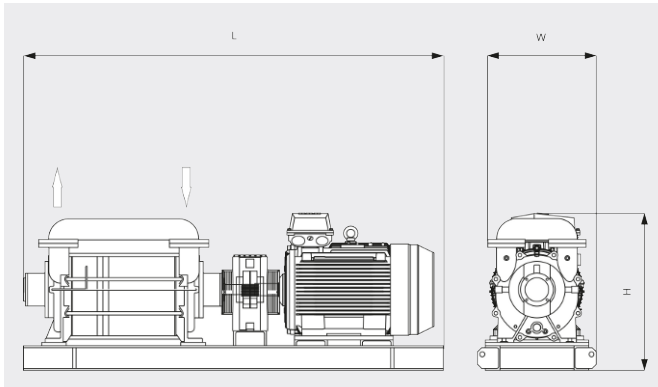

DOLPHIN LB 0857-1757 A

Bombas de vácuo de anel líquido

VACUUM SOLUTIONS

Desenho cotado

Caudal

Ar a 20 °C. Tolerância: ± 10%

— 50 Hz 60 Hz

	DOLPHIN LB 0857 A	DOLPHIN LB 1207 A	DOLPHIN LB 1507 A	DOLPHIN LB 1757 A
Caudal nominal da bomba	850 / 1000 m³/h (50 / 60 Hz)	1200 / 1380 m³/h (50 / 60 Hz)	1500 / 1690 m³/h (50 / 60 Hz)	1750 / 2000 m³/h (50 / 60 Hz)
Pressão final	33 hPa (mbar) (50 / 60 Hz)	33 hPa (mbar) (50 / 60 Hz)	33 hPa (mbar) (50 / 60 Hz)	33 hPa (mbar) (50 / 60 Hz)
Sobrepresão máx.	2 bar(g) (50 / 60 Hz)	2 bar(g) (50 / 60 Hz)	2 bar(g) (50 / 60 Hz)	2 bar(g) (50 / 60 Hz)
Potência nominal do motor	30 / 37 kW (50 / 60 Hz)	37 / 55 kW (50 / 60 Hz)	45 / 75 kW (50 / 60 Hz)	75 / 90 kW (50 / 60 Hz)
Velocidade nominal do motor	960 / 1150 rpm (50 / 60 Hz)	960 / 1150 rpm (50 / 60 Hz)	960 / 1150 rpm (50 / 60 Hz)	960 / 1150 rpm (50 / 60 Hz)
Nível de ruído (ISO 2151)	76 / 77 dB(A)	76 / 77 dB(A)	76 / 77 dB(A)	76 / 77 dB(A)
Peso aprox.	510 kg	600 kg	685 kg	770 kg
Dimensões (L x W x H)	(1096 – 1282) x 610 x 750 mm	(1246 – 1432) x 610 x 750 mm	(1346 – 1532) x 610 x 750 mm	(1496 – 1682) x 610 x 750 mm
Entrada do gás / saída	DN 100 PN 10 / DN 100 PN 10	DN 100 PN 10 / DN 100 PN 10	DN 100 PN 10 / DN 100 PN 10	DN 100 PN 10 / DN 100 PN 10