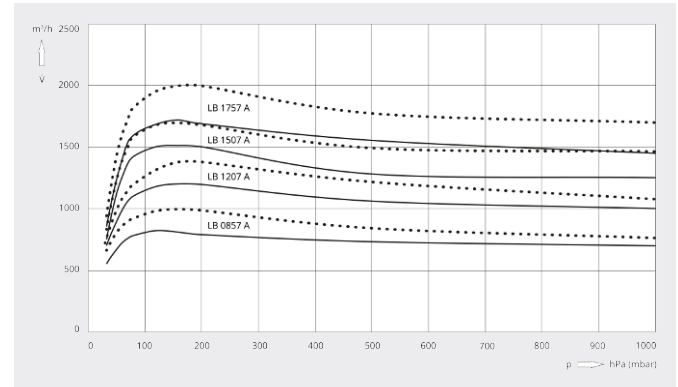

DOLPHIN LB 0857-1757 A

Bombas de vácuo de anel líquido

VACUUM SOLUTIONS

Desenho cotado

Caudal

Ar a 20 °C. Tolerância: ± 10%

— 50 Hz 60 Hz

	DOLPHIN LB 0857 A	DOLPHIN LB 1207 A	DOLPHIN LB 1507 A	DOLPHIN LB 1757 A
Caudal nominal da bomba	850 / 1000 m³/h (50 / 60 Hz)	1200 / 1380 m³/h (50 / 60 Hz)	1500 / 1690 m³/h (50 / 60 Hz)	1750 / 2000 m³/h (50 / 60 Hz)
Pressão final	33 hPa (mbar) (50 / 60 Hz)	33 hPa (mbar) (50 / 60 Hz)	33 hPa (mbar) (50 / 60 Hz)	33 hPa (mbar) (50 / 60 Hz)
Sobrepresão máx.	2 bar(g) (50 / 60 Hz)	2 bar(g) (50 / 60 Hz)	2 bar(g) (50 / 60 Hz)	2 bar(g) (50 / 60 Hz)
Potência nominal do motor	30 / 37 kW (50 / 60 Hz)	37 / 55 kW (50 / 60 Hz)	45 / 75 kW (50 / 60 Hz)	75 / 90 kW (50 / 60 Hz)
Velocidade nominal do motor	960 / 1150 rpm (50 / 60 Hz)	960 / 1150 rpm (50 / 60 Hz)	960 / 1150 rpm (50 / 60 Hz)	960 / 1150 rpm (50 / 60 Hz)
Nível de ruído (ISO 2151)	76 / 77 dB(A)	76 / 77 dB(A)	76 / 77 dB(A)	76 / 77 dB(A)
Peso aprox.	510 kg	600 kg	685 kg	770 kg
Dimensões (L x W x H)	(1096 – 1282) x 610 x 750 mm	(1246 – 1432) x 610 x 750 mm	(1346 – 1532) x 610 x 750 mm	(1496 – 1682) x 610 x 750 mm
Entrada do gás / saída	DN 100 PN 10 / DN 100 PN 10	DN 100 PN 10 / DN 100 PN 10	DN 100 PN 10 / DN 100 PN 10	DN 100 PN 10 / DN 100 PN 10