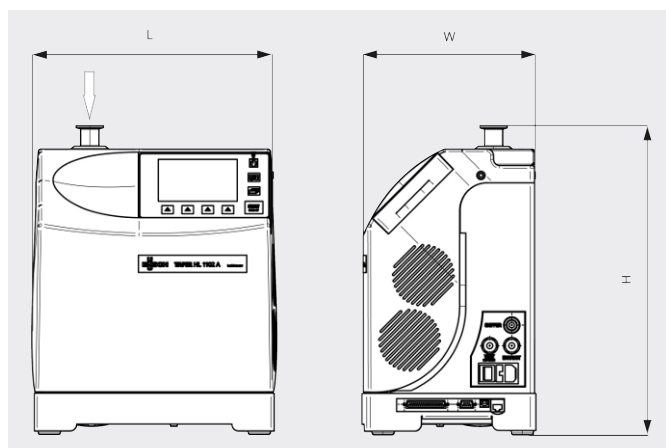

TAPIR HL 1102 A

Detetor de fugas

Portátil

Pega compacta e retrátil, painel de controlo amovível integrado, podendo ser operado em qualquer posição

Alto desempenho

Deteção de fugas de alta sensibilidade, taxa de deteção mínima de $5 \cdot 10^{-13}$ Pa \cdot m³/s, para quase todas as aplicações, teste de pulverização e deteção de fugas através do odor com hélio ou hidrogénio

Acessórios

- Kit de pistola de pulverização de hélio
- Sonda de odor
- Trolley de transporte
- Caixa de transporte
- Cabo elétrico, 2,5 m, RU

TAPIR HL 1102 A

Detetor de fugas

Desenho cotado

TAPIR HL 1102 A	
Caudal para hélio	1,1 l/s
Tempo de resposta (deteção de fugas através do odor)	< 1 s
Índice mínimo de fugas de hélio detetáveis (teste de pulverização)	$5 \cdot 10^{-13} \text{ Pa} \cdot \text{m}^3/\text{s}$
Índice mínimo de fugas de hélio detetáveis (deteção de fugas através do odor)	$1 \cdot 10^{-8} \text{ Pa} \cdot \text{m}^3/\text{s}$
Gases detetáveis	^4He ; ^3He ; H_2
Método de teste	Teste de pulverização e deteção de fugas através do odor
Tempo de colocação em funcionamento (20 °C) com calibração	< 3,5 min.
Tempo de colocação em funcionamento (20 °C) sem calibração	< 2 min.
Bomba primária	Bomba de vácuo de membrana
Caudal da bomba primária (50 Hz)	1,7 m ³ /h
Consumo energético máx.	300 W
Alimentação elétrica	90–240 V (50/60 Hz)
Interfaces E/S	RS-232; padrão de 15 pinos E/S
Temperatura de funcionamento (teste de odor)	10–40 °C

TAPIR HL 1102 A

Detetor de fugas

VACUUM SOLUTIONS

TAPIR HL 1102 A	
Temperatura de funcionamento (teste de pulverização)	10–40 °C
Nível de ruído (ISO 2151)	< 45 dB(A)
Peso aprox.	21 kg
Interface do utilizador	Ecrã tátil a cores (amovível)
Dimensões (C x L x A)	350 x 254 x 415 mm
Flange de ligação	DN 25 ISO-KF