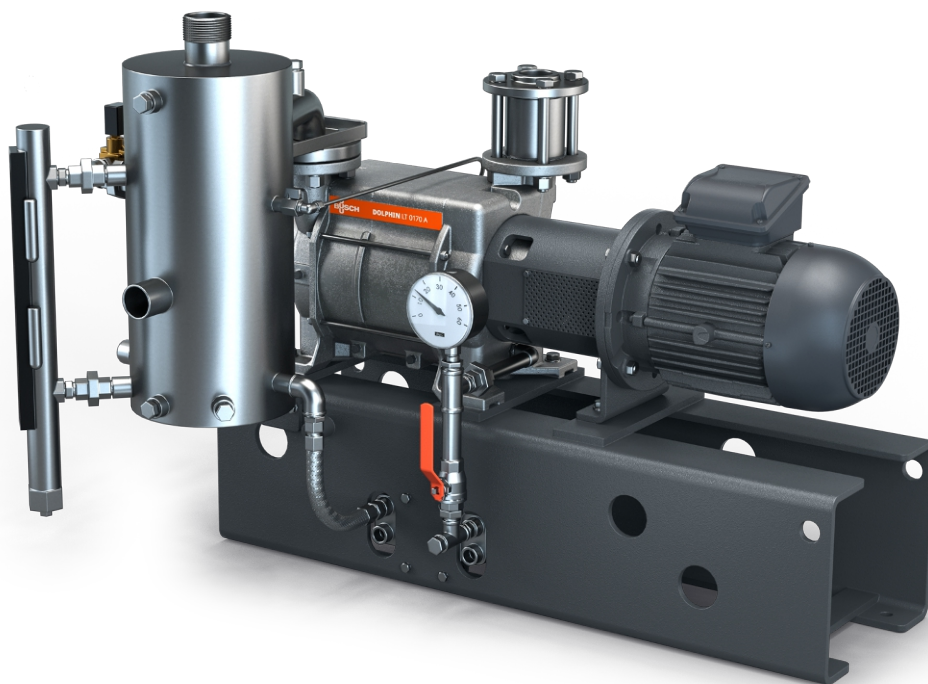

# DOLPHIN VL 0430-0750 A

### Robust

Gjennomprøvd teknologi, pålitelig drift, korrosjonsfri impeller i rustfritt stål, ekstremt høy damp- og partikkeltoleranse, valg av kabinettmateriale i støpejern (EN-GJL-200) eller 316-gradig rustfritt stål, ATEX-sertifisert versjon tilgjengelig (kat. 1 (i/u) IIC, T4)

### Alt-i-ett

System med hoveddamme, driftsvæskeseparator, varmeveksler, styringssystem, inkludert tilbakeslagsventil for innløp, tilførselssett for ny væske, nivåindikator med brytere, temperatur- og trykkindikatorer og kavitasjonsbeskyttelse

# DOLPHIN VL 0430-0750 A total resirkulering

Væskeringsvakuumpumpeenheter

Dimensjonstegning

Dimensjonstegning

	DOLPHIN VL 0430 A total resirkulering	DOLPHIN VL 0510 A total resirkulering	DOLPHIN VL 0630 A total resirkulering	DOLPHIN VL 0750 A total resirkulering
<b>Nominell pumpekapasitet</b>	340 / 419 m <sup>3</sup> /t (50/60 Hz)	430 / 515 m <sup>3</sup> /t (50/60 Hz)	498 / 574 m <sup>3</sup> /t (50/60 Hz)	600 / 710 m <sup>3</sup> /t (50/60 Hz)
<b>Sluttrykk</b>	33 hPa (mbar) (50/60 Hz)	33 hPa (mbar) (50/60 Hz)	33 hPa (mbar) (50/60 Hz)	33 hPa (mbar) (50/60 Hz)
<b>Nominell motoreffekt</b>	11,0 / 15,0 kW (50/60 Hz)	11,0 / 15,0 kW (50/60 Hz)	15,0 / 22,0 kW (50/60 Hz)	18,5 / 30,0 kW (50/60 Hz)
<b>Vekt ca.</b>	474 / 551 kg (Sikker/ATEX)	505 / 579 kg (Sikker/ATEX)	583 / 646 kg (Sikker/ATEX)	641 / 724 kg (Sikker/ATEX)
<b>Mål (L x W x H)</b>	1571 x 853 x 1129 / 1645 x 946 x 1248 mm (Sikker/ATEX)	1585 x 894 x 1129 / 1704 x 973 x 1248 mm (Sikker/ATEX)	1750 x 973 x 1144 / 1812 x 973 x 1431 mm (Sikker/ATEX)	1827 x 973 x 1144 / 1909 x 1059 x 1431 mm (Sikker/ATEX)
<b>Gassinnløp / utløp</b>	G2" / R 3"	G2" / R 3"	G 2½" / R 4"	G 2½" / R 4"