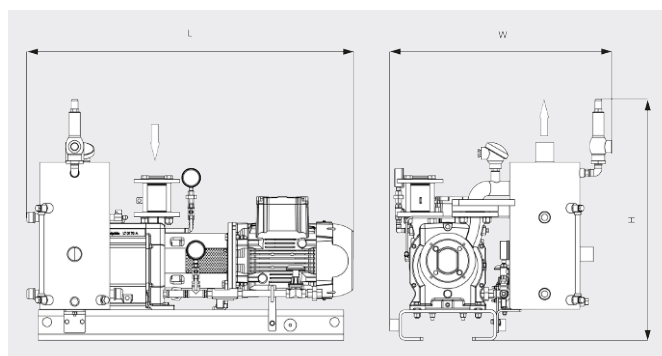

# DOLPHIN VL 0430-0750 A total resirkulering

Væskeringsvakuumpumpeenheter

Dimensjonstegning

Dimensjonstegning

	DOLPHIN VL 0430 A total resirkulering	DOLPHIN VL 0510 A total resirkulering	DOLPHIN VL 0630 A total resirkulering	DOLPHIN VL 0750 A total resirkulering
<b>Nominell pumpekapasitet</b>	340 / 419 m <sup>3</sup> /t (50/60 Hz)	430 / 515 m <sup>3</sup> /t (50/60 Hz)	498 / 574 m <sup>3</sup> /t (50/60 Hz)	600 / 710 m <sup>3</sup> /t (50/60 Hz)
<b>Sluttrykk</b>	33 hPa (mbar) (50/60 Hz)	33 hPa (mbar) (50/60 Hz)	33 hPa (mbar) (50/60 Hz)	33 hPa (mbar) (50/60 Hz)
<b>Nominell motoreffekt</b>	11,0 / 15,0 kW (50/60 Hz)	11,0 / 15,0 kW (50/60 Hz)	15,0 / 22,0 kW (50/60 Hz)	18,5 / 30,0 kW (50/60 Hz)
<b>Vekt ca.</b>	474 / 551 kg (Sikker/ATEX)	505 / 579 kg (Sikker/ATEX)	583 / 646 kg (Sikker/ATEX)	641 / 724 kg (Sikker/ATEX)
<b>Mål (L x W x H)</b>	1571 x 853 x 1129 / 1645 x 946 x 1248 mm (Sikker/ATEX)	1585 x 894 x 1129 / 1704 x 973 x 1248 mm (Sikker/ATEX)	1750 x 973 x 1144 / 1812 x 973 x 1431 mm (Sikker/ATEX)	1827 x 973 x 1144 / 1909 x 1059 x 1431 mm (Sikker/ATEX)
<b>Gassinnløp / utløp</b>	G2" / R 3"	G2" / R 3"	G 2½" / R 4"	G 2½" / R 4"