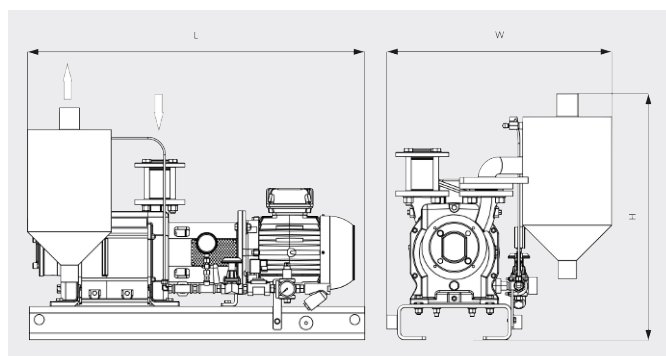

# DOLPHIN VL 0430-0750 A total resirkulering

Væskeringsvakuumpumpeenheter

Dimensjonstegning

Dimensjonstegning

	DOLPHIN VL 0430 A total resirkulering	DOLPHIN VL 0510 A total resirkulering	DOLPHIN VL 0630 A total resirkulering	DOLPHIN VL 0750 A total resirkulering
<b>Nominell pumpekapasitet</b>	340 / 419 m <sup>3</sup> /t (50/60 Hz)	430 / 515 m <sup>3</sup> /t (50/60 Hz)	498 / 574 m <sup>3</sup> /t (50/60 Hz)	600 / 710 m <sup>3</sup> /t (50/60 Hz)
<b>Sluttrykk</b>	33 hPa (mbar) (50/60 Hz)	33 hPa (mbar) (50/60 Hz)	33 hPa (mbar) (50/60 Hz)	33 hPa (mbar) (50/60 Hz)
<b>Nominell motoreffekt</b>	11,0 / 15,0 kW (50/60 Hz)	11,0 / 15,0 kW (50/60 Hz)	15,0 / 22,0 kW (50/60 Hz)	18,5 / 30,0 kW (50/60 Hz)
<b>Vekt ca.</b>	474 / 551 kg (Sikker/ATEX)	505 / 579 kg (Sikker/ATEX)	583 / 646 kg (Sikker/ATEX)	641 / 724 kg (Sikker/ATEX)
<b>Mål (L x W x H)</b>	1571 x 853 x 1129 / 1645 x 946 x 1248 mm (Sikker/ATEX)	1585 x 894 x 1129 / 1704 x 973 x 1248 mm (Sikker/ATEX)	1750 x 973 x 1144 / 1812 x 973 x 1431 mm (Sikker/ATEX)	1827 x 973 x 1144 / 1909 x 1059 x 1431 mm (Sikker/ATEX)
<b>Gassinnløp / utløp</b>	G2" / R 3"	G2" / R 3"	G 2½" / R 4"	G 2½" / R 4"