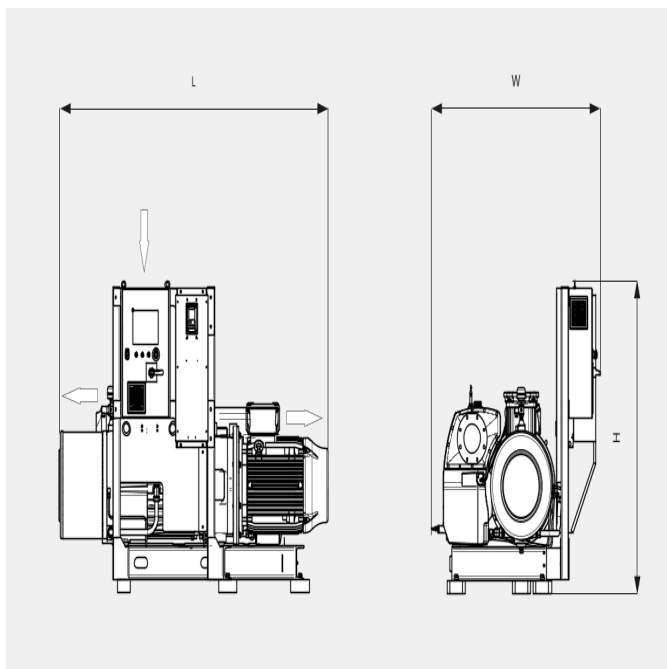

R5 RA 1000/1600 A PLUS

Oliegesmeerde draaischuifvacuümpompen

Maattekening

Pompsnelheid

Lucht op 20 °C. Tolerantie: ± 10%

De volgende technische waarden hebben betrekking op ISO 50 Hz

	R5 RA 1000 A PLUS	R5 RA 1600 A PLUS
Nominale pompsnelheid	440 – 1200 m ³ /h	640 – 1800 m ³ /h
Einddruk	0,3 hPa (mbar)	0,3 hPa (mbar)
Nominaal motorvermogen	30 kW	37 kW
Nominaal motortoerental	500 – 1200 min ⁻¹	500 – 1200 min ⁻¹
Energieverbruik bij 100 mbar	8,6 – 22,3 kW	12,8 – 35,9 kW
Energieverbruik bij einddruk	5,4 – 12,5 kW	6,9 – 19,0 kW
Geluidsniveau (ISO 2151)	65 – 79 dB(A)	69 – 83 dB(A)
Olievulling	30 l	30 l
Gewicht ca.	1230 kg	1580 kg
Afmetingen (L x W x H)	1964 x 1422 x 1451 mm	2198 x 1422 x 1451 mm
Gasuitlaat	DN 125	DN 125
Gasinlaat	DN 150	DN 150

R5 RA 1000/1600 A PLUS

Oliegesmeerde draaischuifvacuümpompen

De volgende technische waarden hebben betrekking op ISO 60 Hz

	R5 RA 1000 A PLUS	R5 RA 1600 A PLUS
Nominale pompsnelheid	440 – 1200 m ³ /h	640 – 1800 m ³ /h
Einddruk	0,3 hPa (mbar)	0,3 hPa (mbar)
Nominaal motorvermogen	30 kW	37 kW
Nominaal motortoerental	500 – 1200 min ⁻¹	500 – 1200 min ⁻¹
Energieverbruik bij 100 mbar	8,6 – 22,3 kW	12,8 – 35,9 kW
Energieverbruik bij einddruk	5,4 – 12,5 kW	6,9 – 19,0 kW
Geluidsniveau (ISO 2151)	65 – 79 dB(A)	69 – 83 dB(A)
Olievulling	30 l	30 l
Gewicht ca.	1230 kg	1580 kg
Afmetingen (L x W x H)	1964 x 1422 x 1451 mm	2198 x 1422 x 1451 mm
Gasuitlaat	DN 125	DN 125
Gasinlaat	DN 150	DN 150