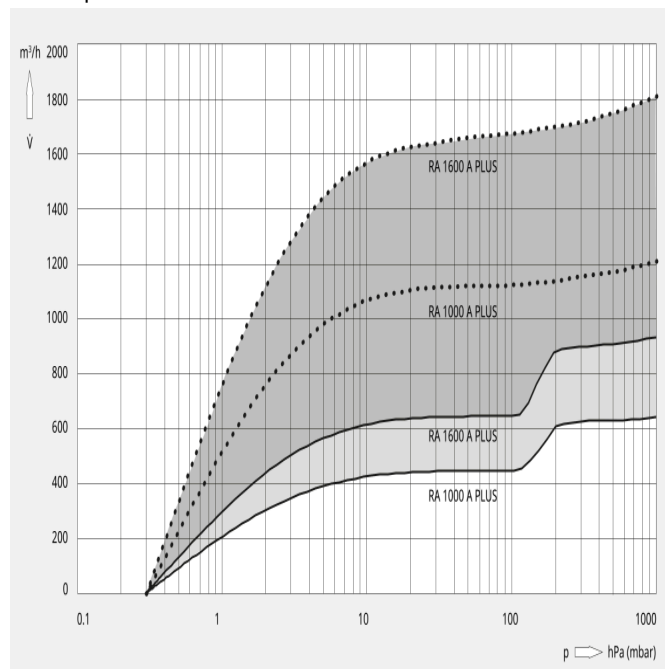

R5 RA 1000/1600 A PLUS

Oliegesmeerde draaischuifvacuümpompen

Maattekening

Pompsnelheid

Lucht op 20 °C. Tolerantie: ± 10%

De volgende technische waarden hebben betrekking op ISO 50 Hz

	R5 RA 1000 A PLUS	R5 RA 1600 A PLUS
Nominale pompsnelheid	440 – 1200 m ³ /h	640 – 1800 m ³ /h
Einddruk	0,3 hPa (mbar)	0,3 hPa (mbar)
Nominaal motorvermogen	30 kW	37 kW
Nominaal motortoerental	500 – 1200 min ⁻¹	500 – 1200 min ⁻¹
Energieverbruik bij 100 mbar	8,6 – 22,3 kW	12,8 – 35,9 kW
Energieverbruik bij einddruk	5,4 – 12,5 kW	6,9 – 19,0 kW
Geluidsniveau (ISO 2151)	65 – 79 dB(A)	69 – 83 dB(A)
Olievulling	30 l	30 l
Gewicht ca.	1230 kg	1580 kg
Afmetingen (L x W x H)	1964 x 1422 x 1451 mm	2198 x 1422 x 1451 mm
Gasuitlaat	DN 125	DN 125
Gasinlaat	DN 150	DN 150

R5 RA 1000/1600 A PLUS

Oliegesmeerde draaischuifvacuümpompen

De volgende technische waarden hebben betrekking op ISO 60 Hz

	R5 RA 1000 A PLUS	R5 RA 1600 A PLUS
Nominale pompsnelheid	440 – 1200 m ³ /h	640 – 1800 m ³ /h
Einddruk	0,3 hPa (mbar)	0,3 hPa (mbar)
Nominaal motorvermogen	30 kW	37 kW
Nominaal motortoerental	500 – 1200 min ⁻¹	500 – 1200 min ⁻¹
Energieverbruik bij 100 mbar	8,6 – 22,3 kW	12,8 – 35,9 kW
Energieverbruik bij einddruk	5,4 – 12,5 kW	6,9 – 19,0 kW
Geluidsniveau (ISO 2151)	65 – 79 dB(A)	69 – 83 dB(A)
Olievulling	30 l	30 l
Gewicht ca.	1230 kg	1580 kg
Afmetingen (L x W x H)	1964 x 1422 x 1451 mm	2198 x 1422 x 1451 mm
Gasuitlaat	DN 125	DN 125
Gasinlaat	DN 150	DN 150