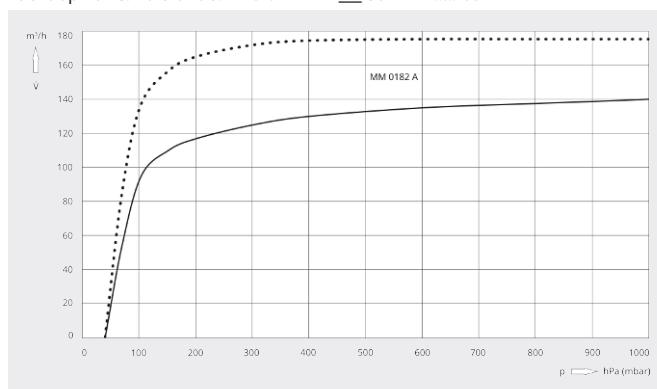

Robuust

Bewezen ontwerp, meer dan 200.000 vacuümpompen in bedrijf

MINK MM 0182 A

Droge klauwenvacuümpomp

Maatschets

Pompsnelheid

Lucht op 20 °C. Tolerantie: ± 10%

— 50 Hz 60 Hz

MINK MM 0182 A	
Nominale pompsnelheid	140 / 175 m³/h (50 / 60 Hz)
Einddruk	40 hPa (mbar) (50 / 60 Hz)
Nominaal motorvermogen	3,5 / 4,8 kW (50 / 60 Hz)
Nominaal motortoerental	3000 / 3600 min ⁻¹ (50 / 60 Hz)
Geluidsniveau (ISO 2151)	75 / 79 dB(A) (50 / 60 Hz)
Gewicht ca.	160 kg
Afmetingen (L x W x H)	1019 x 416 x 410 mm
Gasinlaat / uitlaat	G 1¼" / R 1"