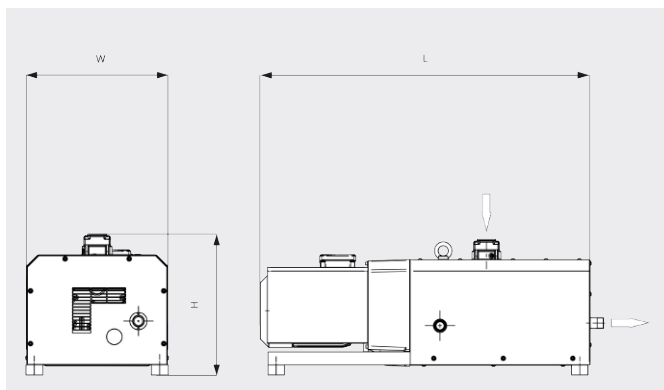

Maatschets