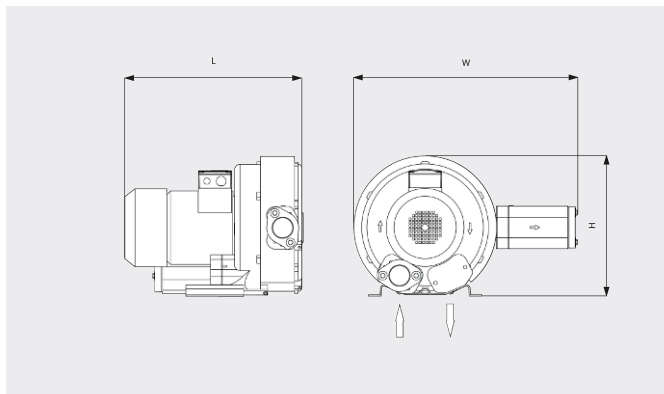

Pompsnelheid/volumestroom

Lucht op 20 °C. Tolerantie: ± 10%

— 50 Hz 60 Hz

	SAMOS SB 0080 D2	SAMOS SB 0140 D2	SAMOS SB 0140 D2	SAMOS SB 0200 D2
Nominale pompsnelheid/volumestroom	85 / 102 m³/h (50 / 60 Hz)	150 / 180 m³/h (50 / 60 Hz)	150 / 180 m³/h (50 / 60 Hz)	230 / 270 m³/h (50 / 60 Hz)
Max. drukverschil (vacuümversie)	-210 / -250 hPa (mbar) (50 / 60 Hz)	-280 / -320 hPa (mbar) (50 / 60 Hz)	-320 / -350 hPa (mbar) (50 / 60 Hz)	-340 / -380 hPa (mbar) (50 / 60 Hz)
Max. drukverschil (overdrukversie)	+240 / +250 hPa (mbar) (50 / 60 Hz)	+280 / +310 hPa (mbar) (50 / 60 Hz)	+420 / +440 hPa (mbar) (50 / 60 Hz)	+410 / +360 hPa (mbar) (50 / 60 Hz)
Nominaal motorvermogen	0,7 / 0,8 kW (50 / 60 Hz)	1,6 / 2,0 kW (50 / 60 Hz)	2,2 / 2,5 kW (50 / 60 Hz)	3,0 / 3,4 kW (50 / 60 Hz)
Nominaal motortoerental	2850 / 3450 min ⁻¹ (50 / 60 Hz)	2850 / 3450 min ⁻¹ (50 / 60 Hz)	2850 / 3450 min ⁻¹ (50 / 60 Hz)	2850 / 3450 min ⁻¹ (50 / 60 Hz)
Geluidsniveau (ISO 3744)	55 / 61 dB(A) (50 / 60 Hz)	66 / 69 dB(A) (50 / 60 Hz)	66 / 69 dB(A) (50 / 60 Hz)	72 / 74 dB(A) (50 / 60 Hz)
Gewicht ca.	15 kg	25 kg	27 kg	40 kg
Afmetingen (L x W x H)	316 x 475 x 270 mm	401 x 499 x 315 mm	401 x 499 x 315 mm	465 x 616 x 371 mm
Gasinlaat / uitlaat	G 1¼" / G 1¼"	G 1¼" / G 1¼"	G 1¼" / G 1¼"	G 2" / G 2"