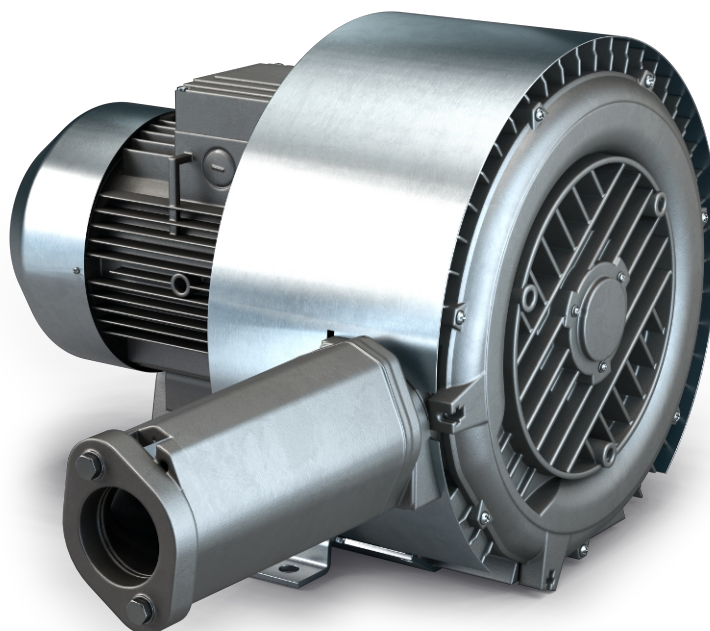

SAMOS SB 0080-0200 D2

Zijkanaalventilatoren

Betrouwbaar

Robuuste constructie, effectieve luchtkoeling, lange levensduur, onderhoudsarm, droge en contactvrije werking, hoge drukverschillen dankzij twee compressietrappen

Flexibel

Vacuüm of overdrukbedrijf, horizontale en verticale installatie, diverse ontwerpopties en ATEX-gecertificeerde versies beschikbaar

Stil

Zeer laag geluidsniveau, volledig gesloten unit, interne geluiddempers

Accessoires

- Vacuümbegrenzingsventielen
- Drukbelegrenzingsventielen
- Extra geluiddempers
- Thermische beveiliging (bimetaalschakelaar of PTC-thermistors)

SAMOS SB 0080-0200 D2

Zijkanaalventilatoren

Maatschets