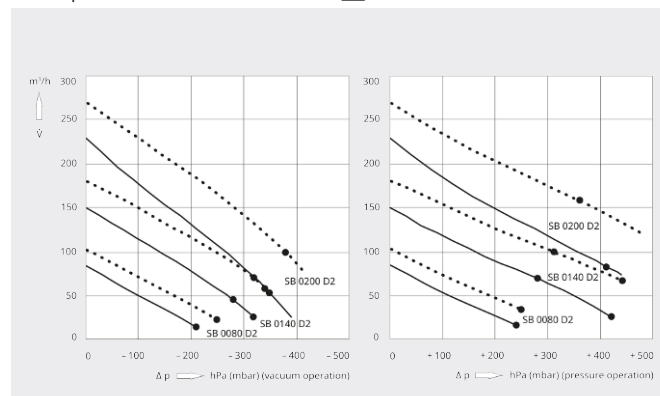

Pompsnelheid/volumestroom

Lucht op 20 °C. Tolerantie: ± 10%

— 50 Hz 60 Hz

	SAMOS SB 0080 D2	SAMOS SB 0140 D2	SAMOS SB 0140 D2	SAMOS SB 0200 D2
Nominale pompsnelheid/volumestroom	85 / 102 m³/h (50 / 60 Hz)	150 / 180 m³/h (50 / 60 Hz)	150 / 180 m³/h (50 / 60 Hz)	230 / 270 m³/h (50 / 60 Hz)
Max. drukverschil (vacuümversie)	-210 / -250 hPa (mbar) (50 / 60 Hz)	-280 / -320 hPa (mbar) (50 / 60 Hz)	-320 / -350 hPa (mbar) (50 / 60 Hz)	-340 / -380 hPa (mbar) (50 / 60 Hz)
Max. drukverschil (overdrukversie)	+240 / +250 hPa (mbar) (50 / 60 Hz)	+280 / +310 hPa (mbar) (50 / 60 Hz)	+420 / +440 hPa (mbar) (50 / 60 Hz)	+410 / +360 hPa (mbar) (50 / 60 Hz)
Nominaal motorvermogen	0,7 / 0,8 kW (50 / 60 Hz)	1,6 / 2,0 kW (50 / 60 Hz)	2,2 / 2,5 kW (50 / 60 Hz)	3,0 / 3,4 kW (50 / 60 Hz)
Nominaal motortoerental	2850 / 3450 min ⁻¹ (50 / 60 Hz)	2850 / 3450 min ⁻¹ (50 / 60 Hz)	2850 / 3450 min ⁻¹ (50 / 60 Hz)	2850 / 3450 min ⁻¹ (50 / 60 Hz)
Geluidsniveau (ISO 3744)	55 / 61 dB(A) (50 / 60 Hz)	66 / 69 dB(A) (50 / 60 Hz)	66 / 69 dB(A) (50 / 60 Hz)	72 / 74 dB(A) (50 / 60 Hz)
Gewicht ca.	15 kg	25 kg	27 kg	40 kg
Afmetingen (L x W x H)	316 x 475 x 270 mm	401 x 499 x 315 mm	401 x 499 x 315 mm	465 x 616 x 371 mm
Gasinlaat / uitlaat	G 1¼" / G 1¼"	G 1¼" / G 1¼"	G 1¼" / G 1¼"	G 2" / G 2"