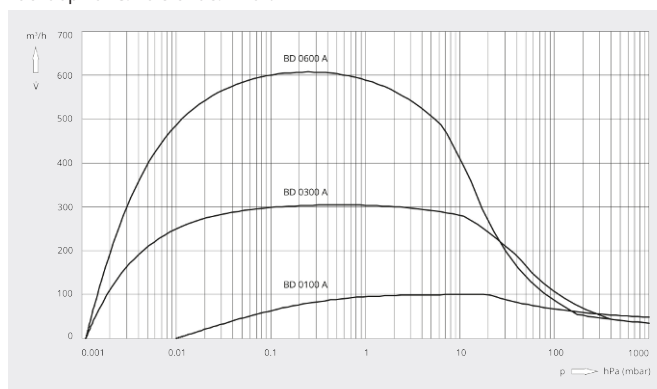

Buitengewoon klein en licht

TORRI BD 0100-0600 A

Meertraps Rootsvacuümpompen

VACUUM SOLUTIONS

Maatschets

Pompsnelheid

Lucht op 20 °C. Tolerantie: ± 10%

	TORRI BD 0100 A	TORRI BD 0300 A	TORRI BD 0600 A
Nominale pompsnelheid	100 m ³ /h	300 m ³ /h	600 m ³ /h
Einddruk	0,01 hPa (mbar)	0,001 hPa (mbar)	0,001 hPa (mbar)
Nominaal motorvermogen voerpomp	2,2 kW	2,2 kW	2,2 kW
Nominaal motorvermogen vacuümbooster		2,2 kW	2,2 kW
Nominaal motortoerental voerpomp	5500 min ⁻¹	5500 min ⁻¹	5500 min ⁻¹
Nominaal motortoerental vacuümbooster		3500 min ⁻¹	7000 min ⁻¹
Energieverbruik bij einddruk	0,4 kW	0,5 kW	0,6 kW
Geluidsniveau (ISO 2151)	< 60 dB(A)	< 60 dB(A)	< 60 dB(A)
Waterverbruik	1,0 l/min	2,0 l/min	2,0 l/min
Gewicht ca.	60 kg	120 kg	120 kg
Afmetingen (L x W x H)	450 x 230 x 275 mm	530 x 230 x 520 mm	530 x 230 x 520 mm
Gasinlaat / uitlaat	DN 50 KF / DN 25 KF	ISO80 / NW40	ISO80 / NW40