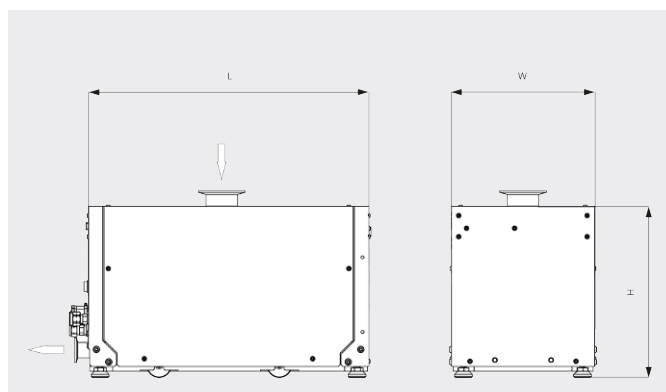

Buitengewoon klein en licht

TORRI BD 0100-0600 A

Meertraps Rootsvacuümpompen

VACUUM SOLUTIONS

Maatschets

Pompsnelheid

Lucht op 20 °C. Tolerantie: ± 10%

	TORRI BD 0100 A	TORRI BD 0300 A	TORRI BD 0600 A
Nominale pompsnelheid	100 m ³ /h	300 m ³ /h	600 m ³ /h
Einddruk	0,01 hPa (mbar)	0,001 hPa (mbar)	0,001 hPa (mbar)
Nominaal motorvermogen voerpomp	2,2 kW	2,2 kW	2,2 kW
Nominaal motorvermogen vacuümbooster		2,2 kW	2,2 kW
Nominaal motortoerental voerpomp	5500 min ⁻¹	5500 min ⁻¹	5500 min ⁻¹
Nominaal motortoerental vacuümbooster		3500 min ⁻¹	7000 min ⁻¹
Energieverbruik bij einddruk	0,4 kW	0,5 kW	0,6 kW
Geluidsniveau (ISO 2151)	< 60 dB(A)	< 60 dB(A)	< 60 dB(A)
Waterverbruik	1,0 l/min	2,0 l/min	2,0 l/min
Gewicht ca.	60 kg	120 kg	120 kg
Afmetingen (L x W x H)	450 x 230 x 275 mm	530 x 230 x 520 mm	530 x 230 x 520 mm
Gasinlaat / uitlaat	DN 50 KF / DN 25 KF	ISO80 / NW40	ISO80 / NW40