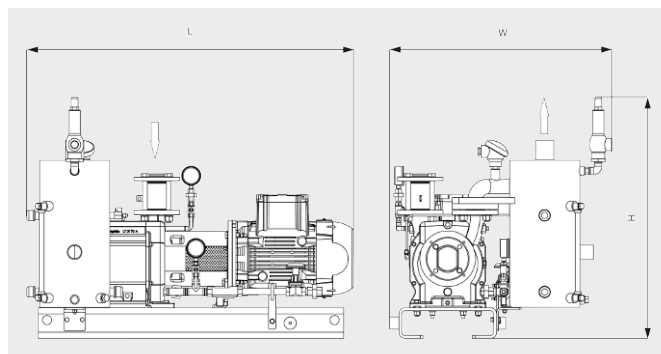

DOLPHIN VL 0130-0320 A

Volledige recirculatie

Vloeistofringvacuümpompunits

Maatschets

Maatschets

	DOLPHIN VL 0130 A Volledige recirculatie	DOLPHIN VL 0170 A Volledige recirculatie	DOLPHIN VL 0220 A Volledige recirculatie	DOLPHIN VL 0320 A Volledige recirculatie
Nominale pompsnelheid	105 / 128 m ³ /h (50 / 60 Hz)	144 / 162 m ³ /h (50 / 60 Hz)	203 / 230 m ³ /h (50 / 60 Hz)	255 / 320 m ³ /h (50 / 60 Hz)
Einddruk	33 hPa (mbar) (50 / 60 Hz)	33 hPa (mbar) (50 / 60 Hz)	33 hPa (mbar) (50 / 60 Hz)	33 hPa (mbar) (50 / 60 Hz)
Nominaal motorvermogen	3,0 / 4,0 kW (50 / 60 Hz)	4,0 / 5,5 kW (50 / 60 Hz)	5,5 / 7,5 kW (50 / 60 Hz)	7,5 / 11,0 kW (50 / 60 Hz)
Gewicht ca.	237 / 261 kg (Veilig / ATEX)	247 / 277 kg (Veilig / ATEX)	292 / 296 kg (Veilig / ATEX)	409 / 456 kg (Veilig / ATEX)
Afmetingen (L x W x H)	1133 x 730 x 819 / 1133 x 737 x 960 mm (Veilig / ATEX)	1133 x 730 x 819 / 1158 x 737 x 960 mm (Veilig / ATEX)	1233 x 730 x 819 / 1303 x 737 x 960 mm (Veilig / ATEX)	1390 x 893 x 1129 / 1412 x 946 x 1248 mm (Veilig / ATEX)
Gasinlaat / uitlaat	G 1½" / R 2"	G 1½" / R 2"	G 1½" / R 2"	G 2" / R 3"