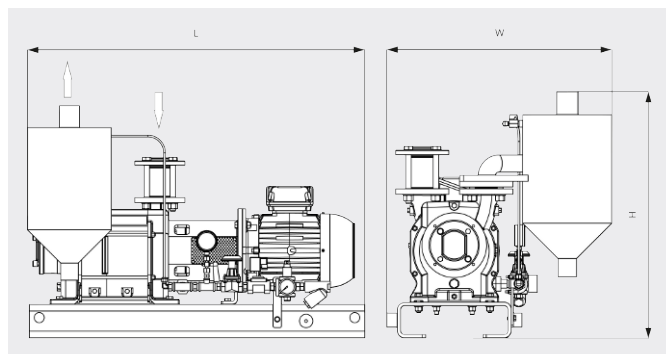

DOLPHIN VL 0130-0320 A

Volledige recirculatie

Vloeistofringvacuümpompunits

Maatschets

Maatschets

	DOLPHIN VL 0130 A Volledige recirculatie	DOLPHIN VL 0170 A Volledige recirculatie	DOLPHIN VL 0220 A Volledige recirculatie	DOLPHIN VL 0320 A Volledige recirculatie
Nominale pompsnelheid	105 / 128 m ³ /h (50 / 60 Hz)	144 / 162 m ³ /h (50 / 60 Hz)	203 / 230 m ³ /h (50 / 60 Hz)	255 / 320 m ³ /h (50 / 60 Hz)
Einddruk	33 hPa (mbar) (50 / 60 Hz)	33 hPa (mbar) (50 / 60 Hz)	33 hPa (mbar) (50 / 60 Hz)	33 hPa (mbar) (50 / 60 Hz)
Nominaal motorvermogen	3,0 / 4,0 kW (50 / 60 Hz)	4,0 / 5,5 kW (50 / 60 Hz)	5,5 / 7,5 kW (50 / 60 Hz)	7,5 / 11,0 kW (50 / 60 Hz)
Gewicht ca.	237 / 261 kg (Veilig / ATEX)	247 / 277 kg (Veilig / ATEX)	292 / 296 kg (Veilig / ATEX)	409 / 456 kg (Veilig / ATEX)
Afmetingen (L x W x H)	1133 x 730 x 819 / 1133 x 737 x 960 mm (Veilig / ATEX)	1133 x 730 x 819 / 1158 x 737 x 960 mm (Veilig / ATEX)	1233 x 730 x 819 / 1303 x 737 x 960 mm (Veilig / ATEX)	1390 x 893 x 1129 / 1412 x 946 x 1248 mm (Veilig / ATEX)
Gasinlaat / uitlaat	G 1½" / R 2"	G 1½" / R 2"	G 1½" / R 2"	G 2" / R 3"