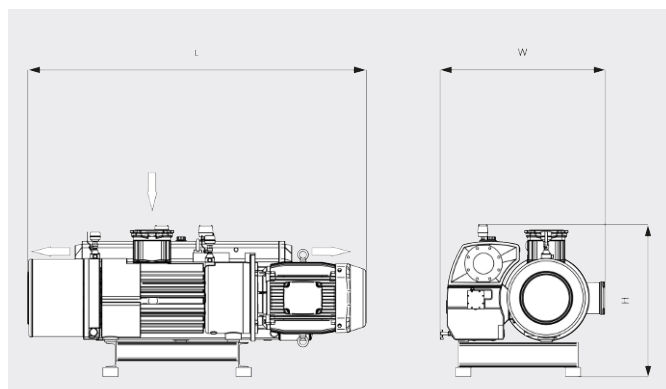

R5 RA 1000/1600 B

Pompe per vuoto rotative a palette lubrificate a olio

BUSCH
VACUUM SOLUTIONS

Disegno dimensionale

Capacità di aspirazione
Aria a 20 °C. Tolleranza: ± 10%

— 50 Hz 60 Hz

	R5 RA 1000 B	R5 RA 1600 B
Capacità di aspirazione nominale	1000 / 1200 m³/h (50/60 Hz)	1600 / 1800 m³/h (50/60 Hz)
Pressione assoluta nominale	0,3 hPa (mbar) (50/60 Hz)	0,3 hPa (mbar) (50/60 Hz)
Potenza nominale del motore	22,0 / 30,0 kW (50/60 Hz)	30,0 / 37,0 kW (50/60 Hz)
Velocità nominale del motore	1000 / 1200 giri/min (50/60 Hz)	1000 / 1200 giri/min (50/60 Hz)
Consumo energetico a 100 mbar	17,3 / 22,4 kW (50/60 Hz)	26,8 / 33,0 kW (50/60 Hz)
Consumo energetico alla pressione assoluta nominale	9,3 / 12,1 kW (50/60 Hz)	13,8 / 17,9 kW (50/60 Hz)
Livello di rumorosità (ISO 2151)	82 dB(A) (50/60 Hz)	83 dB(A) (50/60 Hz)
Capacità dell'olio	30 l	30 l
Peso approssimativo	1000 / 1060 kg	1330 / 1350 kg
Dimensioni (L x W x H)	1894 x 1003 x 936 mm	2234 x 1040 x 936 mm
Entrata del gas / uscita	DN 150 / DN 125	DN 150 / DN 125