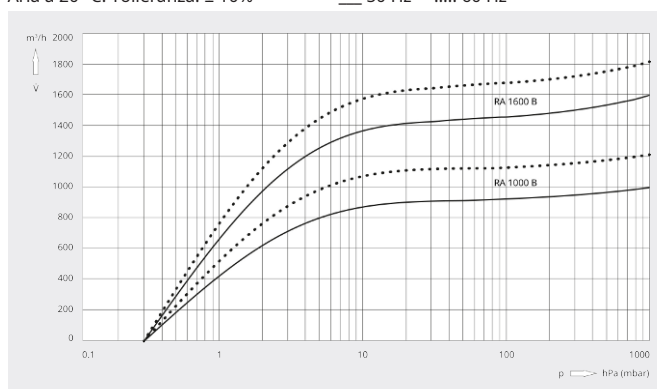

R5 RA 1000/1600 B

Pompe per vuoto rotative a palette lubrificate a olio

BUSCH
VACUUM SOLUTIONS

Disegno dimensionale

Capacità di aspirazione
Aria a 20 °C. Tolleranza: ± 10%

— 50 Hz 60 Hz

	R5 RA 1000 B	R5 RA 1600 B
Capacità di aspirazione nominale	1000 / 1200 m³/h (50/60 Hz)	1600 / 1800 m³/h (50/60 Hz)
Pressione assoluta nominale	0,3 hPa (mbar) (50/60 Hz)	0,3 hPa (mbar) (50/60 Hz)
Potenza nominale del motore	22,0 / 30,0 kW (50/60 Hz)	30,0 / 37,0 kW (50/60 Hz)
Velocità nominale del motore	1000 / 1200 giri/min (50/60 Hz)	1000 / 1200 giri/min (50/60 Hz)
Consumo energetico a 100 mbar	17,3 / 22,4 kW (50/60 Hz)	26,8 / 33,0 kW (50/60 Hz)
Consumo energetico alla pressione assoluta nominale	9,3 / 12,1 kW (50/60 Hz)	13,8 / 17,9 kW (50/60 Hz)
Livello di rumorosità (ISO 2151)	82 dB(A) (50/60 Hz)	83 dB(A) (50/60 Hz)
Capacità dell'olio	30 l	30 l
Peso approssimativo	1000 / 1060 kg	1330 / 1350 kg
Dimensioni (L x W x H)	1894 x 1003 x 936 mm	2234 x 1040 x 936 mm
Entrata del gas / uscita	DN 150 / DN 125	DN 150 / DN 125