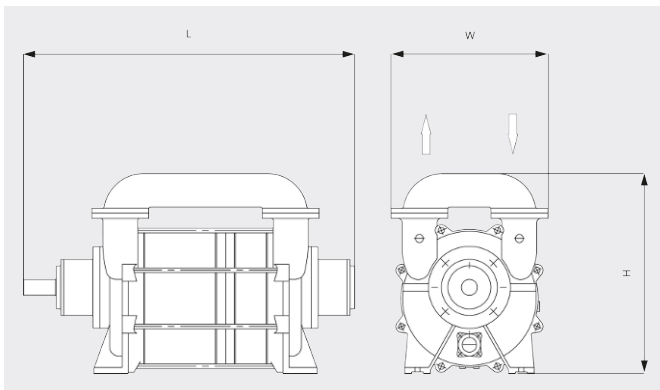

# DOLPHIN LB 2108-3108 A

Pompe per vuoto ad anello liquido

Disegno dimensionale

Capacità di aspirazione  
Aria a 20 °C. Tolleranza: ± 10%

— 50 Hz ..... 60 Hz

	DOLPHIN LB 2108 A	DOLPHIN LB 2508 A	DOLPHIN LB 3008 A	DOLPHIN LB 3108 A
<b>Capacità di aspirazione nominale</b>	2100 / 2300 m³/h (50/60 Hz)	2500 / 3080 m³/h (50/60 Hz)	3000 / 3200 m³/h (50/60 Hz)	3100 / 3500 m³/h (50/60 Hz)
<b>Pressione assoluta nominale</b>	33 hPa (mbar) (50/60 Hz)	33 hPa (mbar) (50/60 Hz)	33 hPa (mbar) (50/60 Hz)	33 hPa (mbar) (50/60 Hz)
<b>Potenza nominale del motore</b>	55 / 90 kW (50/60 Hz)	75 / 110 kW (50/60 Hz)	90 / 150 kW (50/60 Hz)	110 / 150 kW (50/60 Hz)
<b>Velocità nominale del motore</b>	735 / 880 giri/min (50/60 Hz)	735 / 880 giri/min (50/60 Hz)	735 / 880 giri/min (50/60 Hz)	735 / 880 giri/min (50/60 Hz)
<b>Livello di rumorosità (ISO 2151)</b>	79 dB(A)	79 dB(A)	79 dB(A)	79 dB(A)
<b>Peso approssimativo</b>	1526 kg	1664 kg	1800 kg	2090 kg
<b>Dimensioni (L x W x H)</b>	( 1658 - 1938 ) x 650 x 800 mm	( 1808 - 2088 ) x 650 x 800mm	( 1908 - 2188 ) x 650 x 800 mm	( 1943 - 2223 ) x 650 x 800 mm
<b>Entrata del gas / uscita</b>	DN 150 PN 10 / DN 150 PN 10	DN 150 PN 10 / DN 150 PN 10	DN 150 PN 10 / DN 150 PN 10	DN 150 PN 10 / DN 150 PN 10