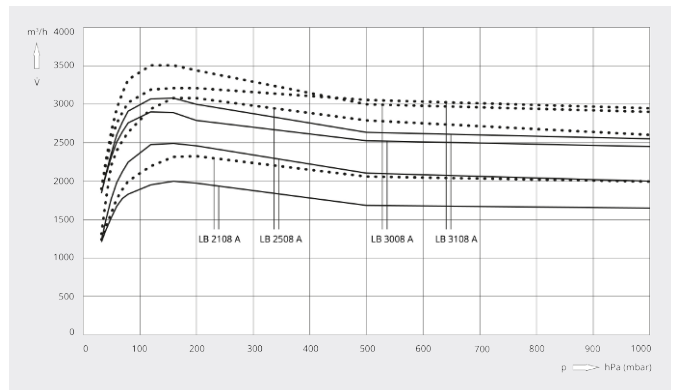

# DOLPHIN LB 2108-3108 A

Pompe per vuoto ad anello liquido

Disegno dimensionale

Capacità di aspirazione  
Aria a 20 °C. Tolleranza: ± 10%

— 50 Hz ..... 60 Hz

	DOLPHIN LB 2108 A	DOLPHIN LB 2508 A	DOLPHIN LB 3008 A	DOLPHIN LB 3108 A
<b>Capacità di aspirazione nominale</b>	2100 / 2300 m³/h (50/60 Hz)	2500 / 3080 m³/h (50/60 Hz)	3000 / 3200 m³/h (50/60 Hz)	3100 / 3500 m³/h (50/60 Hz)
<b>Pressione assoluta nominale</b>	33 hPa (mbar) (50/60 Hz)	33 hPa (mbar) (50/60 Hz)	33 hPa (mbar) (50/60 Hz)	33 hPa (mbar) (50/60 Hz)
<b>Potenza nominale del motore</b>	55 / 90 kW (50/60 Hz)	75 / 110 kW (50/60 Hz)	90 / 150 kW (50/60 Hz)	110 / 150 kW (50/60 Hz)
<b>Velocità nominale del motore</b>	735 / 880 giri/min (50/60 Hz)	735 / 880 giri/min (50/60 Hz)	735 / 880 giri/min (50/60 Hz)	735 / 880 giri/min (50/60 Hz)
<b>Livello di rumorosità (ISO 2151)</b>	79 dB(A)	79 dB(A)	79 dB(A)	79 dB(A)
<b>Peso approssimativo</b>	1526 kg	1664 kg	1800 kg	2090 kg
<b>Dimensioni (L x W x H)</b>	( 1658 - 1938 ) x 650 x 800 mm	( 1808 - 2088 ) x 650 x 800mm	( 1908 - 2188 ) x 650 x 800 mm	( 1943 - 2223 ) x 650 x 800 mm
<b>Entrata del gas / uscita</b>	DN 150 PN 10 / DN 150 PN 10	DN 150 PN 10 / DN 150 PN 10	DN 150 PN 10 / DN 150 PN 10	DN 150 PN 10 / DN 150 PN 10