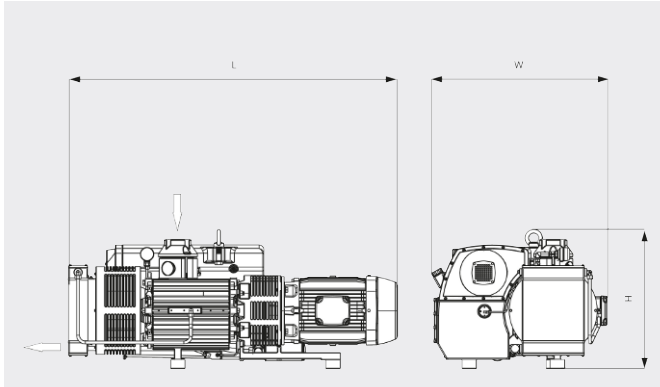

R5 RA 0400-0630 C

Oil-lubricated rotary vane vacuum pumps

VACUUM SOLUTIONS

Dimensional drawing

Pumping speed

Air at 20°C. Tolerance: ± 10%

— 50 Hz 60 Hz

	R5 RA 0400 C	R5 RA 0502 C	R5 RA 0630 C
Nominal pumping speed	410 / 480 m³/h (50 / 60 Hz)	510 / 590 m³/h (50 / 60 Hz)	630 / 760 m³/h (50 / 60 Hz)
Ultimate pressure	0.1 hPa (mbar) (50 / 60 Hz)	0.1 hPa (mbar) (50 / 60 Hz)	0.1 hPa (mbar) (50 / 60 Hz)
Nominal motor rating	11 / 15 kW (50 / 60 Hz)	11 / 15 kW (50 / 60 Hz)	15 / 18.5 kW (50 / 60 Hz)
Nominal motor speed	1000 / 1200 min ⁻¹ (50 / 60 Hz)	1000 / 1200 min ⁻¹ (50 / 60 Hz)	1000 / 1200 min ⁻¹ (50 / 60 Hz)
Power consumption at 100 mbar	8.2 / 10.0 kW (50 / 60 Hz)	9.9 / 12.0 kW (50 / 60 Hz)	15 / 18.5 kW (50 / 60 Hz)
Power consumption at ultimate pressure	4.7 / 5.6 kW (50 / 60 Hz)	5.8 / 6.4 kW (50 / 60 Hz)	6.5 / 8.0 kW (50 / 60 Hz)
Noise level (ISO 2151)	77 / 79 dB(A) (50 / 60 Hz)	77 / 79 dB(A) (50 / 60 Hz)	77 / 79 dB(A) (50 / 60 Hz)
Oil capacity	12 l	12 l	15 l
Weight approx.	435 kg	530 kg	550 kg
Dimensions (L x W x H)	1309 x 862 x 711 mm	1374 x 864 x 712 mm	1723 x 912 x 712 mm
Gas inlet / outlet	G 3" / G 3"	G 3" / G 3"	G 3" / G 3"