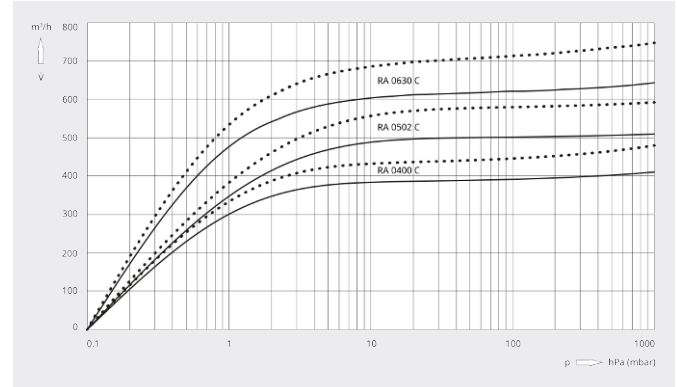

R5 RA 0400-0630 C

Oil-lubricated rotary vane vacuum pumps

VACUUM SOLUTIONS

Dimensional drawing

Pumping speed

Air at 20°C. Tolerance: ± 10%

— 50 Hz 60 Hz

	R5 RA 0400 C	R5 RA 0502 C	R5 RA 0630 C
Nominal pumping speed	410 / 480 m³/h (50 / 60 Hz)	510 / 590 m³/h (50 / 60 Hz)	630 / 760 m³/h (50 / 60 Hz)
Ultimate pressure	0.1 hPa (mbar) (50 / 60 Hz)	0.1 hPa (mbar) (50 / 60 Hz)	0.1 hPa (mbar) (50 / 60 Hz)
Nominal motor rating	11 / 15 kW (50 / 60 Hz)	11 / 15 kW (50 / 60 Hz)	15 / 18.5 kW (50 / 60 Hz)
Nominal motor speed	1000 / 1200 min ⁻¹ (50 / 60 Hz)	1000 / 1200 min ⁻¹ (50 / 60 Hz)	1000 / 1200 min ⁻¹ (50 / 60 Hz)
Power consumption at 100 mbar	8.2 / 10.0 kW (50 / 60 Hz)	9.9 / 12.0 kW (50 / 60 Hz)	15 / 18.5 kW (50 / 60 Hz)
Power consumption at ultimate pressure	4.7 / 5.6 kW (50 / 60 Hz)	5.8 / 6.4 kW (50 / 60 Hz)	6.5 / 8.0 kW (50 / 60 Hz)
Noise level (ISO 2151)	77 / 79 dB(A) (50 / 60 Hz)	77 / 79 dB(A) (50 / 60 Hz)	77 / 79 dB(A) (50 / 60 Hz)
Oil capacity	12 l	12 l	15 l
Weight approx.	435 kg	530 kg	550 kg
Dimensions (L x W x H)	1309 x 862 x 711 mm	1374 x 864 x 712 mm	1723 x 912 x 712 mm
Gas inlet / outlet	G 3" / G 3"	G 3" / G 3"	G 3" / G 3"