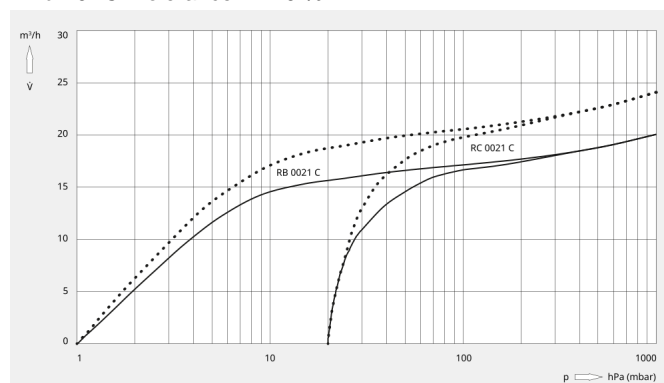

## Dessin d'encombrement

## Vitesse de pompage

Air à 20 °C. Tolérance : ± 10 %

Les valeurs techniques suivantes renvoient à ISO 50 Hz

	R5 RB 0021 C	R5 RC 0021 C
Vitesse de pompage nominale	20 m <sup>3</sup> /h	20 m <sup>3</sup> /h
Pression finale	1,0 hPa (mbar)	20,0 hPa (mbar)
Puissance nominale du moteur	0,75 kW	0,75 kW
Vitesse nominale du moteur	3000 min <sup>-1</sup>	3000 min <sup>-1</sup>
Niveau sonore (ISO 2151)	66 dB(A)	66 dB(A)
Capacité en huile	0,45 l	0,45 l
Poids approx.	20 kg	20 kg
Dimensions (L x W x H)	401 x 229 x 180 mm	401 x 229 x 180 mm
Échappement de gaz	–	–
Aspiration de gaz	G½"	G½"