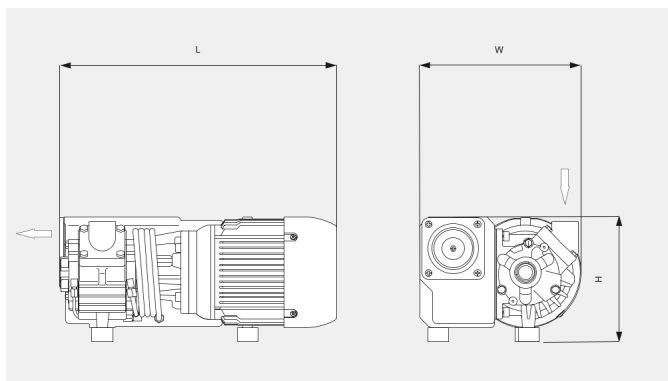

Dessin d'encombrement