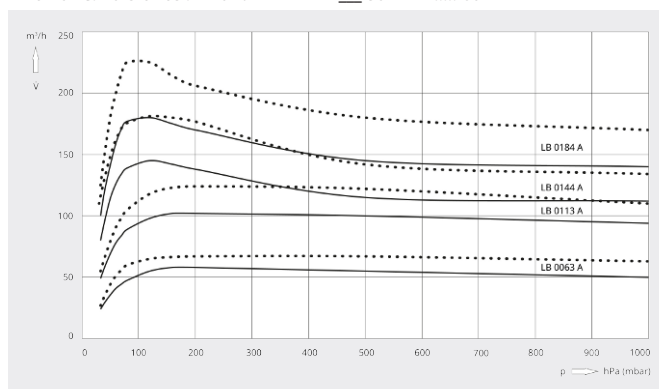

DOLPHIN LB 0063-0184 A

Pompes à vide à anneau liquide

Dessin d'encombrement

Vitesse de pompage

Air à 20 °C. Tolérance : ± 10 %

— 50 Hz 60 Hz

	DOLPHIN LB 0063 A	DOLPHIN LB 0113 A	DOLPHIN LB 0144 A	DOLPHIN LB 0184 A
Vitesse de pompage nominale	60 / 65 m ³ /h (50 / 60 Hz)	110 / 120 m ³ /h (50 / 60 Hz)	140 / 180 m ³ /h (50 / 60 Hz)	180 / 225 m ³ /h (50 / 60 Hz)
Pression finale	33 hPa (mbar) (50 / 60 Hz)	33 hPa (mbar) (50 / 60 Hz)	33 hPa (mbar) (50 / 60 Hz)	33 hPa (mbar) (50 / 60 Hz)
Puissance nominale du moteur	3 / 4 kW (50 / 60 Hz)	4 kW (50 / 60 Hz)	4 / 5,5 kW (50 / 60 Hz)	5,5 / 7,5 kW (50 / 60 Hz)
Vitesse nominale du moteur	1450 / 1750 min ⁻¹ (50 / 60 Hz)	1450 / 1750 min ⁻¹ (50 / 60 Hz)	1450 / 1750 min ⁻¹ (50 / 60 Hz)	1450 / 1750 min ⁻¹ (50 / 60 Hz)
Niveau sonore (ISO 2151)	72 dB(A) (50 / 60 Hz)	72 dB(A) (50 / 60 Hz)	72 dB(A) (50 / 60 Hz)	72 dB(A) (50 / 60 Hz)
Poids approx.	77 kg	78 kg	103 kg	119 kg
Dimensions (L x W x H)	(489 – 664) x 250 x 320 mm	(529 – 704) x 250 x 320 mm	(596 – 762) x 270 x 405 mm	(656 – 822) x 270 x 405 mm
Aspiration de gaz / échappement	DN 40 PN 10 / DN 40 PN 10	DN 40 PN 10 / DN 40 PN 10	DN 40 PN 10 / DN 40 PN 10	DN 40 PN 10 / DN 40 PN 10