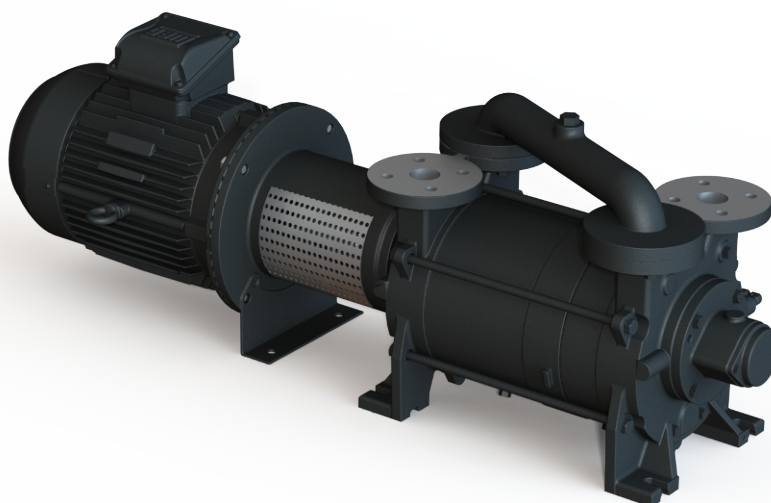

DOLPHIN LB 0063-0184 A

Pompes à vide à anneau liquide

Robuste

Technologie reconnue, structure bi-étagée durable

Fiable

Tolérance extrêmement élevée à la vapeur et aux particules

Modulable

Large gamme de matériaux de construction, y compris la fonte (EN-GJL-200), différents types d'acier inoxydable et même du titane, version certifiée ATEX disponible (cat. 1(i)/2(o) IIC T5), possibilité d'utiliser des fluides de fonctionnement autres que l'eau, possibilité d'utilisation en tant que surpresseur

Accessoires, pièces de rechange et options

- Systèmes de recirculation partielle ou totale
- Séparateur de liquide
- Protection anti-cavitation
- Échangeur thermique
- Jet gazeux
- Large choix de moteurs
- Soupapes anti-retour
- Soupapes de surpression

DOLPHIN LB 0063-0184 A

Pompes à vide à anneau liquide

Dessin d'encombrement

Vitesse de pompage

Air à 20 °C. Tolérance : ± 10 %

— 50 Hz 60 Hz

	DOLPHIN LB 0063 A	DOLPHIN LB 0113 A	DOLPHIN LB 0144 A	DOLPHIN LB 0184 A
Vitesse de pompage nominale	60 / 65 m ³ /h (50 / 60 Hz)	110 / 120 m ³ /h (50 / 60 Hz)	140 / 180 m ³ /h (50 / 60 Hz)	180 / 225 m ³ /h (50 / 60 Hz)
Pression finale	33 hPa (mbar) (50 / 60 Hz)	33 hPa (mbar) (50 / 60 Hz)	33 hPa (mbar) (50 / 60 Hz)	33 hPa (mbar) (50 / 60 Hz)
Puissance nominale du moteur	3 / 4 kW (50 / 60 Hz)	4 kW (50 / 60 Hz)	4 / 5,5 kW (50 / 60 Hz)	5,5 / 7,5 kW (50 / 60 Hz)
Vitesse nominale du moteur	1450 / 1750 min ⁻¹ (50 / 60 Hz)	1450 / 1750 min ⁻¹ (50 / 60 Hz)	1450 / 1750 min ⁻¹ (50 / 60 Hz)	1450 / 1750 min ⁻¹ (50 / 60 Hz)
Niveau sonore (ISO 2151)	72 dB(A) (50 / 60 Hz)	72 dB(A) (50 / 60 Hz)	72 dB(A) (50 / 60 Hz)	72 dB(A) (50 / 60 Hz)
Poids approx.	77 kg	78 kg	103 kg	119 kg
Dimensions (L x W x H)	(489 – 664) x 250 x 320 mm	(529 – 704) x 250 x 320 mm	(596 – 762) x 270 x 405 mm	(656 – 822) x 270 x 405 mm
Aspiration de gaz / échappement	DN 40 PN 10 / DN 40 PN 10	DN 40 PN 10 / DN 40 PN 10	DN 40 PN 10 / DN 40 PN 10	DN 40 PN 10 / DN 40 PN 10