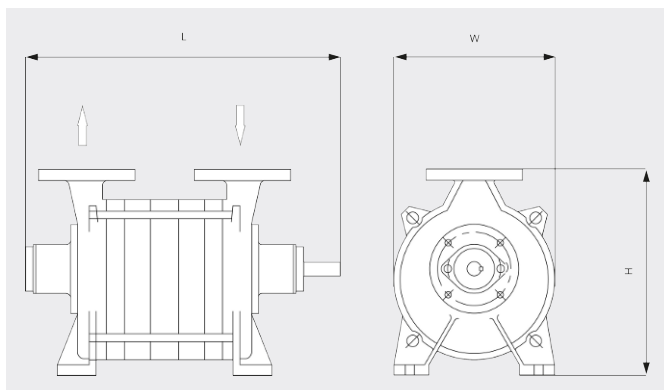

DOLPHIN LB 0063-0184 A

Pompes à vide à anneau liquide

Dessin d'encombrement

Vitesse de pompage

Air à 20 °C. Tolérance : ± 10 %

— 50 Hz 60 Hz

	DOLPHIN LB 0063 A	DOLPHIN LB 0113 A	DOLPHIN LB 0144 A	DOLPHIN LB 0184 A
Vitesse de pompage nominale	60 / 65 m ³ /h (50 / 60 Hz)	110 / 120 m ³ /h (50 / 60 Hz)	140 / 180 m ³ /h (50 / 60 Hz)	180 / 225 m ³ /h (50 / 60 Hz)
Pression finale	33 hPa (mbar) (50 / 60 Hz)	33 hPa (mbar) (50 / 60 Hz)	33 hPa (mbar) (50 / 60 Hz)	33 hPa (mbar) (50 / 60 Hz)
Puissance nominale du moteur	3 / 4 kW (50 / 60 Hz)	4 kW (50 / 60 Hz)	4 / 5,5 kW (50 / 60 Hz)	5,5 / 7,5 kW (50 / 60 Hz)
Vitesse nominale du moteur	1450 / 1750 min ⁻¹ (50 / 60 Hz)	1450 / 1750 min ⁻¹ (50 / 60 Hz)	1450 / 1750 min ⁻¹ (50 / 60 Hz)	1450 / 1750 min ⁻¹ (50 / 60 Hz)
Niveau sonore (ISO 2151)	72 dB(A) (50 / 60 Hz)	72 dB(A) (50 / 60 Hz)	72 dB(A) (50 / 60 Hz)	72 dB(A) (50 / 60 Hz)
Poids approx.	77 kg	78 kg	103 kg	119 kg
Dimensions (L x W x H)	(489 – 664) x 250 x 320 mm	(529 – 704) x 250 x 320 mm	(596 – 762) x 270 x 405 mm	(656 – 822) x 270 x 405 mm
Aspiration de gaz / échappement	DN 40 PN 10 / DN 40 PN 10	DN 40 PN 10 / DN 40 PN 10	DN 40 PN 10 / DN 40 PN 10	DN 40 PN 10 / DN 40 PN 10