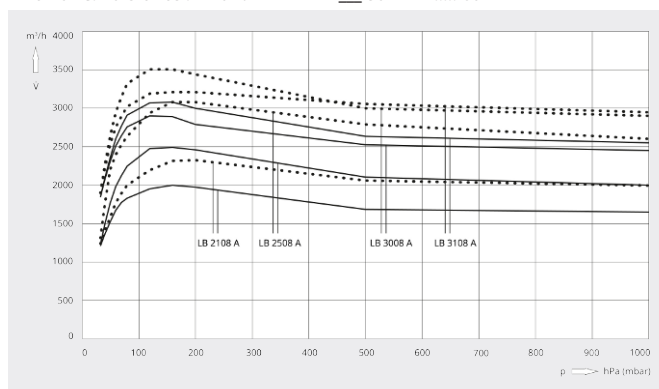

DOLPHIN LB 2108-3108 A

Pompes à vide à anneau liquide

Dessin d'encombrement

Vitesse de pompage

Air à 20 °C. Tolérance : ± 10 %

— 50 Hz 60 Hz

	DOLPHIN LB 2108 A	DOLPHIN LB 2508 A	DOLPHIN LB 3008 A	DOLPHIN LB 3108 A
Vitesse de pompage nominale	2100 / 2300 m³/h (50 / 60 Hz)	2500 / 3080 m³/h (50 / 60 Hz)	3000 / 3200 m³/h (50 / 60 Hz)	3100 / 3500 m³/h (50 / 60 Hz)
Pression finale	33 hPa (mbar) (50 / 60 Hz)	33 hPa (mbar) (50 / 60 Hz)	33 hPa (mbar) (50 / 60 Hz)	33 hPa (mbar) (50 / 60 Hz)
Puissance nominale du moteur	55 / 90 kW (50 / 60 Hz)	75 / 110 kW (50 / 60 Hz)	90 / 150 kW (50 / 60 Hz)	110 / 150 kW (50 / 60 Hz)
Vitesse nominale du moteur	735 / 880 min ⁻¹ (50 / 60 Hz)	735 / 880 min ⁻¹ (50 / 60 Hz)	735 / 880 min ⁻¹ (50 / 60 Hz)	735 / 880 min ⁻¹ (50 / 60 Hz)
Niveau sonore (ISO 2151)	79 dB(A)	79 dB(A)	79 dB(A)	79 dB(A)
Poids approx.	1526 kg	1664 kg	1800 kg	2090 kg
Dimensions (L x W x H)	(1658 – 1938) x 650 x 800 mm	(1808 – 2088) x 650 x 800mm	(1908 – 2188) x 650 x 800 mm	(1943 – 2223) x 650 x 800 mm
Aspiration de gaz / échappement	DN 150 PN 10 / DN 150 PN 10	DN 150 PN 10 / DN 150 PN 10	DN 150 PN 10 / DN 150 PN 10	DN 150 PN 10 / DN 150 PN 10