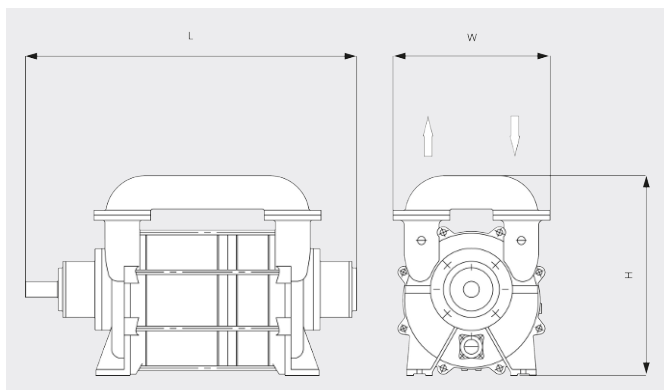

DOLPHIN LB 2108-3108 A

Pompes à vide à anneau liquide

Dessin d'encombrement

Vitesse de pompage

Air à 20 °C. Tolérance : ± 10 %

— 50 Hz 60 Hz

	DOLPHIN LB 2108 A	DOLPHIN LB 2508 A	DOLPHIN LB 3008 A	DOLPHIN LB 3108 A
Vitesse de pompage nominale	2100 / 2300 m³/h (50 / 60 Hz)	2500 / 3080 m³/h (50 / 60 Hz)	3000 / 3200 m³/h (50 / 60 Hz)	3100 / 3500 m³/h (50 / 60 Hz)
Pression finale	33 hPa (mbar) (50 / 60 Hz)	33 hPa (mbar) (50 / 60 Hz)	33 hPa (mbar) (50 / 60 Hz)	33 hPa (mbar) (50 / 60 Hz)
Puissance nominale du moteur	55 / 90 kW (50 / 60 Hz)	75 / 110 kW (50 / 60 Hz)	90 / 150 kW (50 / 60 Hz)	110 / 150 kW (50 / 60 Hz)
Vitesse nominale du moteur	735 / 880 min ⁻¹ (50 / 60 Hz)	735 / 880 min ⁻¹ (50 / 60 Hz)	735 / 880 min ⁻¹ (50 / 60 Hz)	735 / 880 min ⁻¹ (50 / 60 Hz)
Niveau sonore (ISO 2151)	79 dB(A)	79 dB(A)	79 dB(A)	79 dB(A)
Poids approx.	1526 kg	1664 kg	1800 kg	2090 kg
Dimensions (L x W x H)	(1658 – 1938) x 650 x 800 mm	(1808 – 2088) x 650 x 800mm	(1908 – 2188) x 650 x 800 mm	(1943 – 2223) x 650 x 800 mm
Aspiration de gaz / échappement	DN 150 PN 10 / DN 150 PN 10	DN 150 PN 10 / DN 150 PN 10	DN 150 PN 10 / DN 150 PN 10	DN 150 PN 10 / DN 150 PN 10