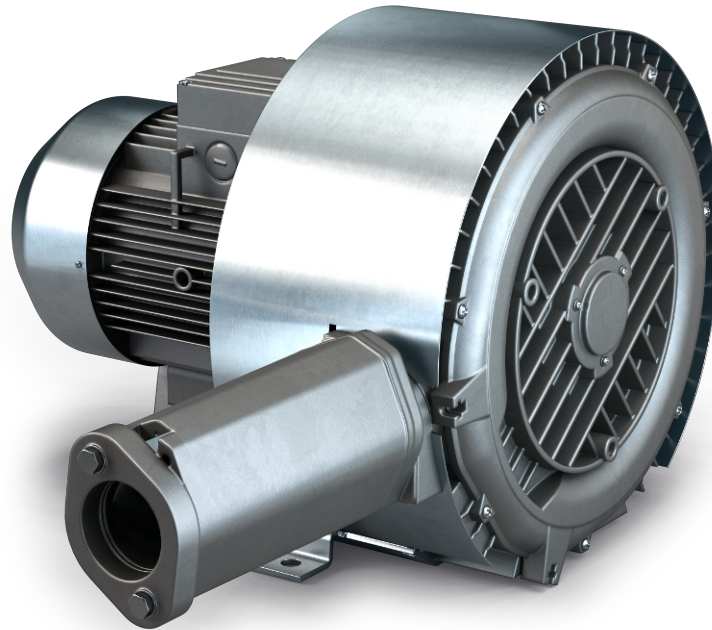

SAMOS SB 0080-0200 D2

Seitenkanalgebläse

VACUUM SOLUTIONS

Zuverlässig

Robuste Bauweise, effektive Luftkühlung, lange Lebensdauer, annähernd wartungsfrei, trockenes und berührungsfreies Funktionsprinzip, hohe Differenzdrücke dank zwei Verdichtungsstufen

Flexibel

Vakuum- oder Überdruckbetrieb, horizontale und vertikale Installation, verschiedene optionale Auslegungen und ATEX-zertifizierte Ausführungen verfügbar

Leise

Sehr niedriger Schalldruckpegel, vollständig geschlossene Einheit, interne Schalldämpfer

Zubehör

- Vakuumbegrenzungsventile
- Druckbegrenzungsventile
- Zusätzliche Schalldämpfer
- Thermoschutz (Bimetall-Schalter oder PTC-Thermistor)

SAMOS SB 0080-0200 D2

Seitenkanalgebläse

Maßzeichnung

Saugvermögen/Volumenstrom