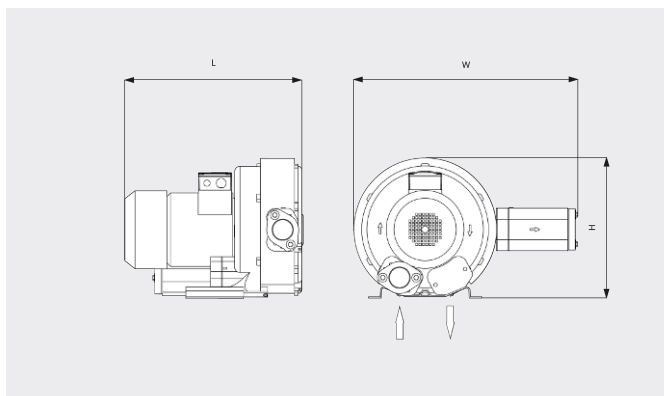

Zubehör

- Vakuumbegrenzungsventile
- Druckbegrenzungsventile
- Zusätzliche Schalldämpfer
- Thermoschutz (Bimetall-Schalter oder PTC-Thermistor)

SAMOS SB 0080-0200 D2

Seitenkanalgebläse

Maßzeichnung

Saugvermögen/Volumenstrom