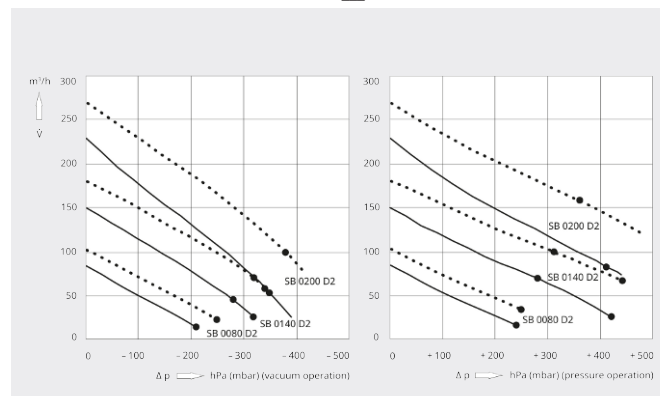

Saugvermögen/Volumenstrom

Luft von 20 °C. Toleranz: ± 10 %

— 50 Hz ..... 60 Hz