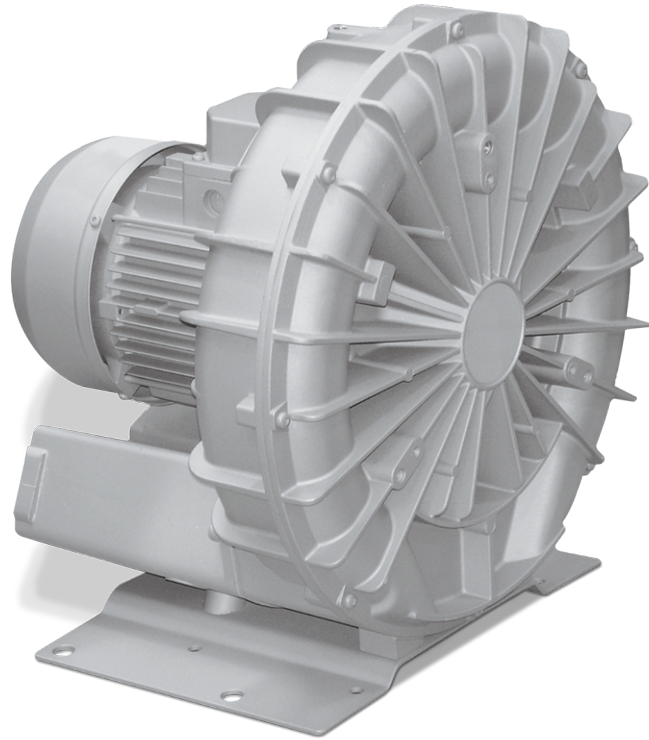

SAMOS SI 0210-0500 E1

侧流风机

VACUUM SOLUTIONS

可靠

结构坚固，重量轻，高效风冷，使用寿命长，几乎免维护，基于干式和非接触式工作原理，防止过热

灵活

适合真空或正压运行条件，水平和垂直安装

静音

低噪声级，全封闭装置，内部安装消音器

配件

·真空安全阀

·压力安全阀

·附加消音器

SAMOS SI 0210-0500 E1

侧流风机

VACUUM SOLUTIONS