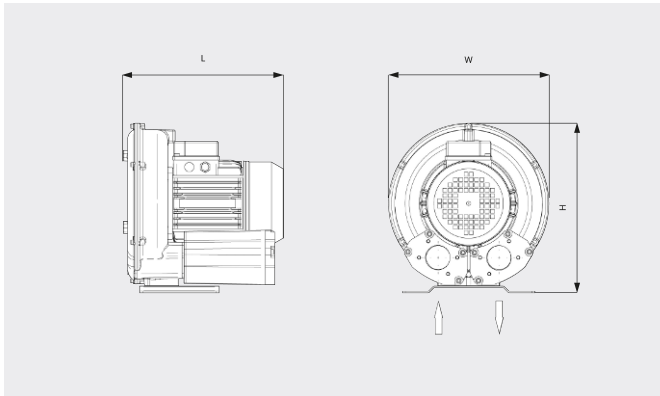

尺寸图

抽气速率/体积流量

空气温度为 20°C 时。公差: ± 10%

— 50 Hz 60 Hz

	SAMOS SI 0210 E1	SAMOS SI 0210 E1	SAMOS SI 0320 E1	SAMOS SI 0320 E1
额定抽速 / 体积流量	200 / 240 m ³ /h (50 / 60 Hz)	200 / 240 m ³ /h (50 / 60 Hz)	330 / 395 m ³ /h (50 / 60 Hz)	330 / 395 m ³ /h (50 / 60 Hz)
最大压差 (真空版)	-145 / -135 hPa (mbar) (50 / 60 Hz)	-185 hPa (mbar) (50 / 60 Hz)	-195 / -185 hPa (mbar) (50 / 60 Hz)	-230 / -255 hPa (mbar) (50 / 60 Hz)
最大压差 (正压版)	+145 / +135 hPa (mbar) (50 / 60 Hz)	+185 / +175 hPa (mbar) (50 / 60 Hz)	+185 / +170 hPa (mbar) (50 / 60 Hz)	+245 hPa (mbar) (50 / 60 Hz)
电机额定功率	1.1 / 1.3 kW (50 / 60 Hz)	1.5 / 1.7 kW (50 / 60 Hz)	2.2 / 2.5 kW (50 / 60 Hz)	3.0 / 3.4 kW (50 / 60 Hz)
电机额定转速	3000 / 3600 min ⁻¹ (50 / 60 Hz)	3000 / 3600 min ⁻¹ (50 / 60 Hz)	3000 / 3600 min ⁻¹ (50 / 60 Hz)	3000 / 3600 min ⁻¹ (50 / 60 Hz)
噪声级 (ISO 3744)	68 / 69 dB(A) (50 / 60 Hz)	68 / 69 dB(A) (50 / 60 Hz)	76 / 77 dB(A) (50 / 60 Hz)	76 / 77 dB(A) (50 / 60 Hz)
重量 (约)	21 kg	21 kg	32 kg	32 kg
尺寸 (L x W x H)	284 x 334 x 341 mm	284 x 334 x 341 mm	356 x 395 x 415 mm	356 x 395 x 415 mm
进气口 / 排气口	G 1½" / G 1½"	G 1½" / G 1½"	G 2" / G 2"	G 2" / G 2"