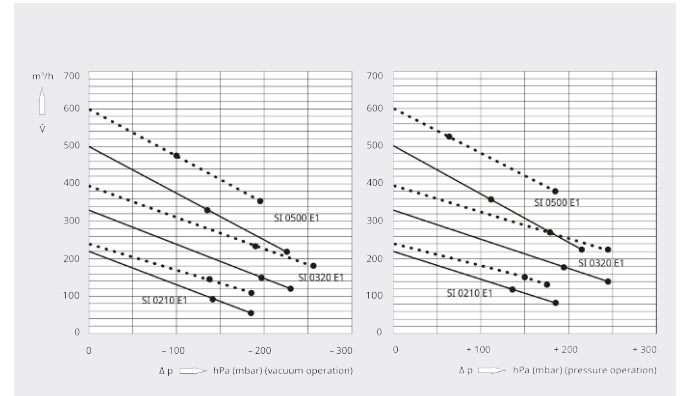

尺寸图

抽气速率/体积流量

空气温度为 20°C 时。公差: ± 10%

— 50 Hz 60 Hz

	SAMOS SI 0210 E1	SAMOS SI 0210 E1	SAMOS SI 0320 E1	SAMOS SI 0320 E1
额定抽速 / 体积流量	200 / 240 m ³ /h (50 / 60 Hz)	200 / 240 m ³ /h (50 / 60 Hz)	330 / 395 m ³ /h (50 / 60 Hz)	330 / 395 m ³ /h (50 / 60 Hz)
最大压差 (真空版)	-145 / -135 hPa (mbar) (50 / 60 Hz)	-185 hPa (mbar) (50 / 60 Hz)	-195 / -185 hPa (mbar) (50 / 60 Hz)	-230 / -255 hPa (mbar) (50 / 60 Hz)
最大压差 (正压版)	+145 / +135 hPa (mbar) (50 / 60 Hz)	+185 / +175 hPa (mbar) (50 / 60 Hz)	+185 / +170 hPa (mbar) (50 / 60 Hz)	+245 hPa (mbar) (50 / 60 Hz)
电机额定功率	1.1 / 1.3 kW (50 / 60 Hz)	1.5 / 1.7 kW (50 / 60 Hz)	2.2 / 2.5 kW (50 / 60 Hz)	3.0 / 3.4 kW (50 / 60 Hz)
电机额定转速	3000 / 3600 min ⁻¹ (50 / 60 Hz)	3000 / 3600 min ⁻¹ (50 / 60 Hz)	3000 / 3600 min ⁻¹ (50 / 60 Hz)	3000 / 3600 min ⁻¹ (50 / 60 Hz)
噪声级 (ISO 3744)	68 / 69 dB(A) (50 / 60 Hz)	68 / 69 dB(A) (50 / 60 Hz)	76 / 77 dB(A) (50 / 60 Hz)	76 / 77 dB(A) (50 / 60 Hz)
重量 (约)	21 kg	21 kg	32 kg	32 kg
尺寸 (L x W x H)	284 x 334 x 341 mm	284 x 334 x 341 mm	356 x 395 x 415 mm	356 x 395 x 415 mm
进气口 / 排气口	G 1½" / G 1½"	G 1½" / G 1½"	G 2" / G 2"	G 2" / G 2"