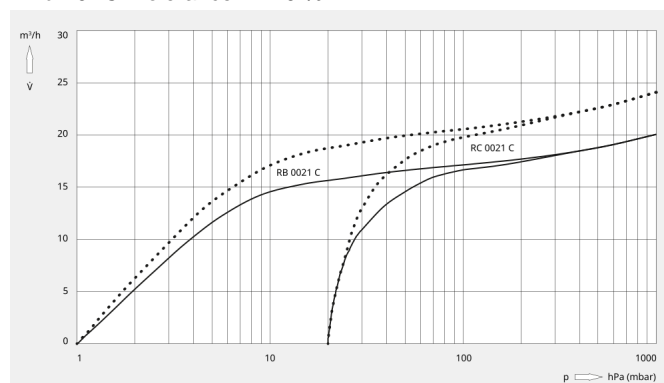

## Dessin d'encombrement

## Vitesse de pompage

Air à 20 °C. Tolérance : ± 10 %

Les valeurs techniques suivantes renvoient à ISO 50 Hz

	R5 RB 0021 C	R5 RC 0021 C
Vitesse de pompage nominale	20 m³/h	20 m³/h
Pression finale	1,0 hPa (mbar)	20,0 hPa (mbar)
Puissance nominale du moteur	0,75 kW	0,75 kW
Vitesse nominale du moteur	3000 min <sup>-1</sup>	3000 min <sup>-1</sup>
Niveau sonore (ISO 2151)	66 dB(A)	66 dB(A)
Capacité en huile	0,45 l	0,45 l
Poids approx.	20 kg	20 kg
Dimensions (L x W x H)	401 x 229 x 180 mm	401 x 229 x 180 mm
Échappement de gaz	–	–
Aspiration de gaz	G½"	G½"