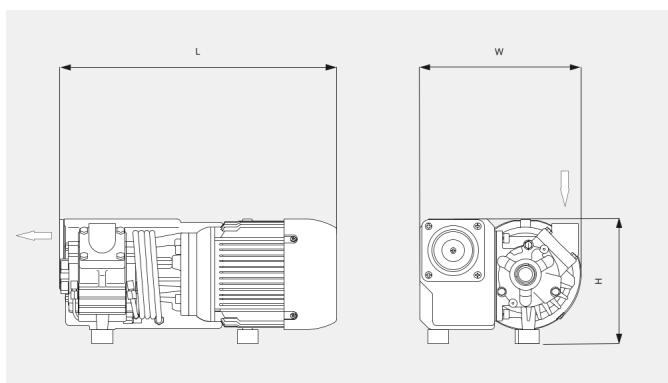

Dessin d'encombrement