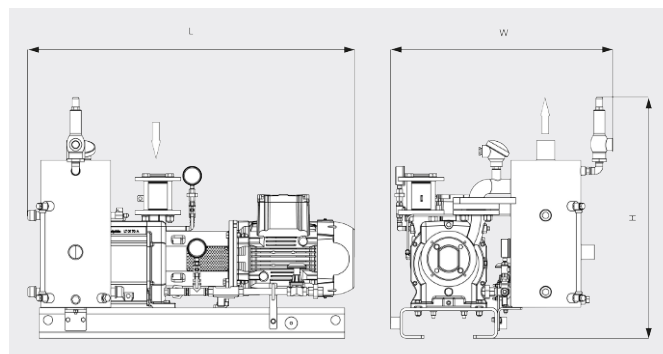

DOLPHIN VL 0130-0320 A

Flusso continuo

Unità della generazione di vuoto ad anello liquido

Disegno dimensionale

Disegno dimensionale

	DOLPHIN VL 0130 A Flusso continuo	DOLPHIN VL 0170 A Flusso continuo	DOLPHIN VL 0220 A Flusso continuo	DOLPHIN VL 0320 A Flusso continuo
Capacità di aspirazione nominale	105 / 128 m ³ /h (50/60 Hz)	144 / 162 m ³ /h (50/60 Hz)	203 / 230 m ³ /h (50/60 Hz)	255 / 320 m ³ /h (50/60 Hz)
Pressione assoluta nominale	33 hPa (mbar) (50/60 Hz)	33 hPa (mbar) (50/60 Hz)	33 hPa (mbar) (50/60 Hz)	33 hPa (mbar) (50/60 Hz)
Potenza nominale del motore	3,0 / 4,0 kW (50/60 Hz)	4,0 / 5,5 kW (50/60 Hz)	5,5 / 7,5 kW (50/60 Hz)	7,5 / 11,0 kW (50/60 Hz)
Peso approssimativo	211 / 231 kg (Sicuro/ATEX)	221 / 248 kg (Sicuro/ATEX)	261 / 296 kg (Sicuro/ATEX)	362 / 422 kg (Sicuro/ATEX)
Dimensioni (L x W x H)	1005 x 632 x 687 / 1037 x 724 x 788 mm (Sicuro/ATEX)	1005 x 632 x 687 / 1069 x 724 x 788 mm (Sicuro/ATEX)	1103 x 632 x 687 / 1207 x 724 x 788 mm (Sicuro/ATEX)	1383 x 815 x 854 / 1436 x 927 x 1067 mm (Sicuro/ATEX)
Entrata del gas / uscita	G 1½" / R 2"	G 1½" / R 2"	G 1½" / R 2"	G 2" / R 3"