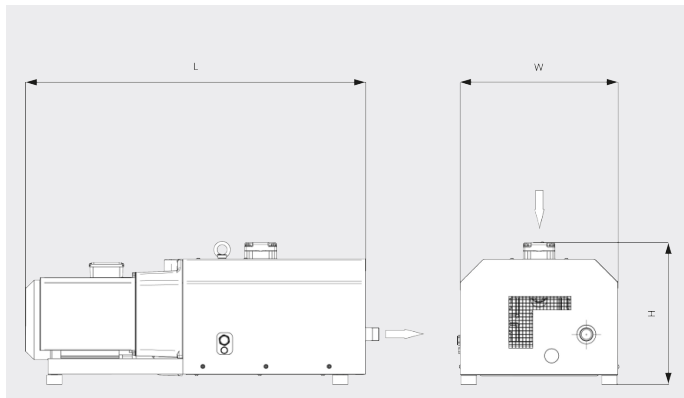

Dessin d'encombrement