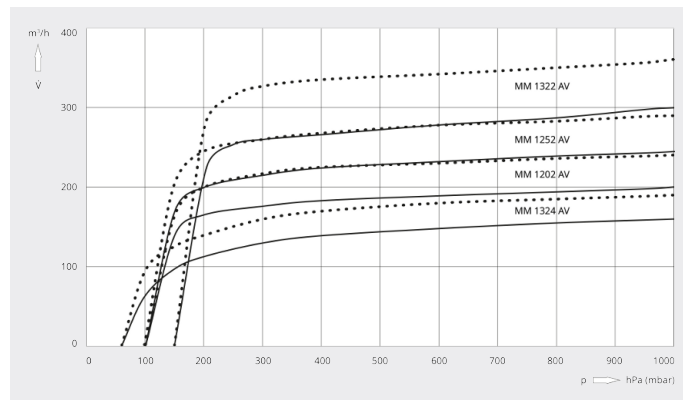

# MINK MM 1324/1322 AV

Pompes à vide sèches à becs

VACUUM SOLUTIONS

Dessin d'encombrement

Vitesse de pompage

Air à 20 °C. Tolérance : ± 10 %

— 50 Hz ..... 60 Hz

	MINK MM 1324 AV	MINK MM 1322 AV
Vitesse de pompage nominale	160 / 190 m <sup>3</sup> /h (50 / 60 Hz)	300 / 360 m <sup>3</sup> /h (50 / 60 Hz)
Pression finale [fonctionnement en continu]	60 hPa (mbar)	150 [ 200 ] hPa (mbar)
Puissance nominale du moteur	4,0 / 4,2 kW (50 / 60 Hz)	6,0 / 8,0 kW (50 / 60 Hz)
Vitesse nominale du moteur	1500 / 1800 min <sup>-1</sup> (50 / 60 Hz)	3000 / 3600 min <sup>-1</sup> (50 / 60 Hz)
Niveau sonore (ISO 2151)	70 / 74 dB(A) (50 / 60 Hz)	77 / 82 dB(A) (50 / 60 Hz)
Poids approx.	240 / 270 kg (50 / 60 Hz)	260 / 300 kg (50 / 60 Hz)
Dimensions (L x W x H)	1040 x 515 x 450 / 1100 x 515 x 450 mm (50 / 60 Hz)	1120 x 515 x 450 mm (50 / 60 Hz)
Aspiration de gaz / échappement	G2" / R1"	G2" / R 1¼"

# MINK MM 1324/1322 AV

Pompes à vide sèches à becs

VACUUM SOLUTIONS

	MINK MM 1324 AV	MINK MM 1202 AV	MINK MM 1252 AV	MINK MM 1322 AV
Vitesse de pompage nominale	112 ACFM	141 ACFM	170 ACFM	212 ACFM
Pression finale	45 TORR	75 TORR	75 TORR	112,5 TORR
Puissance nominale du moteur	5 CH	6,4 CH	7,5 CH	9 CH
Vitesse nominale du moteur	1800 TR/MIN	3600 TR/MIN	3600 TR/MIN	3600 TR/MIN
Niveau sonore (ISO 2151)	74 dB(A)	79 dB(A)	79 dB(A)	82 dB(A)
Poids approx.	659 Lbs.	610 Lbs.	616 Lbs.	651 Lbs.
Dimensions (L x W x H)	44,1 x 20,4 x 17,7 pouces	45,1 x 21,5 x 17,9 pouces	45,5 x 21,5 x 17,9 pouces	46,9 x 21,5 x 17,9 pouces
Aspiration de gaz / échappement	2" / 1" NPT	2" / 1" NPT	2" / 1" NPT	2" / 1¼" NPT