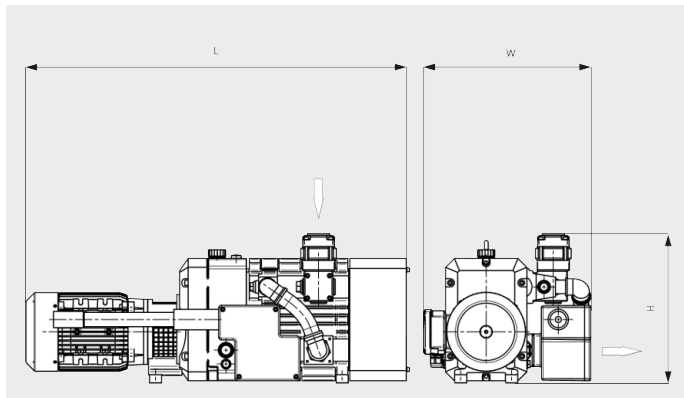

Fonctionnement sec et sans contact

Haute performance

Pression finale basse grâce à la conception bi-étagée

MINK MI 2124/2122 BV

Pompes à vide sèches à becs

VACUUM SOLUTIONS

Dessin d'encombrement

Vitesse de pompage