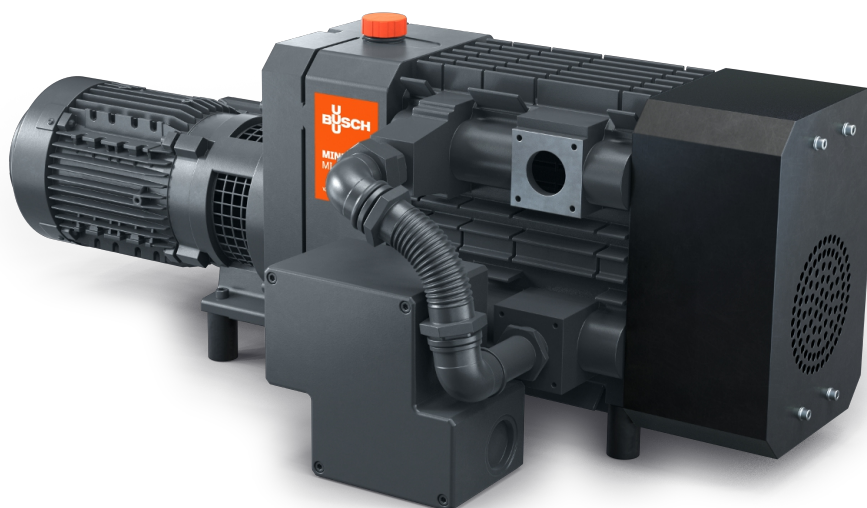

MINK MI 2124/2122 BV

Pompes à vide sèches à becs

VACUUM SOLUTIONS

Efficace

Économies d'énergie substantielles en comparaison avec les générateurs de vide classiques, coûts d'exploitation réduits

Maintenance réduite

Fonctionnement sec et sans contact

Haute performance

Pression finale basse grâce à la conception bi-étagée

MINK MI 2124/2122 BV

Pompes à vide sèches à becs

VACUUM SOLUTIONS

Dessin d'encombrement

Vitesse de pompage

MINK MI 2124/2122 BV

Pompes à vide sèches à becs

VACUUM SOLUTIONS

| | MINK MI 2124 BV | MINK MI 2122 BV |
|---------------------------------|------------------------|------------------------|
| Vitesse de pompage nominale | 38 ACFM | 85 ACFM |
| Pression finale | 15 TORR | 15 TORR |
| Puissance nominale du moteur | 3 CH | 7,5 CH |
| Vitesse nominale du moteur | 1800 TR/MIN | 3600 TR/MIN |
| Niveau sonore (ISO 2151) | 77 dB(A) | 84 dB(A) |
| Poids approx. | 325 Lbs. | 352 Lbs. |
| Dimensions (L x W x H) | 30,3 x 9 x 15,7 pouces | 42,3 x 9 x 15,7 pouces |
| Aspiration de gaz / échappement | 1¼" / 1" | 1¼" / 1" |