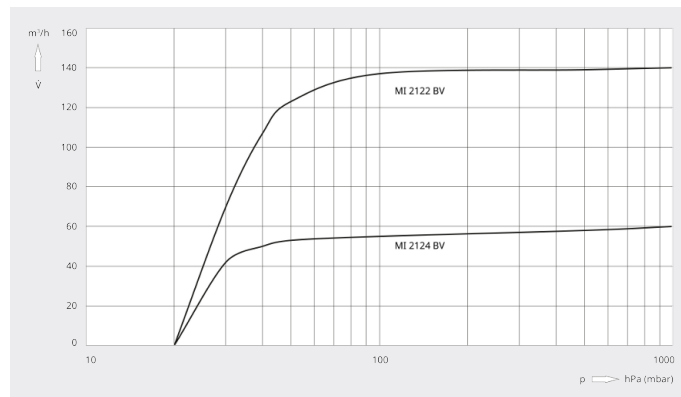

Vitesse de pompage

Air à 20 °C. Tolérance : ± 10 %

— 50 Hz ..... 60 Hz