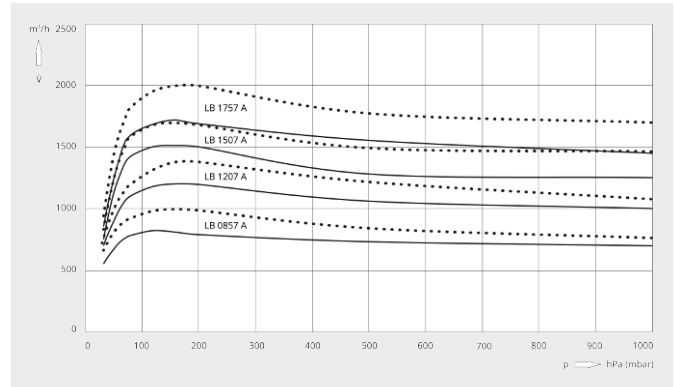

DOLPHIN LB 0857-1757 A

Bombas de vácuo de anel líquido

VACUUM SOLUTIONS

Desenho cotado

Velocidade de bombeamento

Ar a 20 °C. Tolerância: ± 10%

— 50 Hz 60 Hz

	DOLPHIN LB 0857 A	DOLPHIN LB 1207 A	DOLPHIN LB 1507 A	DOLPHIN LB 1757 A
Capacidade nominal de bombeamento	850 / 1000 m³/h (50 / 60 Hz)	1200 / 1380 m³/h (50 / 60 Hz)	1500 / 1690 m³/h (50 / 60 Hz)	1750 / 2000 m³/h (50 / 60 Hz)
Pressão final	33 hPa (mbar) (50 / 60 Hz)	33 hPa (mbar) (50 / 60 Hz)	33 hPa (mbar) (50 / 60 Hz)	33 hPa (mbar) (50 / 60 Hz)
Sobrepresão máx.	2 bar(g) (50 / 60 Hz)	2 bar(g) (50 / 60 Hz)	2 bar(g) (50 / 60 Hz)	2 bar(g) (50 / 60 Hz)
Potência nominal do motor	30 / 37 kW (50 / 60 Hz)	37 / 55 kW (50 / 60 Hz)	45 / 75 kW (50 / 60 Hz)	75 / 90 kW (50 / 60 Hz)
Velocidade nominal do motor	960 / 1150 rpm (50 / 60 Hz)	960 / 1150 rpm (50 / 60 Hz)	960 / 1150 rpm (50 / 60 Hz)	960 / 1150 rpm (50 / 60 Hz)
Nível de ruído (ISO 2151)	76 / 77 dB(A)	76 / 77 dB(A)	76 / 77 dB(A)	76 / 77 dB(A)
Peso aprox.	510 kg	600 kg	685 kg	770 kg
Dimensões (C x L x A)	(1096 – 1282) x 610 x 750 mm	(1246 – 1432) x 610 x 750 mm	(1346 – 1532) x 610 x 750 mm	(1496 – 1682) x 610 x 750 mm
Entrada de gás / saída	DN 100 PN 10 / DN 100 PN 10	DN 100 PN 10 / DN 100 PN 10	DN 100 PN 10 / DN 100 PN 10	DN 100 PN 10 / DN 100 PN 10