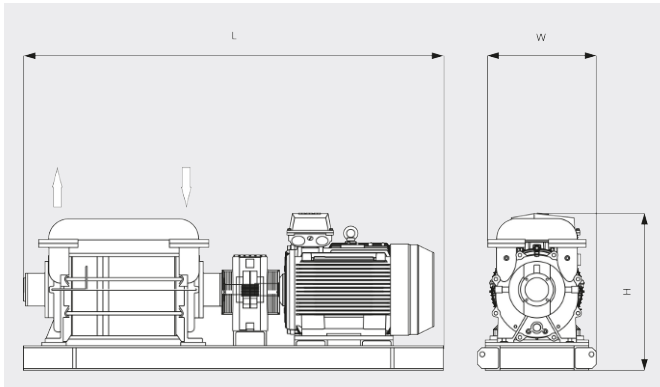

DOLPHIN LB 0857-1757 A

Bombas de vácuo de anel líquido

VACUUM SOLUTIONS

Desenho cotado

Velocidade de bombeamento

Ar a 20 °C. Tolerância: ± 10%

— 50 Hz 60 Hz

	DOLPHIN LB 0857 A	DOLPHIN LB 1207 A	DOLPHIN LB 1507 A	DOLPHIN LB 1757 A
Capacidade nominal de bombeamento	850 / 1000 m³/h (50 / 60 Hz)	1200 / 1380 m³/h (50 / 60 Hz)	1500 / 1690 m³/h (50 / 60 Hz)	1750 / 2000 m³/h (50 / 60 Hz)
Pressão final	33 hPa (mbar) (50 / 60 Hz)	33 hPa (mbar) (50 / 60 Hz)	33 hPa (mbar) (50 / 60 Hz)	33 hPa (mbar) (50 / 60 Hz)
Sobrepresão máx.	2 bar(g) (50 / 60 Hz)	2 bar(g) (50 / 60 Hz)	2 bar(g) (50 / 60 Hz)	2 bar(g) (50 / 60 Hz)
Potência nominal do motor	30 / 37 kW (50 / 60 Hz)	37 / 55 kW (50 / 60 Hz)	45 / 75 kW (50 / 60 Hz)	75 / 90 kW (50 / 60 Hz)
Velocidade nominal do motor	960 / 1150 rpm (50 / 60 Hz)	960 / 1150 rpm (50 / 60 Hz)	960 / 1150 rpm (50 / 60 Hz)	960 / 1150 rpm (50 / 60 Hz)
Nível de ruído (ISO 2151)	76 / 77 dB(A)	76 / 77 dB(A)	76 / 77 dB(A)	76 / 77 dB(A)
Peso aprox.	510 kg	600 kg	685 kg	770 kg
Dimensões (C x L x A)	(1096 – 1282) x 610 x 750 mm	(1246 – 1432) x 610 x 750 mm	(1346 – 1532) x 610 x 750 mm	(1496 – 1682) x 610 x 750 mm
Entrada de gás / saída	DN 100 PN 10 / DN 100 PN 10	DN 100 PN 10 / DN 100 PN 10	DN 100 PN 10 / DN 100 PN 10	DN 100 PN 10 / DN 100 PN 10