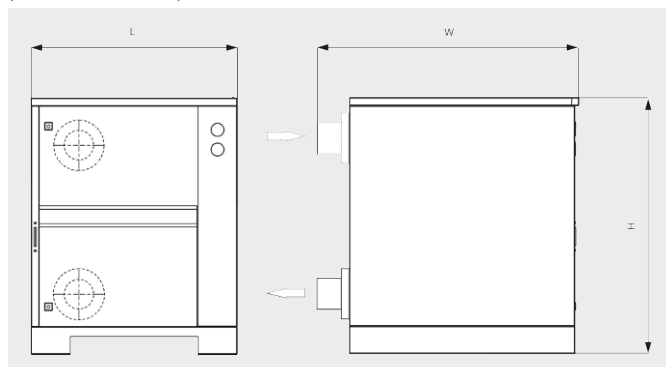

TYR WT 0100-0730 CV/CP

Sopradores de lóbulos rotativos

Desenho cotado
(com cabine acústica)

Desenho cotado
(sem cabine acústica)

	TYR WT 0100 CV	TYR WT 0150 CV	TYRWT 0280 CV	TYR WT 0390 CV
Volume de vazão	2,5 – 10,0 m ³ /min	3,7 – 15,0 m ³ /min	5,1 – 28,0 m ³ /min	7,1 – 39,0 m ³ /min
Pressão diferencial máx.	-500 hPa (mbar)	-500 hPa (mbar)	-500 hPa (mbar)	-500 hPa (mbar)
Potência nominal do motor	1,5 – 22,0 kW	3,0 – 37,0 kW	3,0 – 55,0 kW	3,0 – 55,0 kW
Velocidade do soprador	1150 – 4700 rpm	1150 – 4700 rpm	850 – 4700 rpm	850 – 4700 rpm
Peso aprox. (com/sem cabine acústica)	180 / 295 kg	197 / 312 kg	346/ 535 kg	372 / 561 kg
Dimensões (L x W x H) (sem/com cabine acústica)	690 x 1080 x 1028 / 800 x 1157 x 1082 mm	690 x 1080 x 1028 / 800 x 1157 x 1082 mm	920 x 1218 x 1251 / 1050 x 1269 x 1302 mm	920 x 1218 x 1251 / 1050 x 1269 x 1302 mm
Saída de gás	Ø 114 mm	Ø 114 mm	Ø 159 mm	Ø 159 mm