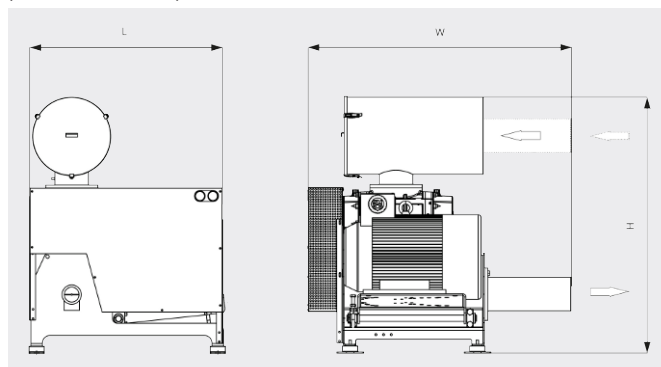

TYR WT 0100-0730 CV/CP

Sopradores de lóbulos rotativos

Desenho cotado
(com cabine acústica)

Desenho cotado
(sem cabine acústica)

	TYR WT 0100 CV	TYR WT 0150 CV	TYRWT 0280 CV	TYR WT 0390 CV
Volume de vazão	2,5 – 10,0 m ³ /min	3,7 – 15,0 m ³ /min	5,1 – 28,0 m ³ /min	7,1 – 39,0 m ³ /min
Pressão diferencial máx.	-500 hPa (mbar)	-500 hPa (mbar)	-500 hPa (mbar)	-500 hPa (mbar)
Potência nominal do motor	1,5 – 22,0 kW	3,0 – 37,0 kW	3,0 – 55,0 kW	3,0 – 55,0 kW
Velocidade do soprador	1150 – 4700 rpm	1150 – 4700 rpm	850 – 4700 rpm	850 – 4700 rpm
Peso aprox. (com/sem cabine acústica)	180 / 295 kg	197 / 312 kg	346/ 535 kg	372 / 561 kg
Dimensões (L x W x H) (sem/com cabine acústica)	690 x 1080 x 1028 / 800 x 1157 x 1082 mm	690 x 1080 x 1028 / 800 x 1157 x 1082 mm	920 x 1218 x 1251 / 1050 x 1269 x 1302 mm	920 x 1218 x 1251 / 1050 x 1269 x 1302 mm
Saída de gás	Ø 114 mm	Ø 114 mm	Ø 159 mm	Ø 159 mm

	TYR WT 0600 CV	TYR WT 0730 CV
Volume de vazão	12,0 – 60,0 m ³ /min	15,4 – 73,0 m ³ /min
Pressão diferencial máx.	-500 hPa (mbar)	-500 hPa (mbar)
Potência nominal do motor	11,0 – 90,0 kW	11,0 – 90,0 kW
Velocidade do soprador	750 – 4050 rpm	750 – 3550 rpm
Peso aprox. (com/sem cabine acústica)	711 / 1014 kg	750 / 1053 kg
Dimensões (L x W x H) (sem/com cabine acústica)	1250 x 1705 x 1660 / 1450 x 1760 x 1732 mm	1250 x 1705 x 1660 / 1450 x 1760 x 1732 mm
Entrada de gás	Ø 219 mm	Ø 219 mm