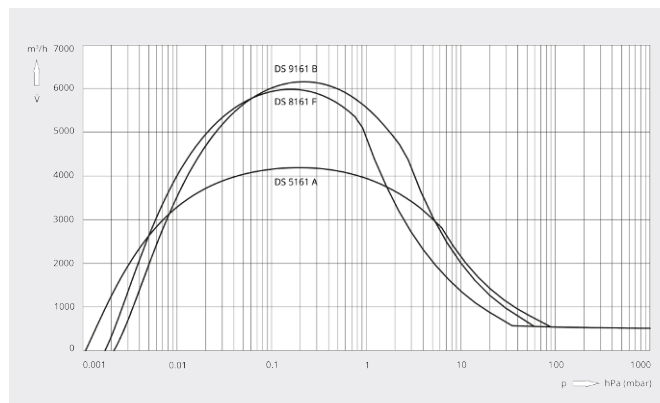

# COBRA DS 5161-9161 A/B/F

Bombas de vácuo de parafuso a seco

Desenho cotado

Velocidade de bombeamento  
Ar a 20 °C. Tolerância: ± 10%

	COBRA DS 5161 A	COBRA DS 8161 F	COBRA DS 9161 B
Capacidade nominal de bombeamento	4200 m³/h (50 / 60 Hz)	6000 m³/h (50 / 60 Hz)	6160 m³/h (50 / 60 Hz)
Pressão final	0,001 hPa (mbar) (50 / 60 Hz)	0,001 hPa (mbar) (50 / 60 Hz)	0,001 hPa (mbar) (50 / 60 Hz)
Potência nominal do motor da bomba de apoio	15 kW (50 / 60 Hz)	15 kW (50 / 60 Hz)	15 kW (50 / 60 Hz)
Potência nominal do motor do acelerador de vácuo	15 kW (50 / 60 Hz)	20 kW (50 / 60 Hz)	20 kW (50 / 60 Hz)
Consumo de energia à pressão final/ modo de inatividade	12,5 / 10 kW (50 / 60 Hz)	13 / 11 kW (50 / 60 Hz)	13 / 11 kW (50 / 60 Hz)
Velocidade nominal do motor da bomba de apoio	3600 rpm (50 / 60 Hz)	3600 rpm (50 / 60 Hz)	3600 rpm (50 / 60 Hz)
Velocidade nominal do motor do acelerador de vácuo	3600 rpm (50 / 60 Hz)	5400 rpm (50 / 60 Hz)	3600 rpm (50 / 60 Hz)
Nível de ruído (ISO 2151)	< 75 dB(A) (50 / 60 Hz)	< 75 dB(A) (50 / 60 Hz)	< 75 dB(A) (50 / 60 Hz)
Consumo de água	mín. 12 l/min	mín. 13 l/min	mín. 13 l/min
Consumo de nitrogênio	0 - 200 l/min	0 - 200 l/min	0 - 200 l/min
Peso aprox.	1440 kg	1350 kg	1800 kg
Dimensões (L x W x H)	1550 x 723 x 1452 mm	1441 x 627 x 1100 mm	1567 x 810 x 1615 mm
Entrada de gás / saída	DN 250 / DN 63	DN 200 / DN 63	DN 200 / DN 63