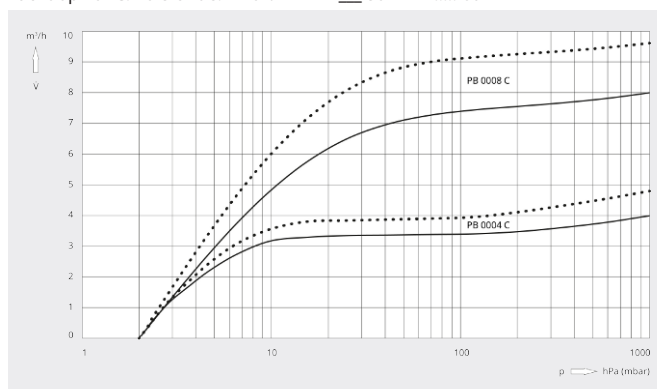

## Pompsnelheid

Lucht op 20 °C. Tolerantie: ± 10%

— 50 Hz    ..... 60 Hz

	R5 PB 0004 C	R5 PB 0008 C
<b>Nominale pompsnelheid</b>	4,0 / 4,8 m <sup>3</sup> /h (50 / 60 Hz)	8,0 / 9,6 m <sup>3</sup> /h (50 / 60 Hz)
<b>Einddruk</b>	2,0 hPa (mbar) (50 / 60 Hz)	2,0 hPa (mbar) (50 / 60 Hz)
<b>Nominaal motorvermogen</b>	0,1 / 0,12 kW (50 / 60 Hz)	0,35 / 0,45 kW (50 / 60 Hz)
<b>Nominaal motortoerental</b>	3000 / 3600 min <sup>-1</sup> (50 / 60 Hz)	3000 / 3600 min <sup>-1</sup> (50 / 60 Hz)
<b>Geluidsniveau (ISO 2151)</b>	56 / 61 dB(A) (50 / 60 Hz)	60 / 64 dB(A) (50 / 60 Hz)
<b>Olievulling</b>	0,06 l	0,25 l
<b>Gewicht ca.</b>	5,2 kg	10,3 kg
<b>Afmetingen (L x W x H)</b>	231 x 133 x 141 mm	330 x 164 x 152 mm
<b>Gasinlaat</b>	G ¼	G ¾