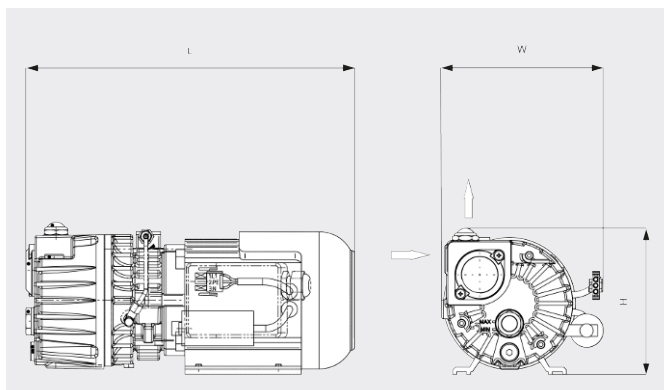

Maatschets