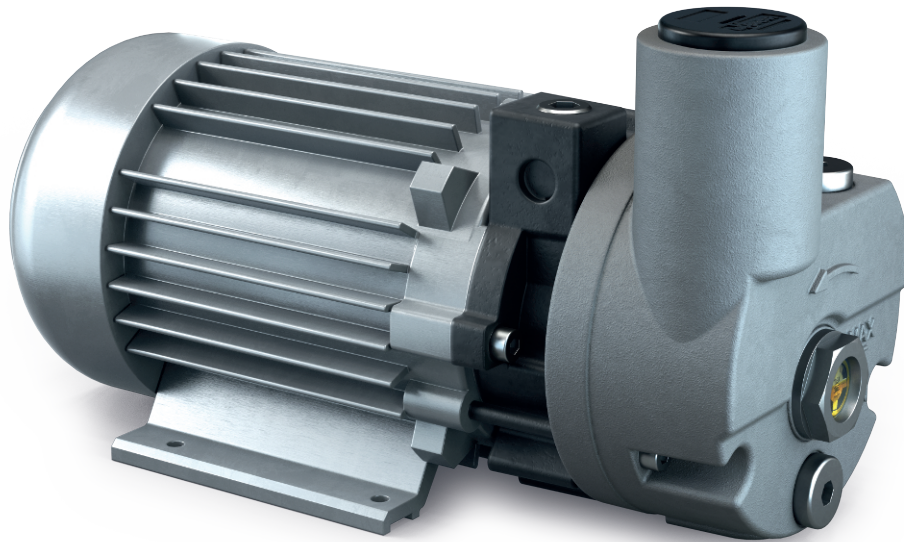

# R5 PB 0004/0008 C

Oliegesmeerde draaischuifvacuümpompen

## Compact

Bouwplatform, gereduceerde hoogte en gewicht, ideaal voor installaties in kleine ruimtes

## Betrouwbaar

Robuuste constructie, zeer duurzame schuiven, bewezen draaischuiftechniek, lange levensduur