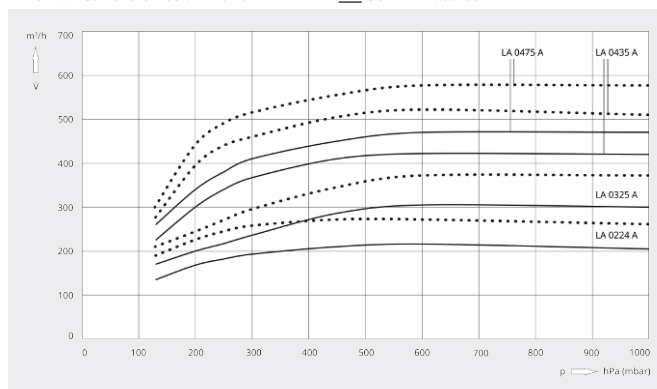

DOLPHIN LA 0224-0475 A

Pompes à vide à anneau liquide

Dessin d'encombrement

Vitesse de pompage

Air à 20 °C. Tolérance : ± 10 %

— 50 Hz 60 Hz

	DOLPHIN LA 0224 A	DOLPHIN LA 0325 A	DOLPHIN LA 0435 A	DOLPHIN LA 0475 A
Vitesse de pompage nominale	220 / 270 m³/h (50 / 60 Hz)	320 / 350 m³/h (50 / 60 Hz)	430 / 500 m³/h (50 / 60 Hz)	470 / 570 m³/h (50 / 60 Hz)
Pression finale	130 hPa (mbar) (50 / 60 Hz)	150 hPa (mbar) (50 / 60 Hz)	150 hPa (mbar) (50 / 60 Hz)	130 hPa (mbar) (50 / 60 Hz)
Puissance nominale du moteur	5,5 / 7,5 kW (50 / 60 Hz)	11 / 15 kW (50 / 60 Hz)	11 / 15 kW (50 / 60 Hz)	18,5 / 22 kW (50 / 60 Hz)
Vitesse nominale du moteur	1450 / 1750 min ⁻¹ (50 / 60 Hz)	1450 / 1750 min ⁻¹ (50 / 60 Hz)	1450 / 1750 min ⁻¹ (50 / 60 Hz)	1450 / 1750 min ⁻¹ (50 / 60 Hz)
Niveau sonore (ISO 2151)	72 dB(A) (50 / 60 Hz)	75 dB(A) (50 / 60 Hz)	75 dB(A) (50 / 60 Hz)	74 dB(A) (50 / 60 Hz)
Poids approx.	94 kg	159 kg	159 kg	210 kg
Dimensions (L x W x H)	(547 – 713) x 270 x 450 mm	(626 – 817) x 300 x 387 mm	(667 – 857) x 300 x 520 mm	(797 – 787) x 300 x 520 mm
Aspiration de gaz / échappement	DN 50 PN 10 / DN 50 PN 10	DN 50 PN 10 / DN 50 PN 10	DN 65 PN 10 / DN 65 PN 10	DN 65 PN 10 / DN 65 PN 10