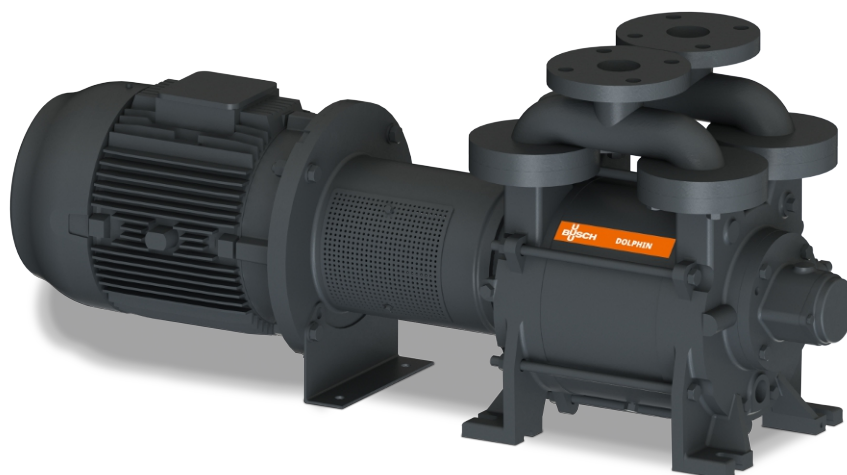

DOLPHIN LA 0224-0475 A

Pompes à vide à anneau liquide

Robuste

Technologie reconnue, structure mono-étagée durable

Fiable

Tolérance extrêmement élevée à la vapeur et aux particules

Modulable

Large gamme de matériaux de construction, y compris la fonte (EN-GJL-200), différents types d'acier inoxydable et même du titane, version certifiée ATEX disponible (cat. 1(i)/2(o) IIC T5), différents fluides de fonctionnement possibles, possibilité d'utilisation en tant que surpresseur

Accessoires, pièces de rechange et options

- Systèmes de recirculation partielle ou totale
- Séparateur de liquide
- Protection anti-cavitation
- Échangeur thermique
- Jet gazeux
- Large choix de moteurs
- Soupapes anti-retour
- Soupapes de surpression

DOLPHIN LA 0224-0475 A

Pompes à vide à anneau liquide

Dessin d'encombrement

Vitesse de pompage

Air à 20 °C. Tolérance : ± 10 %

— 50 Hz 60 Hz

	DOLPHIN LA 0224 A	DOLPHIN LA 0325 A	DOLPHIN LA 0435 A	DOLPHIN LA 0475 A
Vitesse de pompage nominale	220 / 270 m³/h (50 / 60 Hz)	320 / 350 m³/h (50 / 60 Hz)	430 / 500 m³/h (50 / 60 Hz)	470 / 570 m³/h (50 / 60 Hz)
Pression finale	130 hPa (mbar) (50 / 60 Hz)	150 hPa (mbar) (50 / 60 Hz)	150 hPa (mbar) (50 / 60 Hz)	130 hPa (mbar) (50 / 60 Hz)
Puissance nominale du moteur	5,5 / 7,5 kW (50 / 60 Hz)	11 / 15 kW (50 / 60 Hz)	11 / 15 kW (50 / 60 Hz)	18,5 / 22 kW (50 / 60 Hz)
Vitesse nominale du moteur	1450 / 1750 min ⁻¹ (50 / 60 Hz)	1450 / 1750 min ⁻¹ (50 / 60 Hz)	1450 / 1750 min ⁻¹ (50 / 60 Hz)	1450 / 1750 min ⁻¹ (50 / 60 Hz)
Niveau sonore (ISO 2151)	72 dB(A) (50 / 60 Hz)	75 dB(A) (50 / 60 Hz)	75 dB(A) (50 / 60 Hz)	74 dB(A) (50 / 60 Hz)
Poids approx.	94 kg	159 kg	159 kg	210 kg
Dimensions (L x W x H)	(547 – 713) x 270 x 450 mm	(626 – 817) x 300 x 387 mm	(667 – 857) x 300 x 520 mm	(797 – 787) x 300 x 520 mm
Aspiration de gaz / échappement	DN 50 PN 10 / DN 50 PN 10	DN 50 PN 10 / DN 50 PN 10	DN 65 PN 10 / DN 65 PN 10	DN 65 PN 10 / DN 65 PN 10