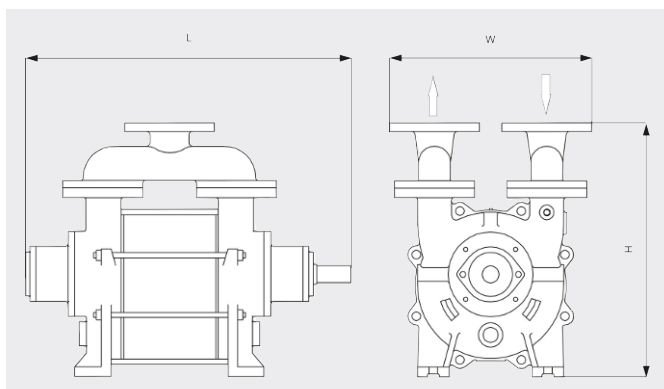

DOLPHIN LA 0224-0475 A

Pompes à vide à anneau liquide

Dessin d'encombrement

Vitesse de pompage

Air à 20 °C. Tolérance : ± 10 %

— 50 Hz 60 Hz

	DOLPHIN LA 0224 A	DOLPHIN LA 0325 A	DOLPHIN LA 0435 A	DOLPHIN LA 0475 A
Vitesse de pompage nominale	220 / 270 m³/h (50 / 60 Hz)	320 / 350 m³/h (50 / 60 Hz)	430 / 500 m³/h (50 / 60 Hz)	470 / 570 m³/h (50 / 60 Hz)
Pression finale	130 hPa (mbar) (50 / 60 Hz)	150 hPa (mbar) (50 / 60 Hz)	150 hPa (mbar) (50 / 60 Hz)	130 hPa (mbar) (50 / 60 Hz)
Puissance nominale du moteur	5,5 / 7,5 kW (50 / 60 Hz)	11 / 15 kW (50 / 60 Hz)	11 / 15 kW (50 / 60 Hz)	18,5 / 22 kW (50 / 60 Hz)
Vitesse nominale du moteur	1450 / 1750 min ⁻¹ (50 / 60 Hz)	1450 / 1750 min ⁻¹ (50 / 60 Hz)	1450 / 1750 min ⁻¹ (50 / 60 Hz)	1450 / 1750 min ⁻¹ (50 / 60 Hz)
Niveau sonore (ISO 2151)	72 dB(A) (50 / 60 Hz)	75 dB(A) (50 / 60 Hz)	75 dB(A) (50 / 60 Hz)	74 dB(A) (50 / 60 Hz)
Poids approx.	94 kg	159 kg	159 kg	210 kg
Dimensions (L x W x H)	(547 – 713) x 270 x 450 mm	(626 – 817) x 300 x 387 mm	(667 – 857) x 300 x 520 mm	(797 – 787) x 300 x 520 mm
Aspiration de gaz / échappement	DN 50 PN 10 / DN 50 PN 10	DN 50 PN 10 / DN 50 PN 10	DN 65 PN 10 / DN 65 PN 10	DN 65 PN 10 / DN 65 PN 10