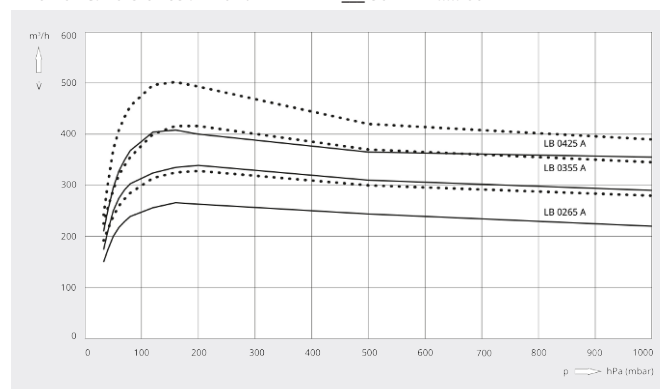

# DOLPHIN LB 0265-0425 A

Pompes à vide à anneau liquide

Dessin d'encombrement

Vitesse de pompage

Air à 20 °C. Tolérance : ± 10 %

— 50 Hz ..... 60 Hz

	DOLPHIN LB 0265 A	DOLPHIN LB 0355 A	DOLPHIN LB 0425 A
<b>Vitesse de pompage nominale</b>	260 / 325 m³/h (50 / 60 Hz)	350 / 400 m³/h (50 / 60 Hz)	420 / 500 m³/h (50 / 60 Hz)
<b>Pression finale</b>	33 hPa (mbar) (50 / 60 Hz)	33 hPa (mbar) (50 / 60 Hz)	33 hPa (mbar) (50 / 60 Hz)
<b>Puissance nominale du moteur</b>	7,5 / 11 kW (50 / 60 Hz)	11 / 15 kW (50 / 60 Hz)	15 / 15 kW (50 / 60 Hz)
<b>Vitesse nominale du moteur</b>	1450 / 1750 min <sup>-1</sup> (50 / 60 Hz)	1450 / 1750 min <sup>-1</sup> (50 / 60 Hz)	1450 / 1750 min <sup>-1</sup> (50 / 60 Hz)
<b>Niveau sonore (ISO 2151)</b>	75 dB(A) (50 / 60 Hz)	75 dB(A) (50 / 60 Hz)	75 dB(A) (50 / 60 Hz)
<b>Poids approx.</b>	165 kg	183 kg	194 kg
<b>Dimensions (L x W x H)</b>	( 707 – 898 ) x 300 x 472 mm	( 767 – 958 ) x 300 x 472 mm	( 807 – 998 ) x 300 x 472 mm
<b>Aspiration de gaz / échappement</b>	DN 50 PN 10 / DN 50 PN 10	DN 50 PN 10 / DN 50 PN 10	DN 50 PN 10 / DN 50 PN 10