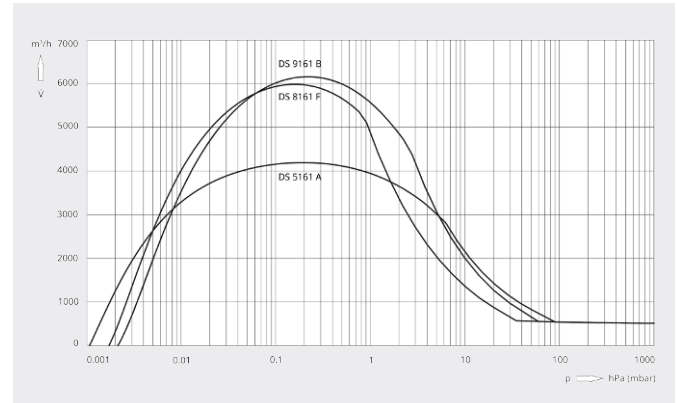

# COBRA DS 5161-9161 A/B/F

Dry screw vacuum pumps

VACUUM SOLUTIONS

Dimensional drawing

Pumping speed  
Air at 20°C. Tolerance: ± 10%

	COBRA DS 5161 A	COBRA DS 8161 F	COBRA DS 9161 B
Nominal pumping speed	4200 m <sup>3</sup> /h (50 / 60 Hz)	6000 m <sup>3</sup> /h (50 / 60 Hz)	6160 m <sup>3</sup> /h (50 / 60 Hz)
Ultimate pressure	0.001 hPa (mbar) (50 / 60 Hz)	0.001 hPa (mbar) (50 / 60 Hz)	0.001 hPa (mbar) (50 / 60 Hz)
Nominal motor rating backing pump	15 kW (50 / 60 Hz)	15 kW (50 / 60 Hz)	15 kW (50 / 60 Hz)
Nominal motor rating vacuum booster	15 kW (50 / 60 Hz)	20 kW (50 / 60 Hz)	20 kW (50 / 60 Hz)
Power consumption at ultimate pressure / idle mode	12.5 / 10 kW (50 / 60 Hz)	13 / 11 kW (50 / 60 Hz)	13 / 11 kW (50 / 60 Hz)
Nominal motor speed backing pump	3600 min <sup>-1</sup> (50 / 60 Hz)	3600 min <sup>-1</sup> (50 / 60 Hz)	3600 min <sup>-1</sup> (50 / 60 Hz)
Nominal motor speed vacuum booster	3600 min <sup>-1</sup> (50 / 60 Hz)	5400 min <sup>-1</sup> (50 / 60 Hz)	3600 min <sup>-1</sup> (50 / 60 Hz)
Noise level (ISO 2151)	< 75 dB(A) (50 / 60 Hz)	< 75 dB(A) (50 / 60 Hz)	< 75 dB(A) (50 / 60 Hz)
Water consumption	min. 12 l/min	min. 13 l/min	min. 13 l/min
Nitrogen consumption	0 – 200 l/min	0 – 200 l/min	0 – 200 l/min
Weight approx.	1440 kg	1350 kg	1800 kg
Dimensions (L x W x H)	1550 x 723 x 1452 mm	1441 x 627 x 1100 mm	1567 x 810 x 1615 mm
Gas inlet / outlet	DN 250 / DN 63	DN 200 / DN 63	DN 200 / DN 63