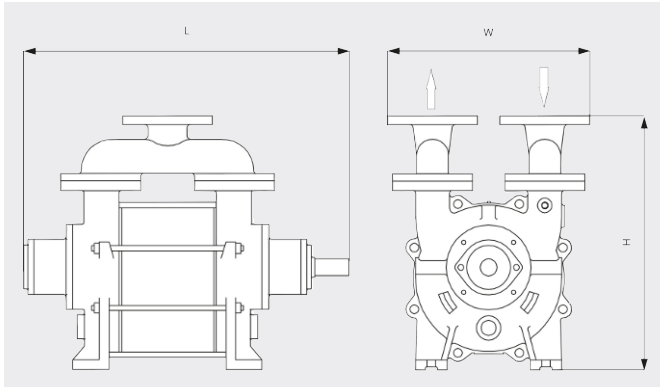

# DOLPHIN LA 0224-0475 A

Flüssigkeitsring-Vakuumpumpen

VACUUM SOLUTIONS

Maßzeichnung

Saugvermögen

Luft von 20 °C. Toleranz: ± 10 %

— 50 Hz ..... 60 Hz

	DOLPHIN LA 0224 A	DOLPHIN LA 0325 A	DOLPHIN LA 0435 A	DOLPHIN LA 0475 A
<b>Nennsaugvermögen</b>	220 / 270 m³/h (50 / 60 Hz)	320 / 350 m³/h (50 / 60 Hz)	430 / 500 m³/h (50 / 60 Hz)	470 / 570 m³/h (50 / 60 Hz)
<b>Enddruck</b>	130 hPa (mbar) (50 / 60 Hz)	150 hPa (mbar) (50 / 60 Hz)	150 hPa (mbar) (50 / 60 Hz)	130 hPa (mbar) (50 / 60 Hz)
<b>Motornennleistung</b>	5,5 / 7,5 kW (50 / 60 Hz)	11 / 15 kW (50 / 60 Hz)	11 / 15 kW (50 / 60 Hz)	18,5 / 22 kW (50 / 60 Hz)
<b>Motorenndrehzahl</b>	1450 / 1750 min <sup>-1</sup> (50 / 60 Hz)	1450 / 1750 min <sup>-1</sup> (50 / 60 Hz)	1450 / 1750 min <sup>-1</sup> (50 / 60 Hz)	1450 / 1750 min <sup>-1</sup> (50 / 60 Hz)
<b>Schalldruckpegel (ISO 2151)</b>	72 dB(A) (50 / 60 Hz)	75 dB(A) (50 / 60 Hz)	75 dB(A) (50 / 60 Hz)	74 dB(A) (50 / 60 Hz)
<b>Gewicht ca.</b>	94 kg	159 kg	159 kg	210 kg
<b>Abmessungen (L × W × H)</b>	( 547 – 713 ) × 270 × 450 mm	( 626 – 817 ) × 300 × 387 mm	( 667 – 857 ) × 300 × 520 mm	( 797 – 787 ) × 300 × 520 mm
<b>Gaseintritt / Auslass</b>	DN 50 PN 10 / DN 50 PN 10	DN 50 PN 10 / DN 50 PN 10	DN 65 PN 10 / DN 65 PN 10	DN 65 PN 10 / DN 65 PN 10