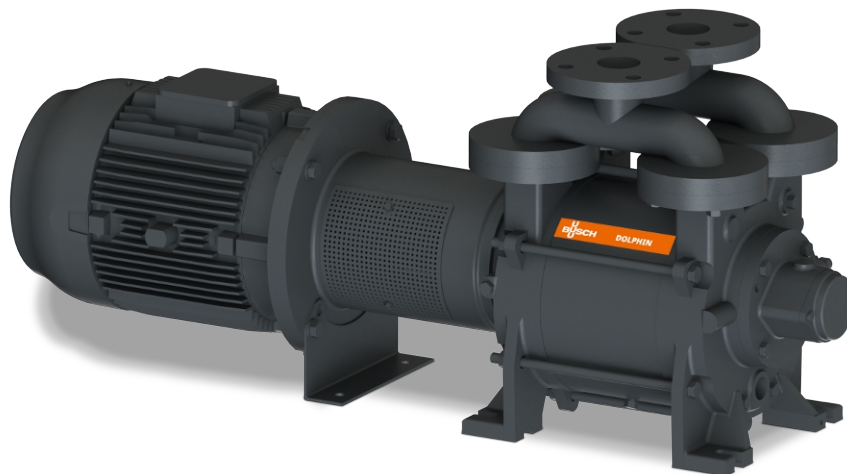

# DOLPHIN LA 0224-0475 A

Flüssigkeitsring-Vakuumpumpen

## Robust

Bewährte Technologie, langlebige einstufige Konstruktion

## Flexibel

Große Auswahl an Werkstoffen, darunter Grauguss (EN-GJL-200), viele Edelstahlqualitäten und Titan, ATEX-zertifizierte Ausführung verfügbar (Kat 1(i)/2(o) IIC T5), verschiedene Betriebsflüssigkeiten möglich, Betrieb als Kompressor möglich

# DOLPHIN LA 0224-0475 A

Flüssigkeitsring-Vakuumpumpen

VACUUM SOLUTIONS

Maßzeichnung

Saugvermögen

Luft von 20 °C. Toleranz: ± 10 %

— 50 Hz ..... 60 Hz

	DOLPHIN LA 0224 A	DOLPHIN LA 0325 A	DOLPHIN LA 0435 A	DOLPHIN LA 0475 A
<b>Nennsaugvermögen</b>	220 / 270 m³/h (50 / 60 Hz)	320 / 350 m³/h (50 / 60 Hz)	430 / 500 m³/h (50 / 60 Hz)	470 / 570 m³/h (50 / 60 Hz)
<b>Enddruck</b>	130 hPa (mbar) (50 / 60 Hz)	150 hPa (mbar) (50 / 60 Hz)	150 hPa (mbar) (50 / 60 Hz)	130 hPa (mbar) (50 / 60 Hz)
<b>Motornennleistung</b>	5,5 / 7,5 kW (50 / 60 Hz)	11 / 15 kW (50 / 60 Hz)	11 / 15 kW (50 / 60 Hz)	18,5 / 22 kW (50 / 60 Hz)
<b>Motorenndrehzahl</b>	1450 / 1750 min <sup>-1</sup> (50 / 60 Hz)	1450 / 1750 min <sup>-1</sup> (50 / 60 Hz)	1450 / 1750 min <sup>-1</sup> (50 / 60 Hz)	1450 / 1750 min <sup>-1</sup> (50 / 60 Hz)
<b>Schalldruckpegel (ISO 2151)</b>	72 dB(A) (50 / 60 Hz)	75 dB(A) (50 / 60 Hz)	75 dB(A) (50 / 60 Hz)	74 dB(A) (50 / 60 Hz)
<b>Gewicht ca.</b>	94 kg	159 kg	159 kg	210 kg
<b>Abmessungen (L × W × H)</b>	( 547 – 713 ) × 270 × 450 mm	( 626 – 817 ) × 300 × 387 mm	( 667 – 857 ) × 300 × 520 mm	( 797 – 787 ) × 300 × 520 mm
<b>Gaseintritt / Auslass</b>	DN 50 PN 10 / DN 50 PN 10	DN 50 PN 10 / DN 50 PN 10	DN 65 PN 10 / DN 65 PN 10	DN 65 PN 10 / DN 65 PN 10