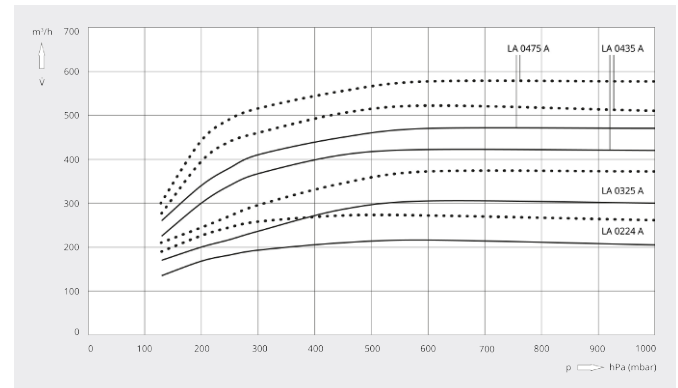

# DOLPHIN LA 0224-0475 A

Flüssigkeitsring-Vakuumpumpen

VACUUM SOLUTIONS

Maßzeichnung

Saugvermögen

Luft von 20 °C. Toleranz: ± 10 %

— 50 Hz ..... 60 Hz

	DOLPHIN LA 0224 A	DOLPHIN LA 0325 A	DOLPHIN LA 0435 A	DOLPHIN LA 0475 A
<b>Nennsaugvermögen</b>	220 / 270 m³/h (50 / 60 Hz)	320 / 350 m³/h (50 / 60 Hz)	430 / 500 m³/h (50 / 60 Hz)	470 / 570 m³/h (50 / 60 Hz)
<b>Enddruck</b>	130 hPa (mbar) (50 / 60 Hz)	150 hPa (mbar) (50 / 60 Hz)	150 hPa (mbar) (50 / 60 Hz)	130 hPa (mbar) (50 / 60 Hz)
<b>Motornennleistung</b>	5,5 / 7,5 kW (50 / 60 Hz)	11 / 15 kW (50 / 60 Hz)	11 / 15 kW (50 / 60 Hz)	18,5 / 22 kW (50 / 60 Hz)
<b>Motorenndrehzahl</b>	1450 / 1750 min <sup>-1</sup> (50 / 60 Hz)	1450 / 1750 min <sup>-1</sup> (50 / 60 Hz)	1450 / 1750 min <sup>-1</sup> (50 / 60 Hz)	1450 / 1750 min <sup>-1</sup> (50 / 60 Hz)
<b>Schalldruckpegel (ISO 2151)</b>	72 dB(A) (50 / 60 Hz)	75 dB(A) (50 / 60 Hz)	75 dB(A) (50 / 60 Hz)	74 dB(A) (50 / 60 Hz)
<b>Gewicht ca.</b>	94 kg	159 kg	159 kg	210 kg
<b>Abmessungen (L × W × H)</b>	( 547 – 713 ) × 270 × 450 mm	( 626 – 817 ) × 300 × 387 mm	( 667 – 857 ) × 300 × 520 mm	( 797 – 787 ) × 300 × 520 mm
<b>Gaseintritt / Auslass</b>	DN 50 PN 10 / DN 50 PN 10	DN 50 PN 10 / DN 50 PN 10	DN 65 PN 10 / DN 65 PN 10	DN 65 PN 10 / DN 65 PN 10