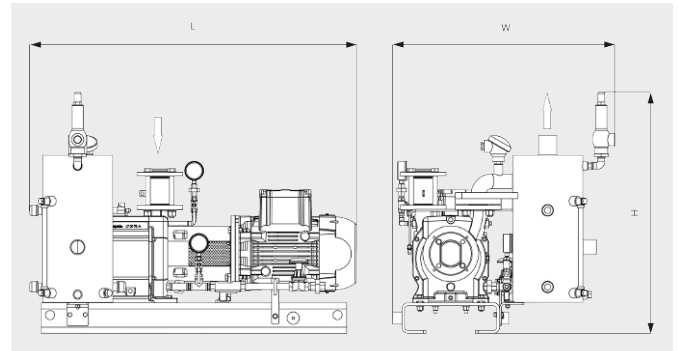

DOLPHIN VL 0130-0320 A Total Recirculation

Liquid ring vacuum pump units

VACUUM SOLUTIONS

Dimensional drawing

Dimensional drawing

	DOLPHIN VL 0130 A Total Recirculation	DOLPHIN VL 0170 A Total Recirculation	DOLPHIN VL 0220 A Total Recirculation	DOLPHIN VL 0320 A Total Recirculation
Nominal pumping speed	105 / 128 m ³ /h (50 / 60 Hz)	144 / 162 m ³ /h (50 / 60 Hz)	203 / 230 m ³ /h (50 / 60 Hz)	255 / 320 m ³ /h (50 / 60 Hz)
Ultimate pressure	33 hPa (mbar) (50 / 60 Hz)	33 hPa (mbar) (50 / 60 Hz)	33 hPa (mbar) (50 / 60 Hz)	33 hPa (mbar) (50 / 60 Hz)
Nominal motor rating	3.0 / 4.0 kW (50 / 60 Hz)	4.0 / 5.5 kW (50 / 60 Hz)	5.5 / 7.5 kW (50 / 60 Hz)	7.5 / 11.0 kW (50 / 60 Hz)
Weight approx.	237 / 261 kg (Safe / ATEX)	247 / 277 kg (Safe / ATEX)	292 / 296 kg (Safe / ATEX)	409 / 456 kg (Safe / ATEX)
Dimensions (L x W x H)	1133 x 730 x 819 / 1133 x 737 x 960 mm (Safe / ATEX)	1133 x 730 x 819 / 1158 x 737 x 960 mm (Safe / ATEX)	1233 x 730 x 819 / 1303 x 737 x 960 mm (Safe / ATEX)	1390 x 893 x 1129 / 1412 x 946 x 1248 mm (Safe / ATEX)
Gas inlet / outlet	G 1½" / R 2"	G 1½" / R 2"	G 1½" / R 2"	G 2" / R 3"