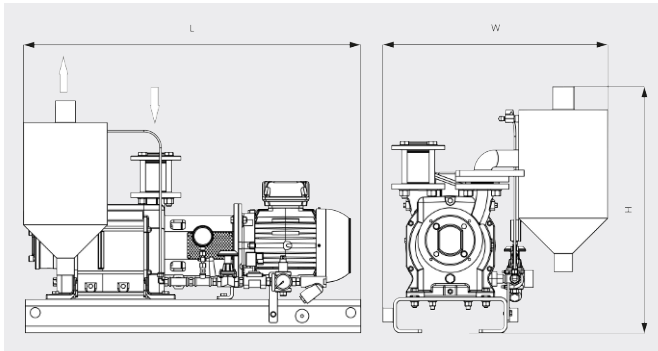

DOLPHIN VL 0130-0320 A Total Recirculation

Liquid ring vacuum pump units

VACUUM SOLUTIONS

Dimensional drawing

Dimensional drawing

	DOLPHIN VL 0130 A Total Recirculation	DOLPHIN VL 0170 A Total Recirculation	DOLPHIN VL 0220 A Total Recirculation	DOLPHIN VL 0320 A Total Recirculation
Nominal pumping speed	105 / 128 m ³ /h (50 / 60 Hz)	144 / 162 m ³ /h (50 / 60 Hz)	203 / 230 m ³ /h (50 / 60 Hz)	255 / 320 m ³ /h (50 / 60 Hz)
Ultimate pressure	33 hPa (mbar) (50 / 60 Hz)	33 hPa (mbar) (50 / 60 Hz)	33 hPa (mbar) (50 / 60 Hz)	33 hPa (mbar) (50 / 60 Hz)
Nominal motor rating	3.0 / 4.0 kW (50 / 60 Hz)	4.0 / 5.5 kW (50 / 60 Hz)	5.5 / 7.5 kW (50 / 60 Hz)	7.5 / 11.0 kW (50 / 60 Hz)
Weight approx.	237 / 261 kg (Safe / ATEX)	247 / 277 kg (Safe / ATEX)	292 / 296 kg (Safe / ATEX)	409 / 456 kg (Safe / ATEX)
Dimensions (L x W x H)	1133 x 730 x 819 / 1133 x 737 x 960 mm (Safe / ATEX)	1133 x 730 x 819 / 1158 x 737 x 960 mm (Safe / ATEX)	1233 x 730 x 819 / 1303 x 737 x 960 mm (Safe / ATEX)	1390 x 893 x 1129 / 1412 x 946 x 1248 mm (Safe / ATEX)
Gas inlet / outlet	G 1½" / R 2"	G 1½" / R 2"	G 1½" / R 2"	G 2" / R 3"